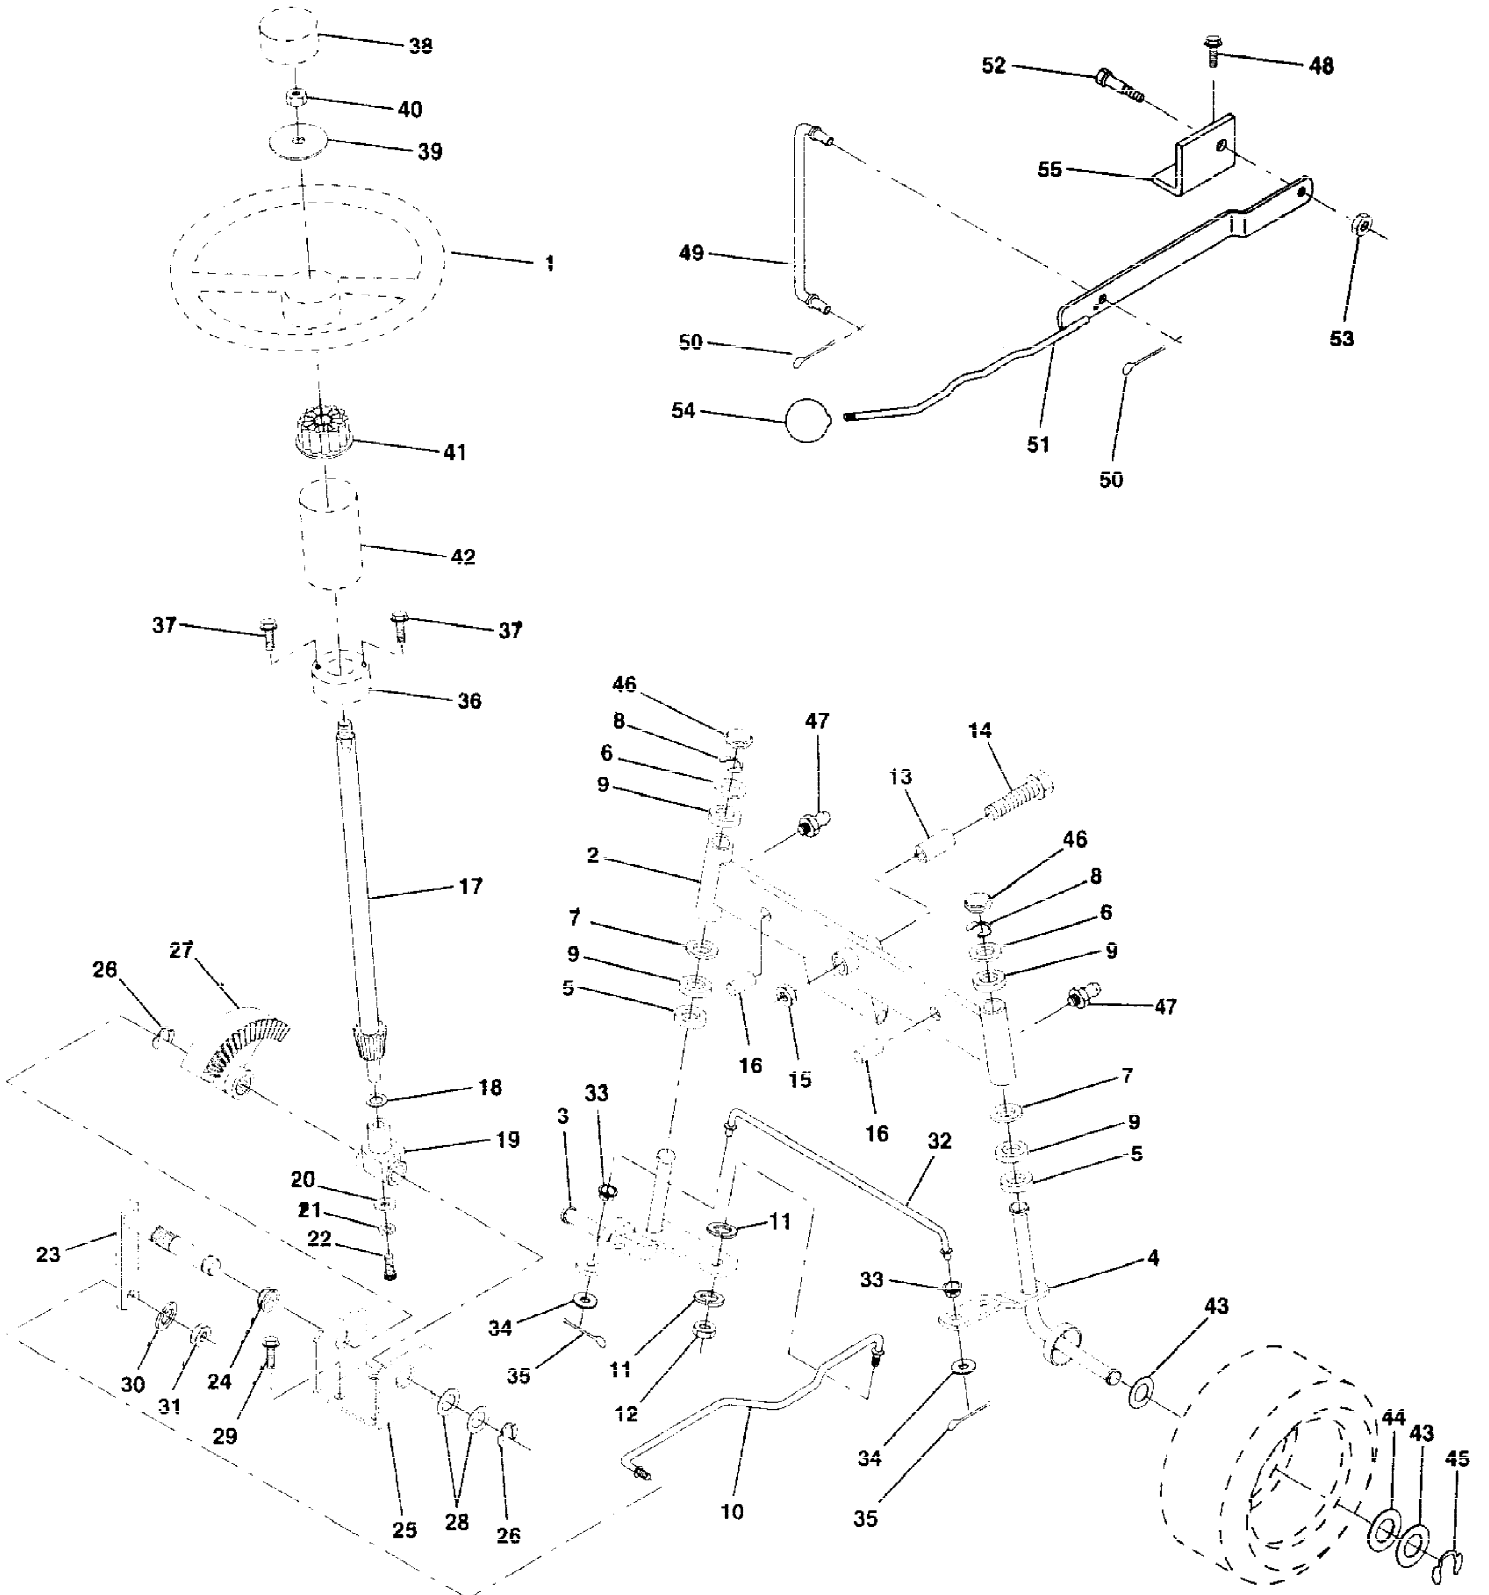

18 HP 42" TRACTOR - - MODEL NUMBER WEG1842A

STEERING ASSEMBLY

Ref #	Part Number	Qty	Description
1	133741		SUB= 150547
2	142033		AXLE ASM FRONT
3	135227		SPINDLE LH
4	135228		SPINDLE RH
5	6266H		WASHER .T
6	121748X		WASHER
7	19272016		WASHER
8	12000029		RING
9	3366R		COL. SRTG. BEAR.
10	130468		SUB= 532130468
11	10040600		LOCKWASHER
12	73610600		SUB= 7810H
13	110438X		BEARING
14	74011056		BOLT HEX 5/8-11
15	73901000		"NUT-LOC,FLANGE LT"
16	132624		AXLE PIN
17	128755		SHAFT&GEAR STR T
18	57079		THRUST WASHER
19	124035X		SUPPORT.SHAFT
20	126684X		SUB= 532126684
21	10040400		LOCKWASHER
22	71070410		"SCREW,SPECIAL"
23	127501		SUB= 918127501
24	109816X		NYLINER T
25	124036X		"BRKT,STEERING"
26	12000029		RING
27	136874		GEAR SECTOR
28	6266H		WASHER .T
29	17490612		SCREW
30	10040600		LOCKWASHER
31	73610600		SUB= 7810H
32	130465		TIE ROD
33	126487		BUSHING LINK DRAG BLK
34	19131416		WASHER
35	76020412		COTTER PIN
36	1554J		SUB= 155108
37	17431008		SUB= 98000165
38	133742		ST WHL INSERT CAP
39	100712K		WASHER
40	73940800		SUB= 73360800
41	100711L		ADAPTER LT
42	110709X		COLUMN LT
43	121749X		WASHER
44	121748X		WASHER
45	12000029		RING
46	121232X		CAP
47	6855M		ZERK M
48	17490612		SCREW
49	131291		LINK CLTCH W/NUTS
50	76020412		COTTER PIN
51	125916X		SUB= 147017
52	106451X		"BOLT, SHOULDER LT"
53	73680600		SUB= 73690600

Ref #	Part Number	Qty	Description
54	106933X		KNOB T (1/2-HOLE)
55	138171		BRKT.PVT.MAN.LVR.
