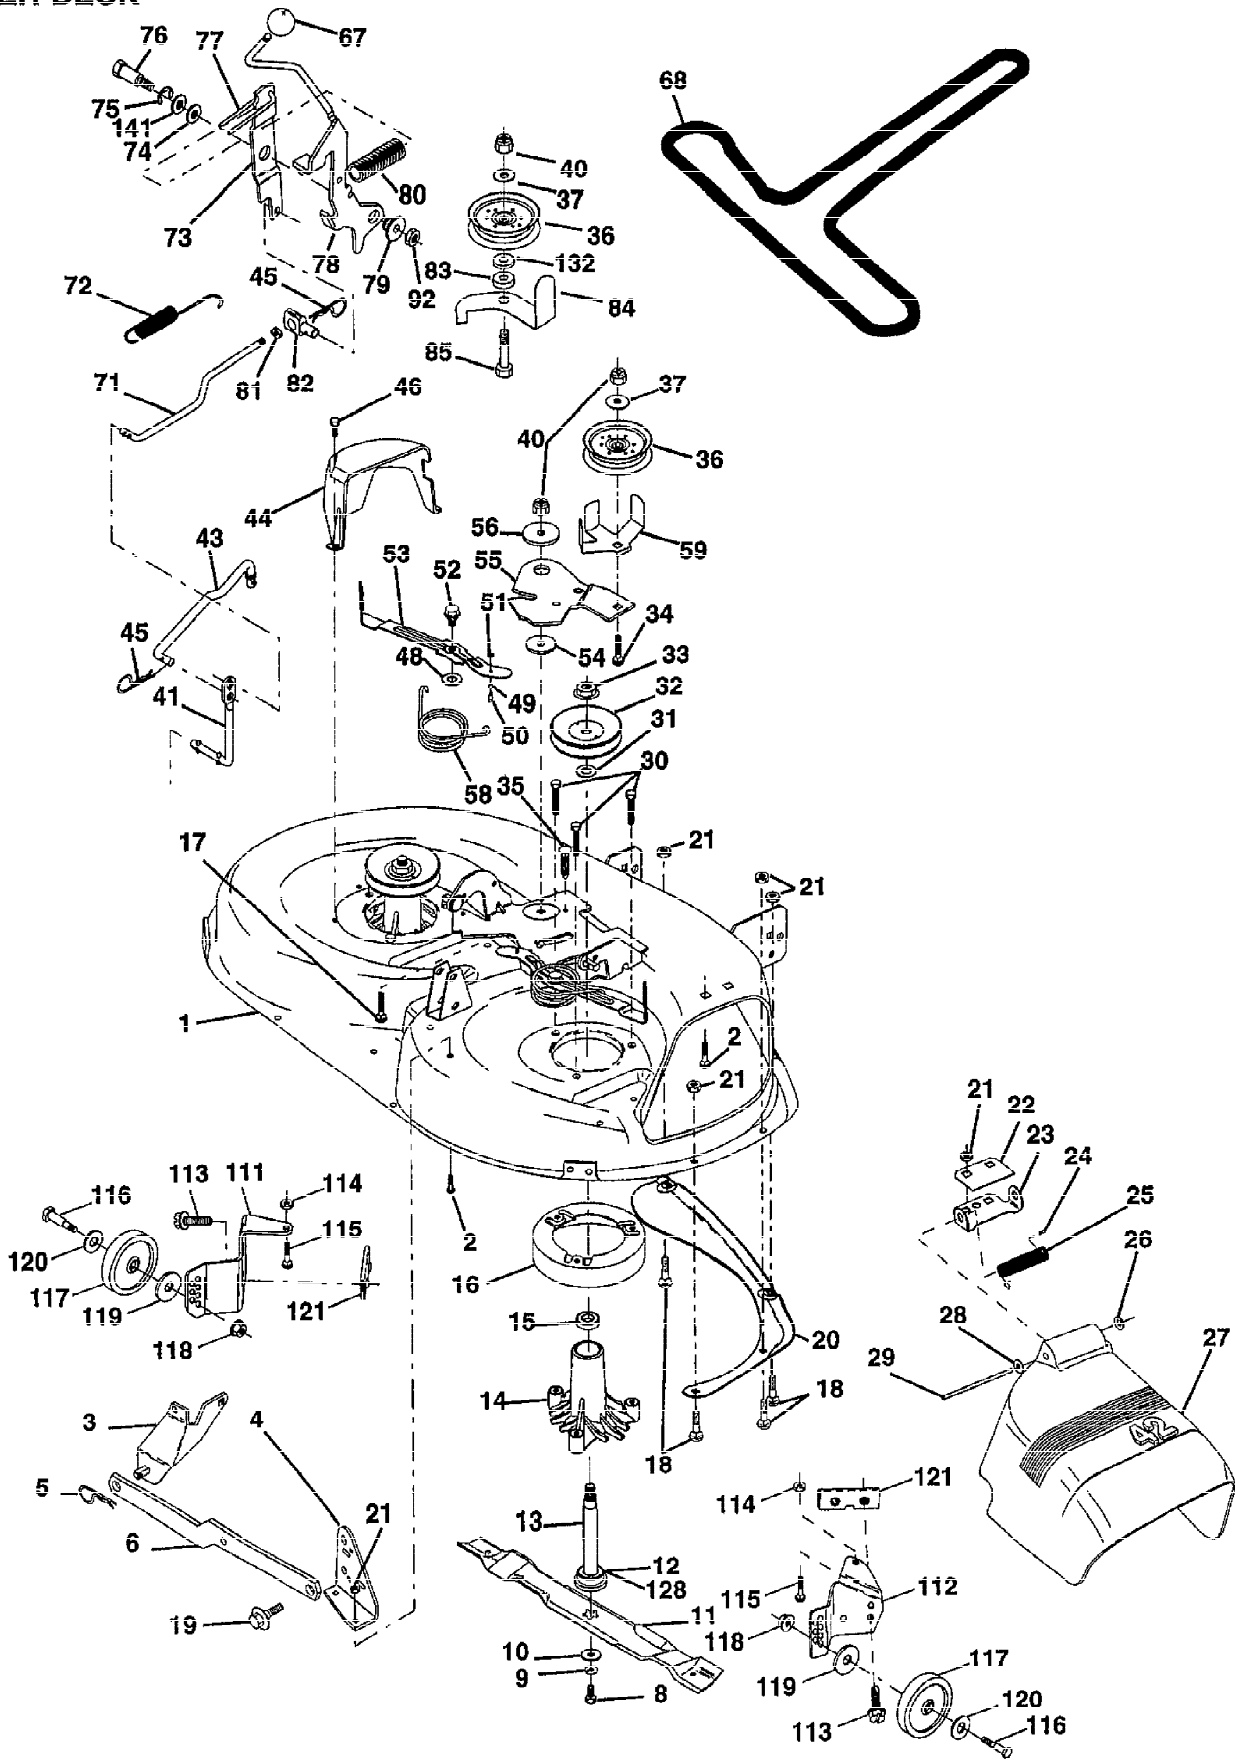

TRACTOR - - MODEL NUMBER AYP7169B99

MOWER DECK

Ref #	Part Number	Qty	Description
1	164961		"HOUSING ASSY.42""
2	72140506		BOLT
3	138017		BRKT ASM SWAY BAR
4	138440		BRKT DECK SW BAR
5	4939M		SUB= 85902
6	130832		SUB= 130833
8	850857		BLADE BOLT
9	10030600		SUB= 10040600
10	140296		WASHER.HARD.BLADE
11	134149		"BLADE.42"" MULCHER"
12	129895		BEARING.BALL
13	137645		SUB= 137646
14	128774		HSG ASM MANDREL
15	110485X		BEARING
16	140329		STRIPPER RND MWR
17	72110610		BOLT RDHD 3/8-16
18	72140505		BOLT
19	132827		BOLT SHD 5/16-18
20	159770		BAFFLE VORTEX 42
21	73680500		SUB= 73690500
22	134753		STIFFENER BRKT
23	131267		DEFLECTOR BRKT
24	105304X		CAP-SLEEVE LT
25	123713X		SPRING TORSION
26	110452X		NUT PUSH M
27	130968		DEFLECTOR.SHIELD
28	19111016		WASHER
29	131491		HINGE ROD
30	157722		"SCREW-THD ROLL,WA"
31	129963		WASHER
32	153535		PULLEY.MANDREL.42
33	137266		SUB= 139729
34	72110614		BOLT
35	133835		XMAS TREE FASTNER
36	131494		FLAT IDLER PULLEY
37	19131316		WASHER
40	73680600		SUB= 73690600
41	133551		PIVOT ROD
43	140083		ROD CLUTCH W/NIBS
44	140088		GUARD MAND LH BLK
45	4497H		RETAINER M
46	137729		SCREW.1/4-20X5/8
48	133944		HARD SMALL WASHER
49	155066		ROLLER ASM-CAM
50	131340		SHOULDER BOLT
51	69180		LOCKNUT
52	139888		BOLT.SHLD.5/16-18
53	131845		BRAKE PAD ARM ASM
54	133943		HARDENED WASHER
55	155046		ARM-IDLER
56	122052X		SPACER RETAINER
58	140086		SPRING TORSN BRAK
59	141043		GUARD IDLER TUV