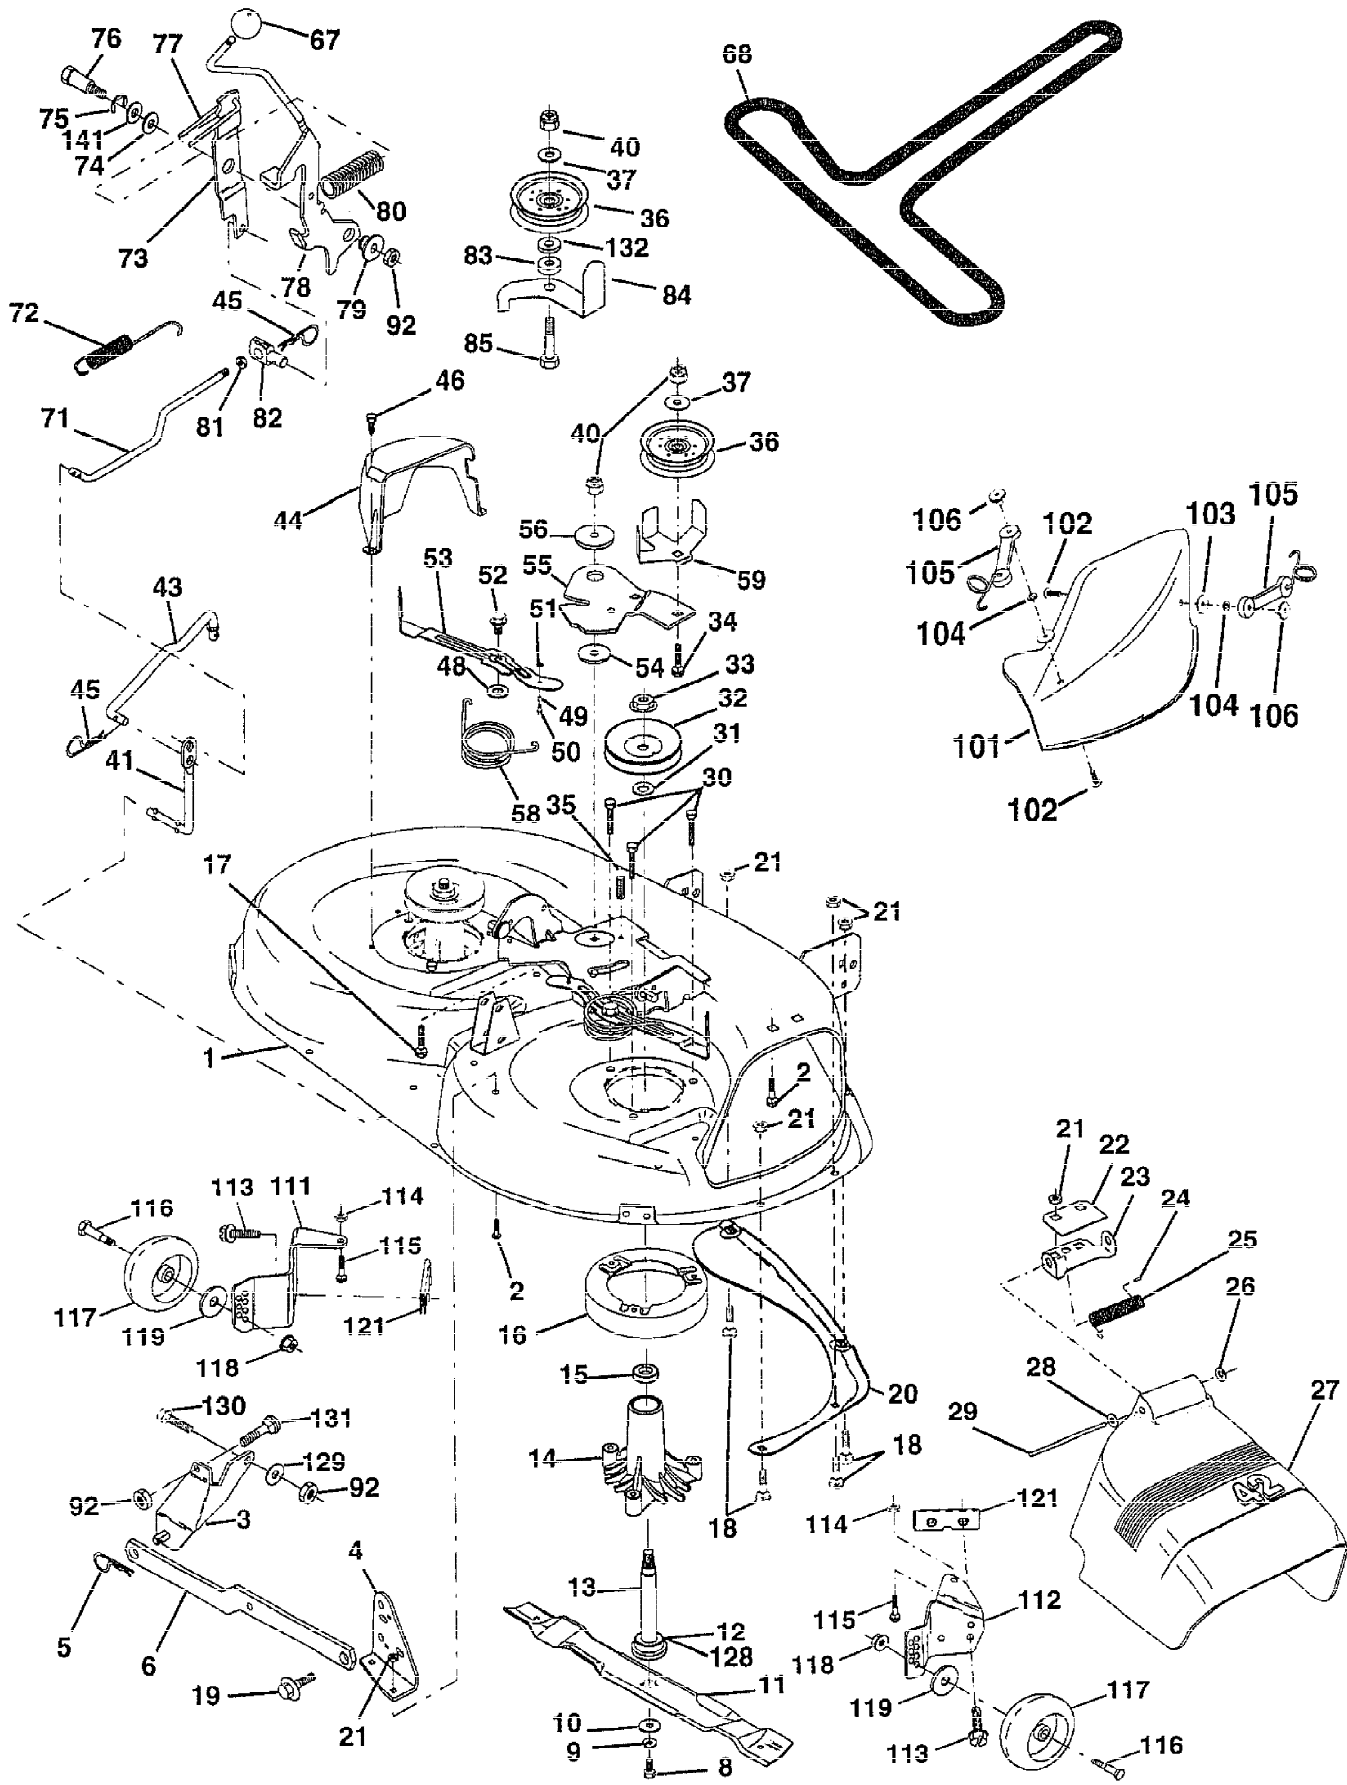

TRACTOR -- MODEL NUMBER AYP9177B89

MOWER DECK

Ref #	Part Number	Qty	Description
1	164961		"HOUSING ASSY.42""
2	72140506		BOLT
3	138017		BRKT ASM SWAY BAR
4	138440		BRKT DECK SW BAR
5	4939M		SUB= 85902
6	130832		SUB= 130833
8	850857		BLADE BOLT
9	10030600		SUB= 10040600
10	140296		WASHER.HARD.BLADE
11	134149		"BLADE.42"" MULCHER"
12	129895		BEARING.BALL
13	137645		SUB= 137646
14	128774		HSG ASM MANDREL
15	110485X		BEARING
16	140329		STRIPPER RND MWR
17	72110610		BOLT RDHD 3/8-16
18	72140505		BOLT
19	132827		BOLT SHD 5/16-18
20	159770		BAFFLE VORTEX 42
21	73680500		SUB= 73690500
22	134753		STIFFENER BRKT
23	131267		DEFLECTOR BRKT
24			CHECK WITH SUPPLIER
25	123713X		SPRING TORSION
26			CHECK WITH SUPPLIER
27	130968		DEFLECTOR.SHIELD
28	19111016		WASHER
29	131491		HINGE ROD
30	157722		"SCREW-THD ROLL,WA"
31	129963		WASHER
32	153535		PULLEY.MANDREL.42
33	137266		SUB= 139729
34	72110614		BOLT
35	133835		XMAS TREE FASTNER
36	131494		FLAT IDLER PULLEY
37	19131316		WASHER
40	73680600		SUB= 73690600
41	133551		PIVOT ROD
43	140083		ROD CLUTCH W/NIBS
44	140088		GUARD MAND LH BLK
45			CHECK WITH SUPPLIER
46	137729		SCREW.1/4-20X5/8
48	133944		HARD SMALL WASHER
49	155066		ROLLER ASM-CAM
50	131340		SHOULDER BOLT
51	69180		LOCKNUT
52	139888		BOLT.SHLD.5/16-18
53	131845		BRAKE PAD ARM ASM
54	133943		HARDENED WASHER
55	155046		ARM-IDLER
56	122052X		SPACER RETAINER
58	140086		SPRING TORSN BRAK
59	141043		GUARD IDLER TUV