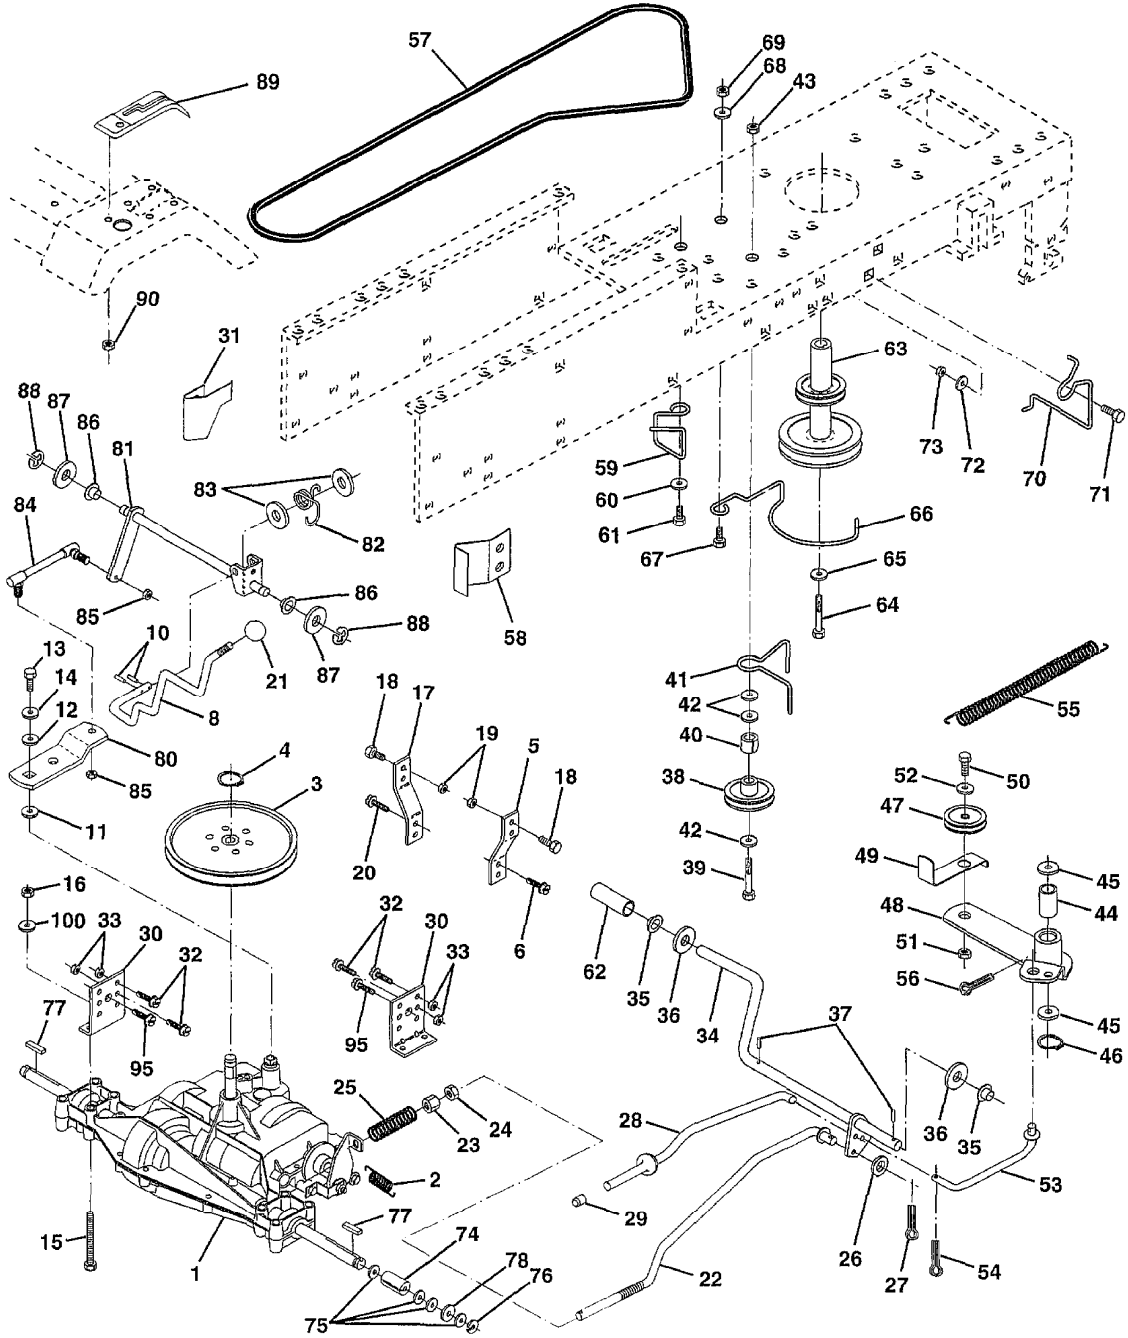

18 HP 42" TRACTOR -- MODEL NUMBER 2P4B9A

DRIVE

Ref #	Part Number	Qty	Description
1	142603		SUB= 160664
2	110422X		SUB= 146682
3	123666X		PULLEY TRANS
4	12000028		SUB= 2267J
5	121520X		STRAP TORQUE
6	17490512		SCREW
8	141003		ROD SHIFT FEND LT
10	76020416		PIN COTTER 1/8
11	105701X		WASH-SHFT PLT LT
12	19151216		WASHER
13	71040412		SUB= 74550412
14	10040400		LOCKWASHER
15	74780544		BOLT HEX
16	73800500		NUT
17	121520X		STRAP TORQUE
18	74780616		BOLT
19	73800600		NUT
20	17490512		SCREW
21	106933X		KNOB T (1/2-HOLE)
22	130804		BRAKE ROD
23	73800600		NUT
24	73350600		NUT
25	106888X		SPRING ROD LT
26	19131316		WASHER
27	76020412		COTTER PIN
28	140448		ROD PARK BRAKE
29	71673		PLUNGER CAP T
30	130807		TRANSAXLE MTG BKT
31	127275X		"KEEPER,BELT LH T"
32	74760512		BOLT
33	73800500		NUT
34	122424X		SUB= 149001
35	120183X		NYLON BEARING
36	19211616		WASHER LT
37	1572H		SUB= 2882J
38	123674X		PULLEY.IDLER.FLAT
39	74760644		BOLT
40	4470J		SPACER T
41	109070X		BELT KEEPER LT
42	19131312		WASHER
43	73800600		NUT
44	105706X		"LY, BEARING"
45	110812X		WASHER LT
46	12000039		KLIP RING
47	127783		SUB= 139245
48	123789X		ARM IDLER
49	123205X		RETAIN BELT
50	74760624		SUB= 74930624
51	73680600		SUB= 73690600
52	19131316		WASHER
53	105710X		"LINK, CLUTCH T"
54	76020412		COTTER PIN
55	105709X		"SPRING, RETURN LT"
56	76020412		COTTER PIN
57	130801		SUB= 138255
58	127274X		"KEEPER,BELT RH T"
59	140312		KEEPER BELT CNTSP
60	19131312		WASHER
61	17490612		SCREW
62	8883R		PEDAL COVER T