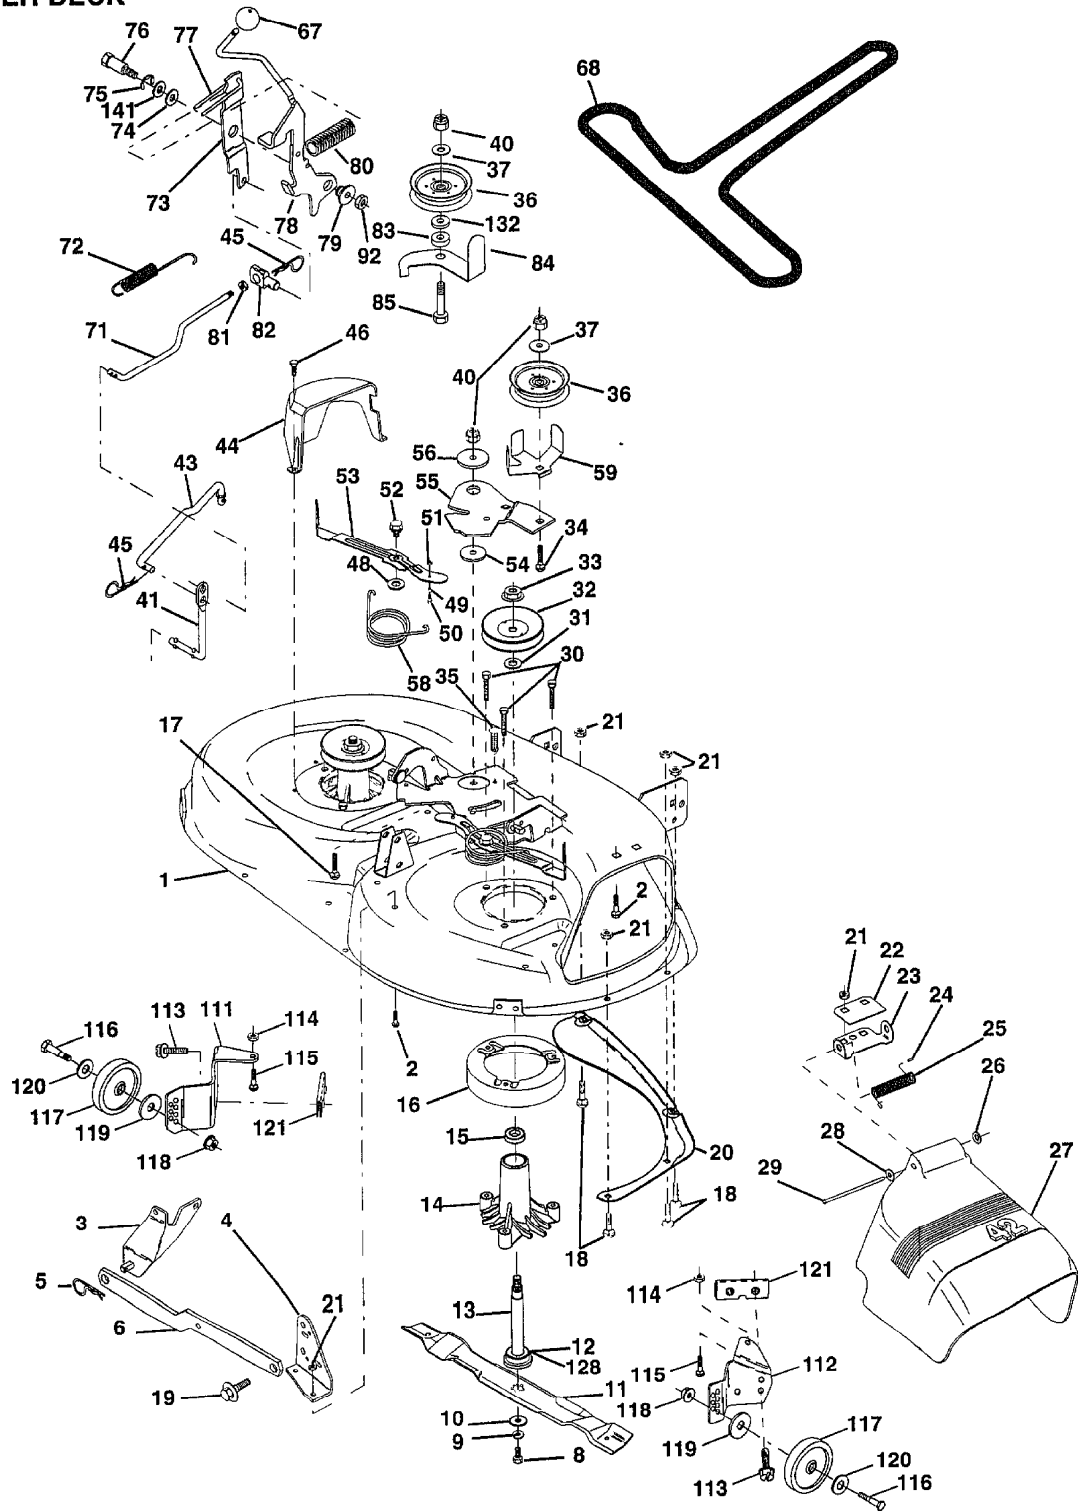

TRACTOR - - MODEL NUMBER PPR14542B

MOWER DECK

Ref #	Part Number	Qty	Description
1	164961		"HOUSING ASSY.42""
2	72140506		BOLT
3	138017		BRKT ASM SWAY BAR
4	138440		BRKT DECK SW BAR
5	4939M		SUB= 85902
6	130832		SUB= 130833
8	850857		BLADE BOLT
9	10030600		SUB= 10040600
10	140296		WASHER.HARD.BLADE
11	138498		"BLADE.42"" HIPERF"
12	129895		BEARING.BALL
13	137645		SUB= 137646
14	128774		HSG ASM MANDREL
15	110485X		BEARING
16	140329		STRIPPER RND MWR
17	72110610		BOLT RDHD 3/8-16
18	72140505		BOLT
19	132827		BOLT SHD 5/16-18
20	159770		BAFFLE VORTEX 42
21	73680500		SUB= 73690500
22	134753		STIFFENER BRKT
23	131267		DEFLECTOR BRKT
24	105304X		CAP-SLEEVE LT
25	123713X		SPRING TORSION
26	110452X		NUT PUSH M
27	130968		DEFLECTOR.SHIELD
28	19111016		WASHER
29	131491		HINGE ROD
30	157722		"SCREW-THD ROLL,WA"
31	129963		WASHER
32	153535		PULLEY.MANDREL.42
33	137266		SUB= 139729
34	72110614		BOLT
35	133835		XMAS TREE FASTNER
36	131494		FLAT IDLER PULLEY
37	19131316		WASHER
40	73680600		SUB= 73690600
41	133551		PIVOT ROD
43	140083		ROD CLUTCH W/NIBS
44	140088		GUARD MAND LH BLK
45	4497H		RETAINER M
46	137729		SCREW. 1/4-20X5/8
48	133944		HARD SMALL WASHER
49	155066		ROLLER ASM-CAM
50	131340		SHOULDER BOLT
51	69180		LOCKNUT
52	139888		BOLT.SHLD.5/16-18
53	131845		BRAKE PAD ARM ASM
54	133943		HARDENED WASHER
55	155046		ARM-IDLER
56	165723		SPACER.RETAINER.MOWER
58	140086		SPRING TORSN BRAK
59	141043		GUARD IDLER TUV
67	162132		KNOB.RD.7/16-14
68	144200		BELT.V.T-PATH
71	142427		ROD CLUTCH 38/42
72	131870		RETURN SPRING
73	127847		CLUTCH ARM SECOND
74	121748X		WASHER
75	1200029		RING