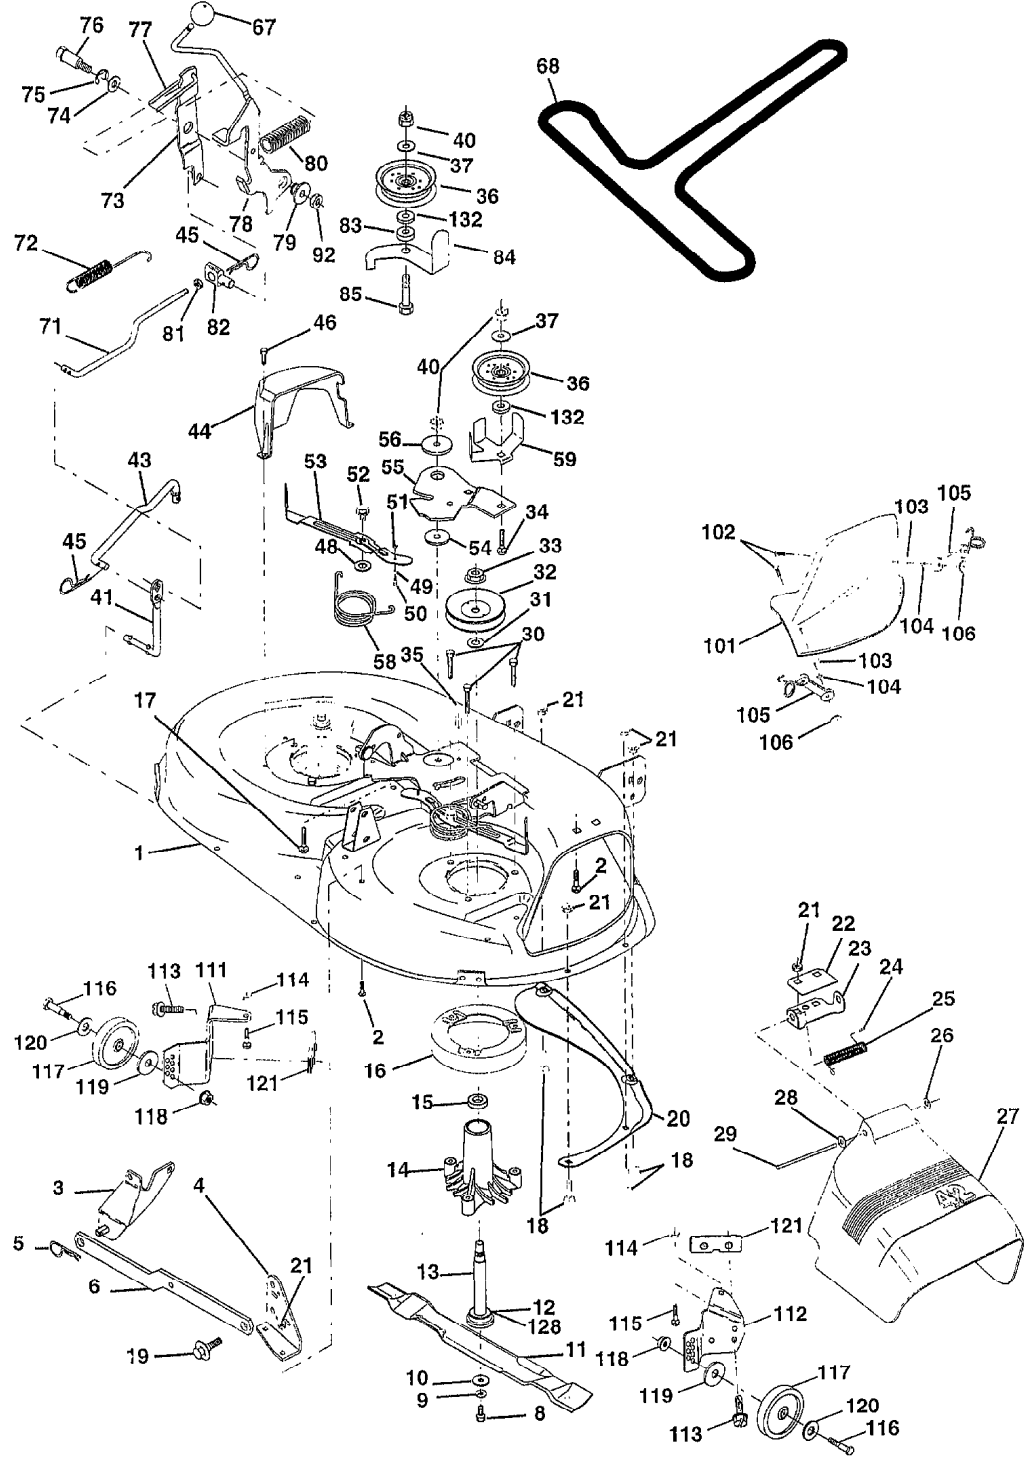

## MOWER DECK

Ref #	Part Number	Qty	Description
1	144393		DECK.WELD.42.
2	72140506		BOLT
3	138017		BRKT ASM SWAY BAR
4	138440		BRKT DECK SW BAR
5	4939M		SUB= 85902
6	130832		SUB= 130833
8	850857		BLADE BOLT
9	10030600		SUB= 10040600
10	140296		WASHER.HARD.BLADE
11	134149		"BLADE.42"" MULCHER"
12	129895		BEARING.BALL
13	137645		SUB= 137646
14	128774		HSG ASM MANDREL
15	110485X		BEARING
16	140329		STRIPPER RND MWR
17	72110610		BOLT RDHD 3/8-16
18	72140505		BOLT
19	132827		BOLT SHD 5/16-18
20	136888		SUB= 918136888
21	73680500		SUB= 73690500
22	134753		STIFFENER BRKT
23	131267		DEFLECTOR BRKT
24	105304X		CAP-SLEEVE LT
25	123713X		SPRING TORSION
26	110452X		NUT PUSH M
27	130968		DEFLECTOR.SHIELD
28	19111016		WASHER
29	131491		HINGE ROD
30	157722		"SCREW-THD ROLL,WA"
31	129963		WASHER
32	153535		PULLEY.MANDREL.42
33	137266		SUB= 139729
34	72110614		BOLT
35	133835		XMAS TREE FASTNER
36	131494		FLAT IDLER PULLEY
37	19131316		WASHER
40	73680600		SUB= 73690600
41	133551		PIVOT ROD
43	140083		ROD CLUTCH W/NIBS
44	140088		GUARD MAND LH BLK
45	4497H		RETAINER M
46	137729		SCREW. 1/4-20X5/8
48	133944		HARD SMALL WASHER
49	155066		ROLLER ASM-CAM
50	131340		SHOULDER BOLT
51	69180		LOCKNUT
52	139888		BOLT.SHLD.5/16-18
53	131845		BRAKE PAD ARM ASM
54	133943		HARDENED WASHER
55	155046		ARM-IDLER
56	122052X		SPACER RETAINER
58	140086		SPRING TORSN BRAK
59	141043		GUARD IDLER TUV
67	106932X		KNOB T(3/8 HOLE)
68	144200		BELT.V.T-PATH
71	142427		ROD CLUTCH 38/42
72	131870		RETURN SPRING
73	127847		CLUTCH ARM SECOND
74	121748X		WASHER
75	1200029		RING