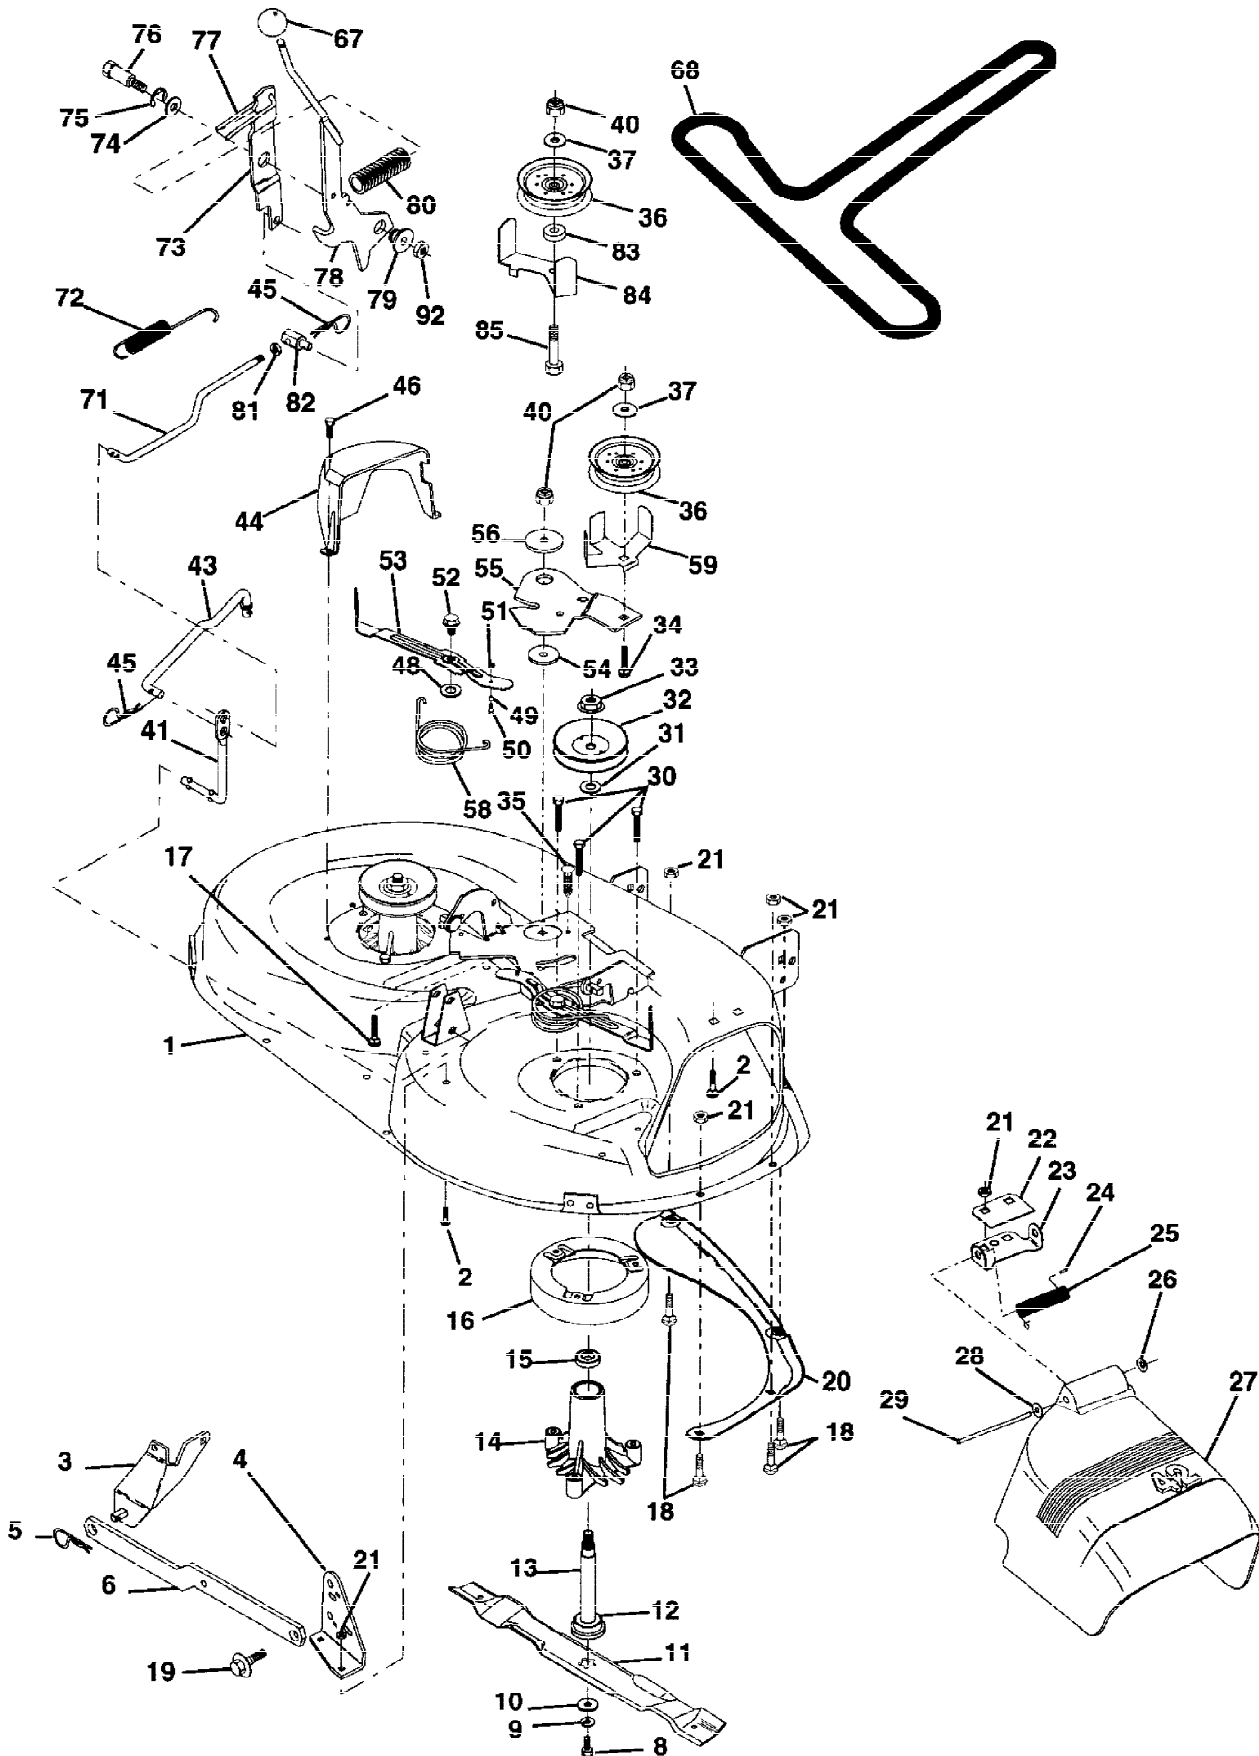

TRACTOR - - MODEL NUMBER 917.252500

MOWER

Ref #	Part Number	Qty	Description
1	144393		DECK.WELD.42.
2	STD533107		BOLT
3	138017		BRKT ASM SWAY BAR
4	138440		BRKT DECK SW BAR
5	STD624008		RETAINER RING
6	130832		SUB= 130833
8	850857		BLADE BOLT
9	STD551137		WASHER, LOCK
10	140296		WASHER.HARD.BLADE
11	134149		"BLADE.42"" MULCHER"
12	129895		BEARING.BALL
13	137645		SUB= 137646
14	128774		HSG ASM MANDREL
15	110485X		BEARING
16	140329		STRIPPER RND MWR
17	72110610		BOLT RDHD 3/8-16
18	72140505		BOLT
19	132827		BOLT SHD 5/16-18
20	136888		SUB= 918136888
21	73680500		SUB= 73690500
22	134753		STIFFENER BRKT
23	131267		DEFLECTOR BRKT
24	105304X		CAP-SLEEVE LT
25	123713X		SPRING TORSION
26	110452X		NUT PUSH M
27	130968		DEFLECTOR.SHIELD
28	19111016		WASHER
29	131491		HINGE ROD
30	138776		SUB= 157722
31	129963		WASHER
32	129861		SUB= 153535
33	137266		SUB= 139729
34	STD533717		BOLT
35	133835		XMAS TREE FASTNER
36	131494		FLAT IDLER PULLEY
37	19131316		WASHER
40	73680600		SUB= 73690600
41	133551		PIVOT ROD
43	140083		ROD CLUTCH W/NIBS
44	140088		GUARD MAND LH BLK
45	STD624003		RETAINER
46	137729		SCREW.1/4-20X5/8
48	133944		HARD SMALL WASHER
49	133940		SUB= 151785
50	131340		SHOULDER BOLT
51	STD541410		LOCKNUT
52	139888		BOLT.SHLD.5/16-18
53	131845		BRAKE PAD ARM ASM
54	133943		HARDENED WASHER
55	140084		SUB= 151785
56	122052X		SPACER RETAINER
58	140086		SPRING TORSN BRAK
59	141043		GUARD IDLER TUV

Ref #	Part Number	Qty	Description
67	106932X		KNOB T(3/8 HOLE)
68	144200		BELT.V.T-PATH
71	142427		ROD CLUTCH 38/42
72	131870		RETURN SPRING
73	127847		CLUTCH ARM SECOND
74	121748X		WASHER
75	12000029		RING
76	128903		SHOULDER BOLT
77	127845		SPRING KEEPER
78	140334		SUB= 154810
79	127498		BUSHING
80	128759		SUB= 918128759
81	73350600		NUT
82	142028		TRUNION ADJ
83	120958X		WASHER
84	144394		SUB= 156084
85	STD533725		BOLT CARRIAGE
92	73800600		NUT
	130794		MANDREL ASM
	145411		SUB= 164963