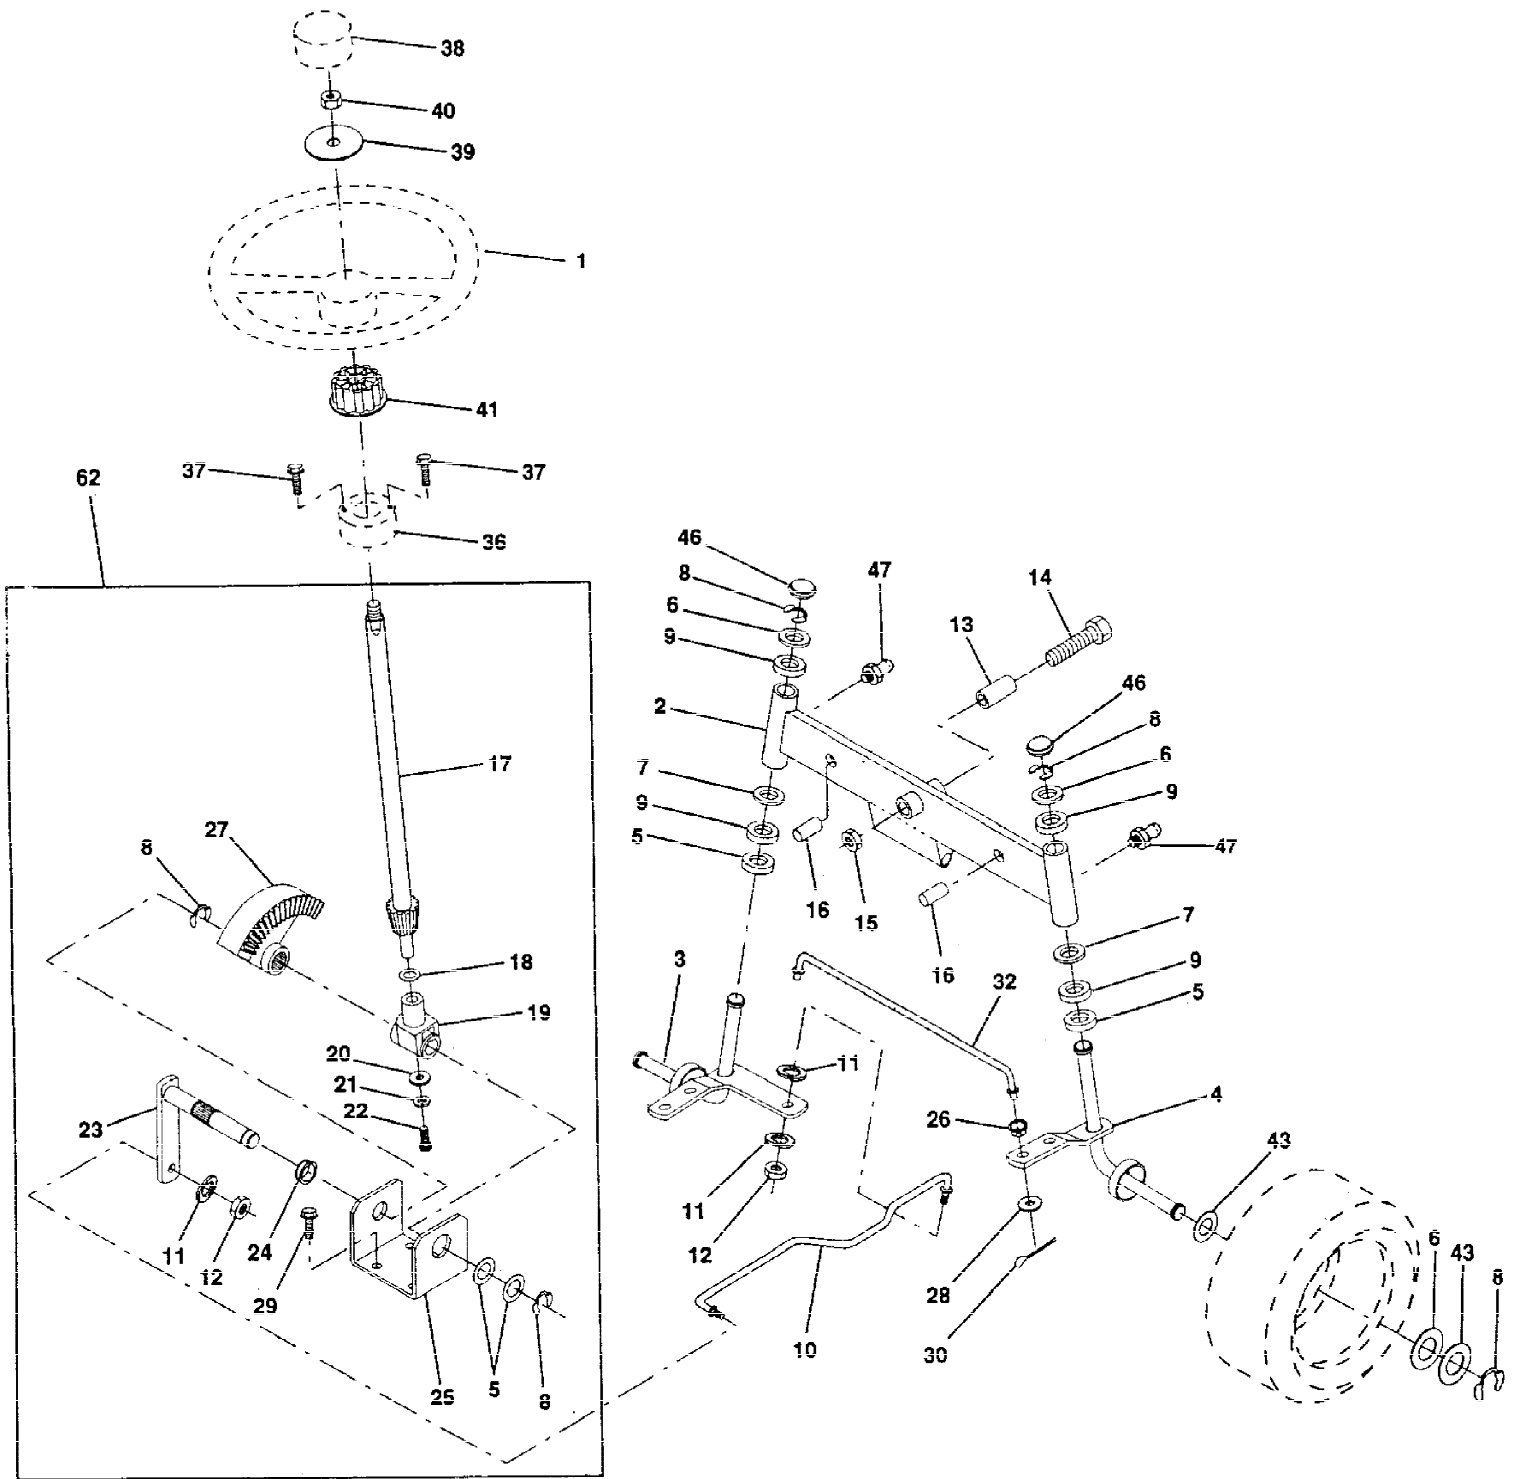

TRACTOR -- MODEL NUMBER 3420-64

STEERING ASSEMBLY

Ref #	Part Number	Qty	Description
1	121472X		SUB= 150546
2	142033		AXLE ASM FRONT
3	135227		SPINDLE LH
4	135228		SPINDLE RH
5	6266H		WASHER .T
6	121748X		WASHER
7	19272016		WASHER
8	12000029		RING
9	3366R		COL. SRTG. BEAR.
10	130468		SUB= 532130468
11	10040600		LOCKWASHER
12	73610600		SUB= 7810H
13	110438X		BEARING
14	74011056		BOLT HEX 5/8-11
15	73901000		"NUT-LOC,FLANGE LT"
16	132624		AXLE PIN
17	128758		STEERING SHAFT
18	57079		THRUST WASHER
19	124035X		SUPPORT.SHAFT
20	126684X		SUB= 532126684
21	10040400		LOCKWASHER
22	71100410		SCREW.SCKTHD.CAP
23	127501		SUB= 918127501
24	109816X		NYLINER T
25	124036X		"BRKT,STEERING"
26	126847X		BUSHING.DRAGLINK
27	136874		GEAR SECTOR
28	19131416		WASHER
29	17490612		SCREW
30	76020412		COTTER PIN
32	130465		TIE ROD
36	145207		BUSHING.STRG.3/4
37	152927		"SCREW-TT,10-32 FL"
38	126805X		"INSERT,STR WHEEL"
39	100712K		WASHER
40	73940800		SUB= 73360800
41	100711L		ADAPTER LT
43	121749X		WASHER
46	121232X		CAP
47	6855M		ZERK M
62	149682		SUB= 156595