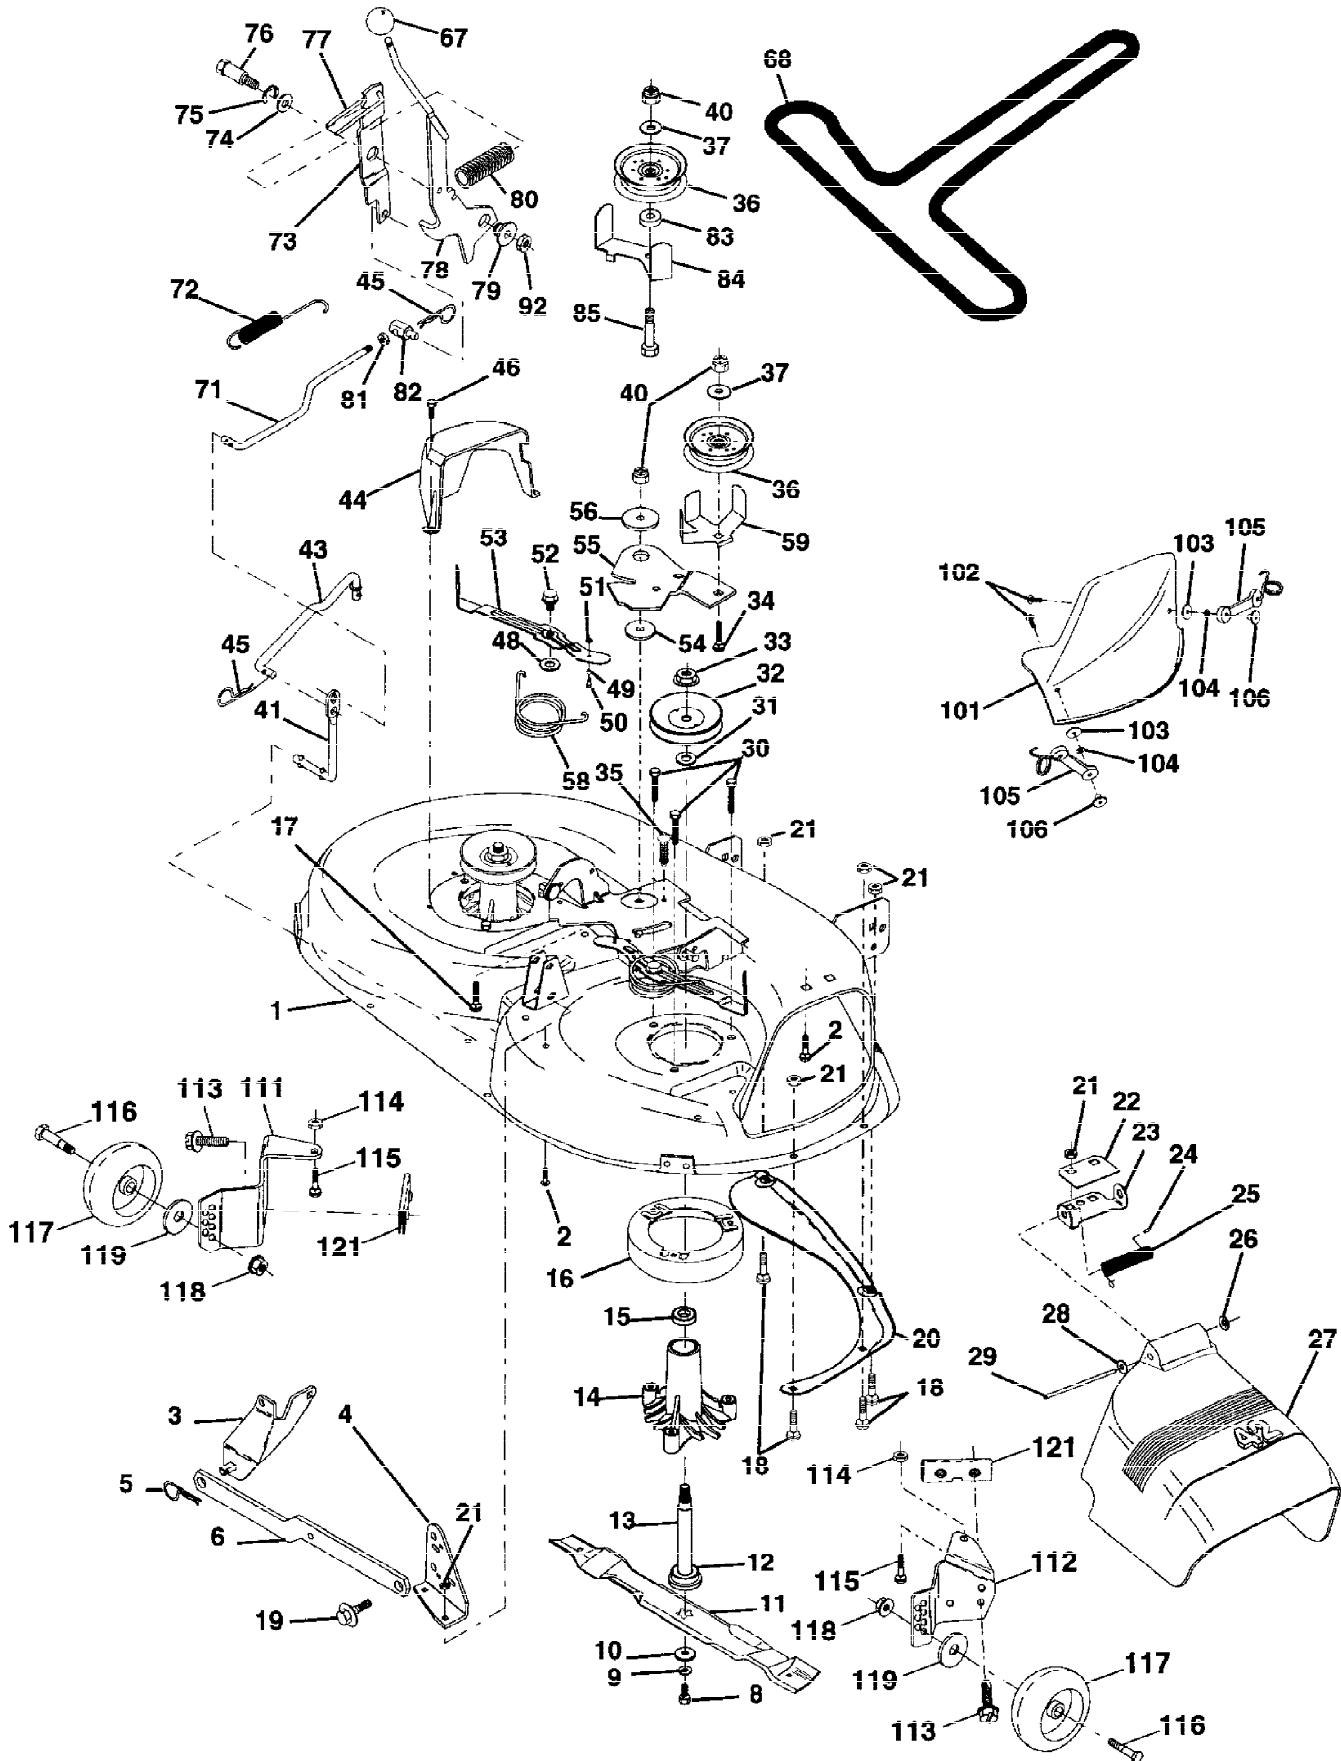

TRACTOR - - MODEL NUMBER 917.252520

MOWER DECK

Ref #	Part Number	Qty	Description
1	144393		DECK.WELD.42.
2	STD533107		BOLT
3	138017		BRKT ASM SWAY BAR
4	138440		BRKT DECK SW BAR
5	STD624008		RETAINER RING
6	130832		SUB= 130833
8	850857		BLADE BOLT
9	STD551137		WASHER, LOCK
10	140296		WASHER.HARD.BLADE
11	134149		"BLADE.42"" MULCHER"
12	129895		BEARING.BALL
13	137645		SUB= 137646
14	128774		HSG ASM MANDREL
15	110485X		BEARING
16	140329		STRIPPER RND MWR
17	72110610		BOLT RDHD 3/8-16
18	72140505		BOLT
19	132827		BOLT SHD 5/16-18
20	136888		SUB= 918136888
21	STD541431		NUT
22	134753		STIFFENER BRKT
23	131267		DEFLECTOR BRKT
24	105304X		CAP-SLEEVE LT
25	123713X		SPRING TORSION
26	110452X		NUT PUSH M
27	130968		DEFLECTOR.SHIELD
28	19111016		WASHER
29	131491		HINGE ROD
30	138776		SUB= 157722
31	129963		WASHER
32	129861		SUB= 153535
33	137266		SUB= 139729
34	STD533717		BOLT
35	133835		XMAS TREE FASTNER
36	131494		FLAT IDLER PULLEY
37	19131316		WASHER
40	STD541437		NUT
41	133551		PIVOT ROD
43	140083		ROD CLUTCH W/NIBS
44	140088		GUARD MAND LH BLK
45	STD624003		RETAINER
46	137729		SCREW.1/4-20X5/8
48	133944		HARD SMALL WASHER
49	133940		SUB= 151785
50	131340		SHOULDER BOLT
51	STD541410		LOCKNUT
52	139888		BOLT.SHLD.5/16-18
53	131845		BRAKE PAD ARM ASM
54	133943		HARDENED WASHER
55	140084		SUB= 151785
56	122052X		SPACER RETAINER
58	140086		SPRING TORSN BRAK
59	141043		GUARD IDLER TUV