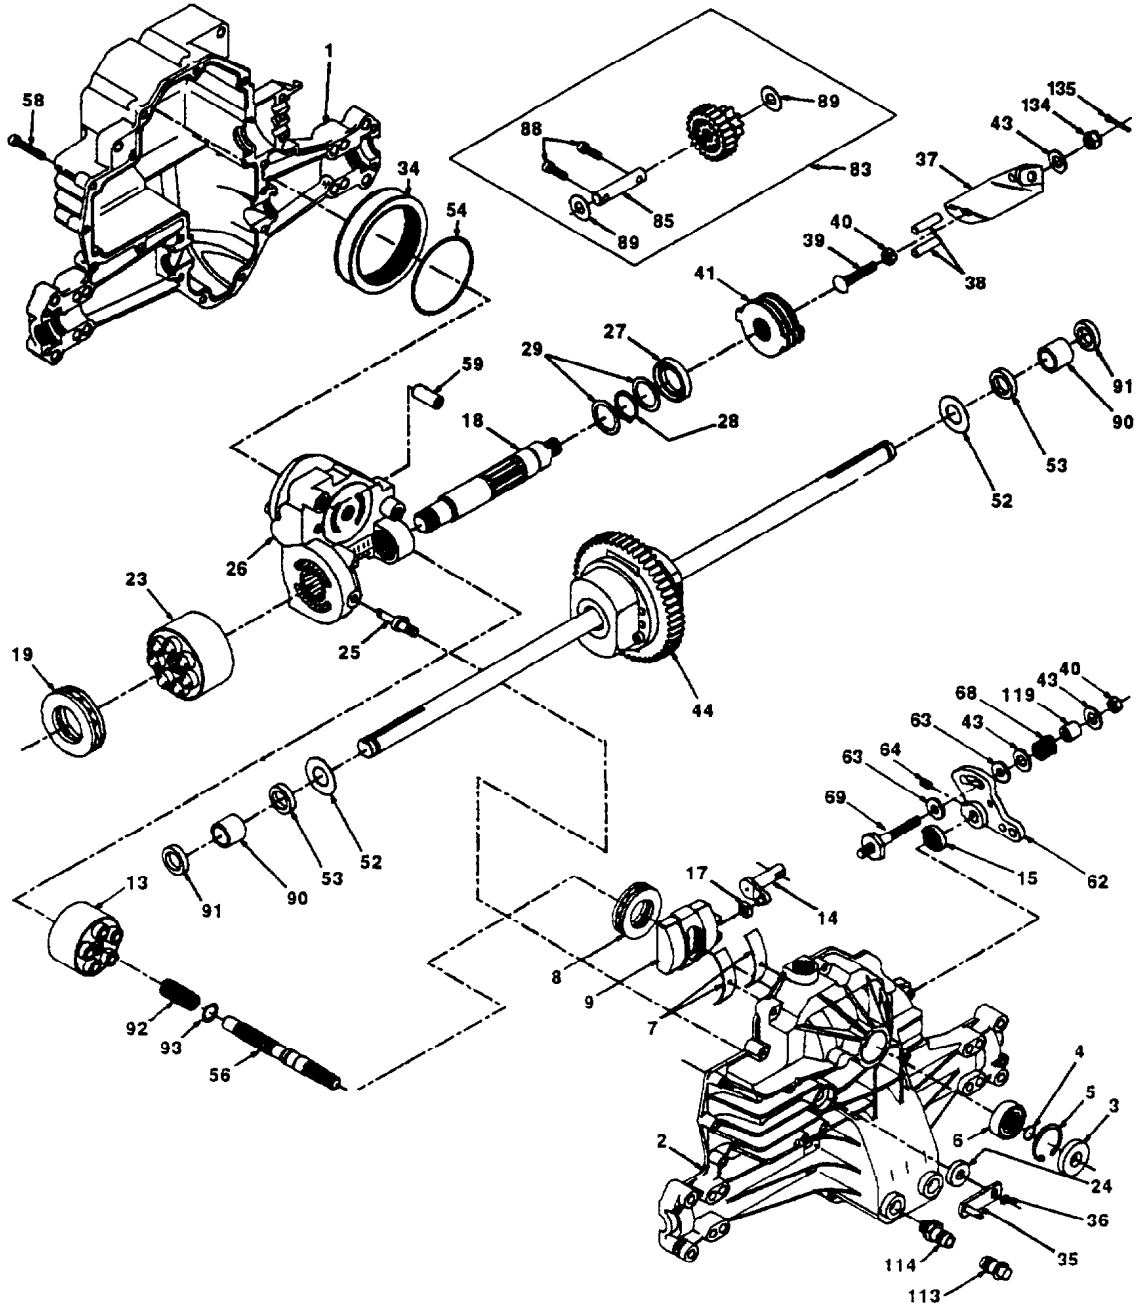

TRACTOR - - MODEL NUMBER CTH1642A
HYDRO GEAR TRANSAXLE - MODEL NUMBER 310-0750

Ref #	Part Number	Qty	Description
1	142930		HOUSING.L.50074RM
2	142931		HOUSING.UP.70125
3	142932		SEAL.9008000-0128
4	142928		RING.RET.2003016.
5	142933		RING.RET.2003052.
6	142934		BEARING.(50552)42X68X16
7	142935		CRADLE- 2003023.
8	142936		BEARING.2003044.
9	142937		SWASHPLT.2003087.
13	142938		BLOCK.CLYN.70079.
14	142939		ARM.TRUN.2003005.
15	142940		SEAL.9008000-0126
17	142941		GUIDE.2000015.
18	142942		SHAFT.MOTOR.50115
19	142943		BEARING.THS.50019
23	142944		BLOCK.CYLIN.70082
24	142945		SEAL.LIP.45074
25	142946		ACTUATOR.2003555
26	142947		KIT.CENTER.70133
27	142948		SEAL.LIP.45075
28	142949		RING RETAIN 50007
29	142950		WASHER.44872
34	142951		ELEMENT.OIL.44964
35	142952		ARM.BYPASS.50270
36	142953		RING.RETAIN.44870
37	142954		ARM.ACTUAT.23710
38	142955		PIN.ACTUAT.44891
39	142956		SUB= 149705
40	142957		NUT.LOCK.HX.50108
41	142958		KIT.BRAKE.70135
43	142884		WASHER HYD 44130
44	142959		DIFFERENTIA.70130
52	142960		WASHER.HYD.50152
53	142961		SEAL.HYDRO.45076
54	142962		O RING.HYD.45077
56	142963		SHAFT.INPUT.50005
58	142964		BOLT.1/4-20.44876
59	142965		PIN.HYDRO.50002
62	142966		ARM.CONTROL.50254
63	142967		PUCK.DAMPER.50281
64	142920		SCREW.SET.50018.
68	142969		SPRING.HYD.50277
69	144610		STUD.5/16-24.DANA
83	142971		JACKSHAFT/PINION GEAR.70132
85	142972		JACKSHAFT.50086
88	142973		SCREW.CAP.50154.
89	142974		WASHER.HYD.50132
90	142975		BEARING.SLV.50118
91	142976		SEAL.WIPER.50941
92	142977		SPRING.2003014.
93	142978		WASHER.2003017
113	142917		CAP.VENT.70109
114	142918		O-RING.ASM.70110
119	142980		SPACER.HYD.50278
134	144607		NUT.CAS.HYD.44142
135	144608		PIN.COT.HYD.44101