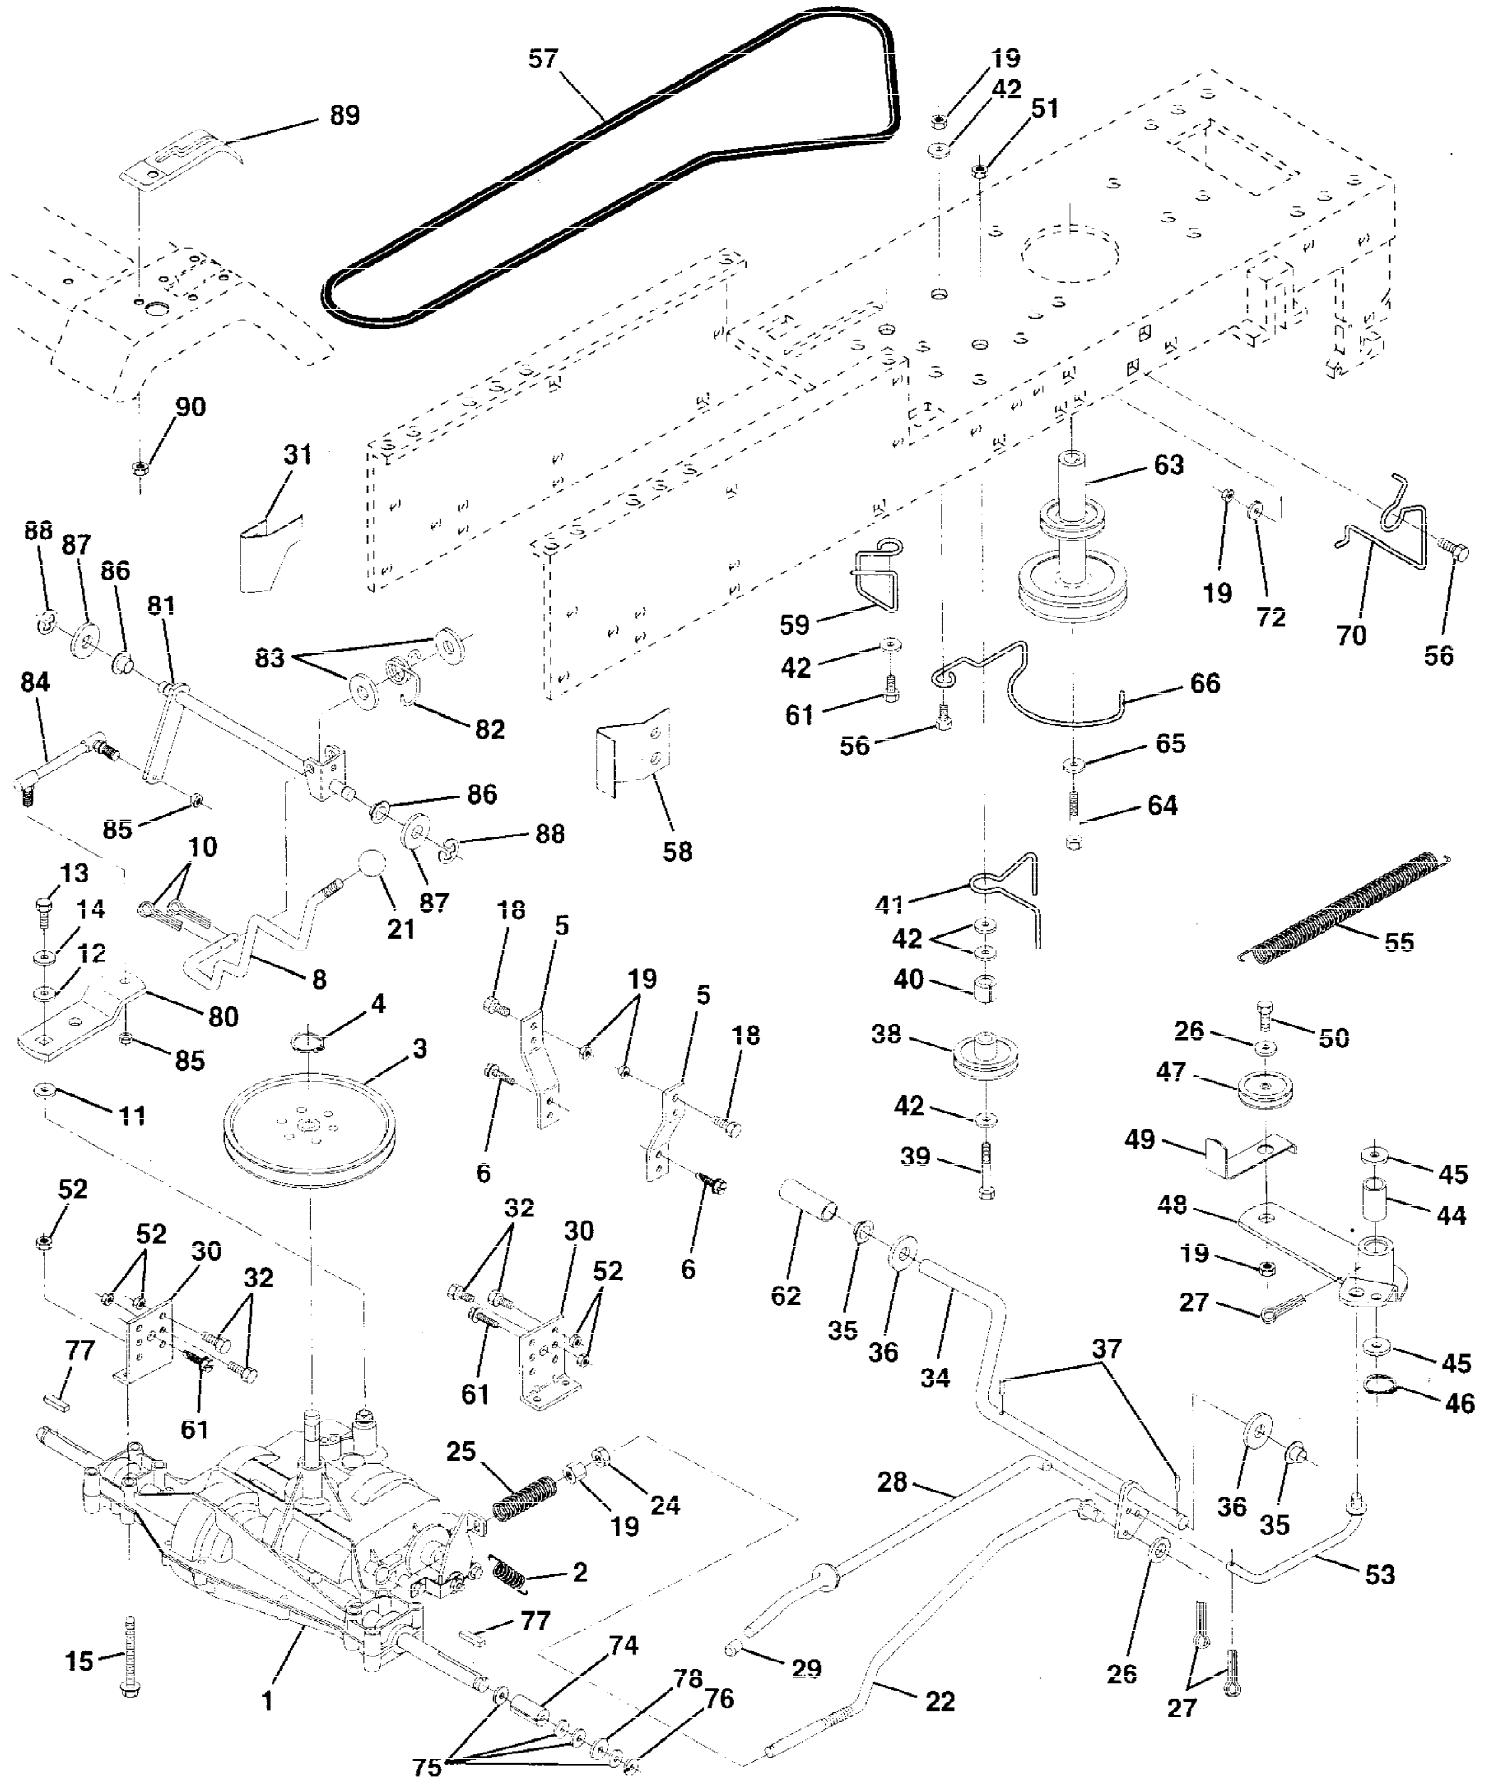

TRACTOR - - MODEL NUMBER AYP7159A69

DRIVE

Ref #	Part Number	Qty	Description
1	145607		SUB= 161451
2	146682		SPRING.BRAKE.RETU
3	123666X		PULLEY TRANS
4	12000028		SUB= 2267J
5	121250X		SPRING
6	17490512		SCREW
8	141003		ROD SHIFT FEND LT
10	76020416		PIN COTTER 1/8
11	105701X		WASH-SHFT PLT LT
12	19151216		WASHER
13	74550412		BOLT.1/4-28.W/PAT
14	10040400		LOCKWASHER
15	74490544		BOLT.HX.FLG.5/16
18	74780616		BOLT
19	73800600		NUT
21	106933X		KNOB T (1/2-HOLE)
22	130804		BRAKE ROD
24	73350600		NUT
25	106888X		SPRING ROD LT
26	19131316		WASHER
27	76020412		COTTER PIN
28	145204		ROD.BRAKE.PARK.LT
29	124236X		CAP
30	130807		TRANSAXLE MTG BKT
31	127275X		"KEEPER,BELT LH T"
32	74760512		BOLT
34	149001		SHAFT.PEDAL.FOOT
35	120183X		NYLON BEARING
36	19211616		WASHER LT
37	1572H		SUB= 2882J
38	123674X		PULLEY.IDLER.FLAT
39	74760644		BOLT
40	4470J		SPACER T
41	109070X		BELT KEEPER LT
42	19131312		WASHER
44	105706X		"LY, BEARING"
45	110812X		WASHER LT
46	12000039		KLIP RING
47	127783		SUB= 139245
48	123789X		ARM IDLER
49	123205X		RETAIN BELT
50	74760624		SUB= 74930624
51	73680600		SUB= 73690600
52	73800500		NUT
53	105710X		"LINK, CLUTCH T"
55	105709X		"SPRING, RETURN LT"
56	72110610		BOLT RDHD 3/8-16
57	130801		SUB= 138255
58	127274X		"KEEPER,BELT RH T"
59	140312		KEEPER BELT CNTSP
61	17490612		SCREW
62	8883R		PEDAL COVER T
63	140186		PULLEY.ENGINE

Ref #	Part Number	Qty	Description
64	71170764		BOLT
65	10040700		LOCKWASHER
66	129921		KEEPER.BELT.ENG.L
70	134683		KEEPER BELT ENG
72	19132012		WASHER
74	109502X		SPACER LT
75	121749X		WASHER
76	12000001		E-RING LT
77	123583X		SQUARE KEY
78	121748X		WASHER
80	131487		ARM SHIFT TRANS
81	136933		SHAFT ASM.SHIFT
82	123782X		"SPRING,TORSION"
83	19171216		WASHER
84	132183		TIE ROD
85	150360		NUT.CNT.LOCK.1/4
86	71208		BUSHING
87	19212016		WASHER D
88	12000008		KLIP RING
89	139964		SUB= 918139964
90	124346X		NUT