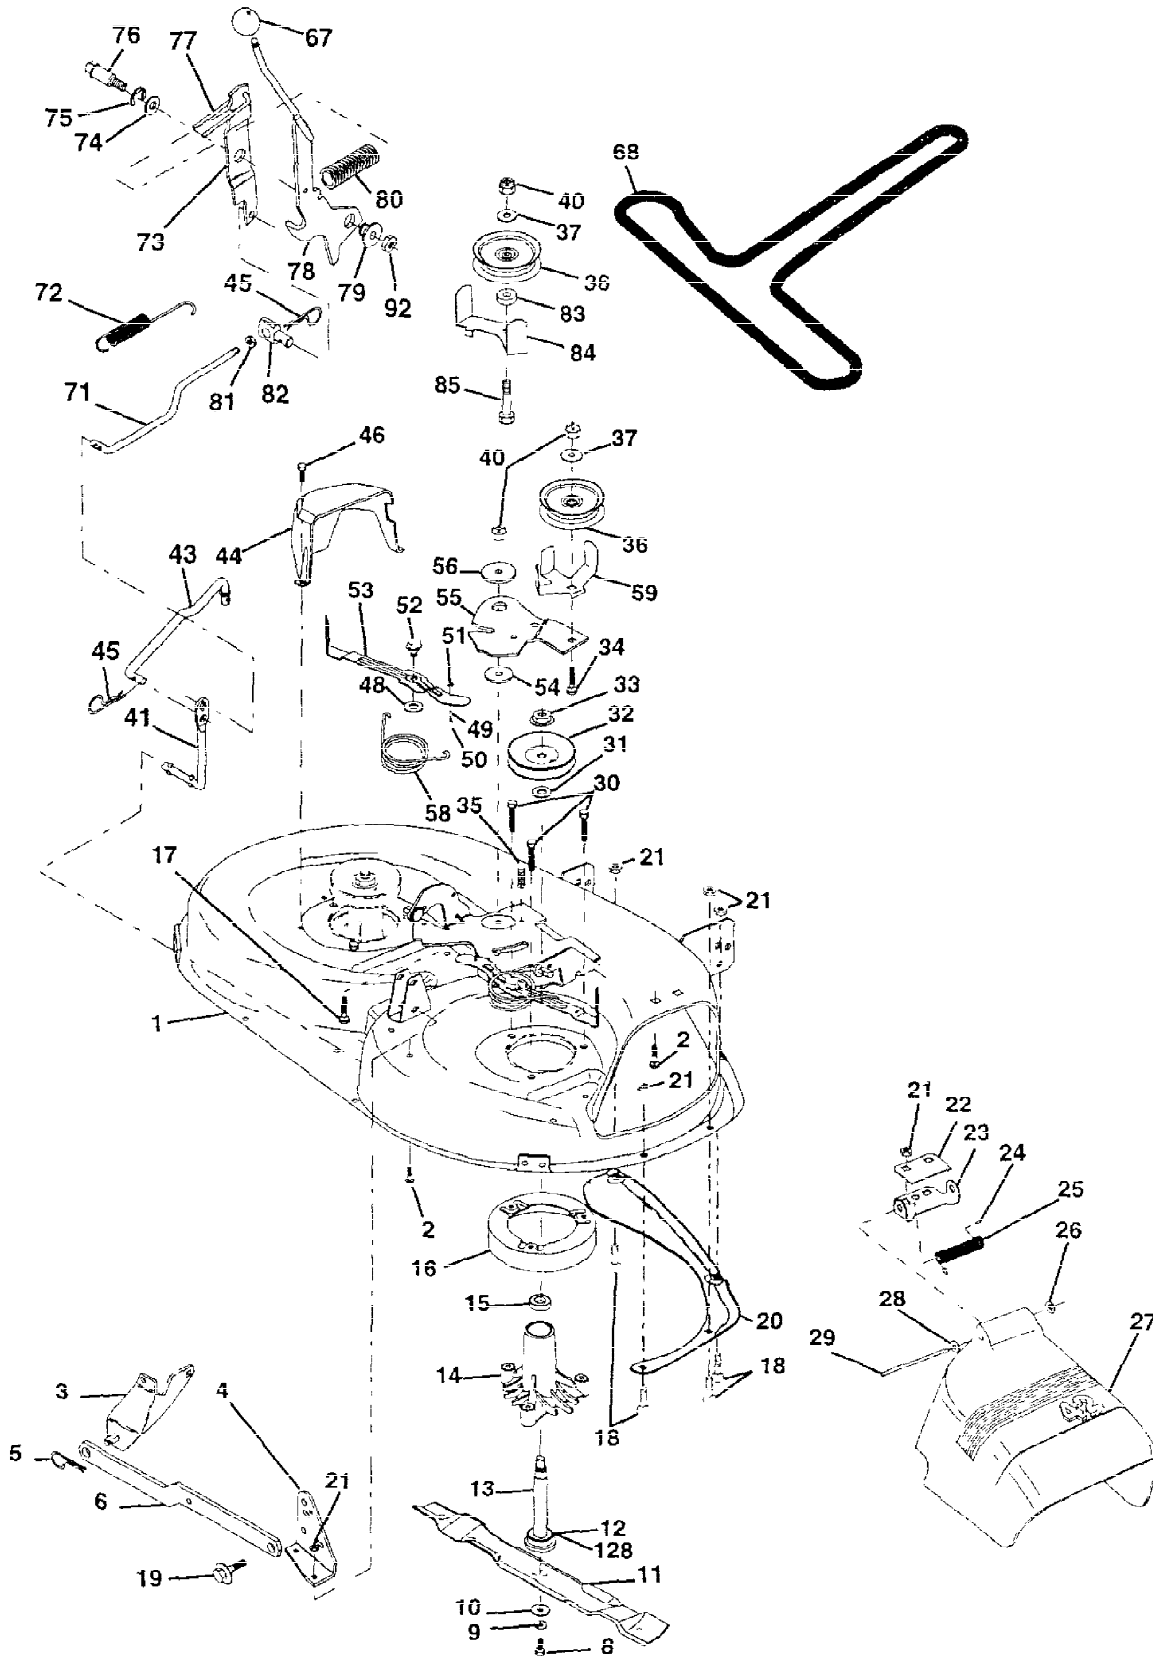

TRACTOR - - MODEL NUMBER 7H4B8A

MOWER DECK

Ref #	Part Number	Qty	Description
1	144393		DECK.WELD.42.
2	72140506		BOLT
3	138017		BRKT ASM SWAY BAR
4	138440		BRKT DECK SW BAR
5	4939M		SUB= 85902
6	130832		SUB= 130833
8	850857		BLADE BOLT
9	10030600		SUB= 10040600
10	140296		WASHER.HARD.BLADE
11	138498		"BLADE.42"" HIPERF"
12	129895		BEARING.BALL
13	137645		SUB= 137646
14	128774		HSG ASM MANDREL
15	110485X		BEARING
16	140329		STRIPPER RND MWR
17	72110610		BOLT RDHD 3/8-16
18	72140505		BOLT
19	132827		BOLT SHD 5/16-18
20	136888		SUB= 918136888
21	73680500		SUB= 73690500
22	134753		STIFFENER BRKT
23	131267		DEFLECTOR BRKT
24	105304X		CAP-SLEEVE LT
25	123713X		SPRING TORSION
26	110452X		NUT PUSH M
27	130968		DEFLECTOR.SHIELD
28	19111016		WASHER
29	131491		HINGE ROD
30	138776		SUB= 157722
31	129963		WASHER
32	153535		PULLEY.MANDREL.42
33	137266		SUB= 139729
34	72110614		BOLT
35	133835		XMAS TREE FASTNER
36	131494		FLAT IDLER PULLEY
37	19131316		WASHER
40	73680600		SUB= 73690600
41	133551		PIVOT ROD
43	140083		ROD CLUTCH W/NIBS
44	140088		GUARD MAND LH BLK
45	4497H		RETAINER M
46	137729		SCREW.1/4-20X5/8
48	133944		HARD SMALL WASHER
49	133940		SUB= 151785
50	131340		SHOULDER BOLT
51	69180		LOCKNUT
52	139888		BOLT.SHLD.5/16-18
53	131845		BRAKE PAD ARM ASM
54	133943		HARDENED WASHER
55	140084		SUB= 151785
56	122052X		SPACER RETAINER
58	140086		SPRING TORSN BRAK
59	141043		GUARD IDLER TUV

Ref #	Part Number	Qty	Description
67	106932X		KNOB T(3/8 HOLE)
68	144200		BELT.V.T-PATH
71	142427		ROD CLUTCH 38/42
72	131870		RETURN SPRING
73	127847		CLUTCH ARM SECOND
74	121748X		WASHER
75	12000029		RING
76	128903		SHOULDER BOLT
77	127845		SPRING KEEPER
78	140334		SUB= 154810
79	127498		BUSHING
80	153701		SPRING.CLUTCH.MWR
81	73350600		NUT
82	142028		TRUNION ADJ
83	120958X		WASHER
84	144394		SUB= 156084
85	72140618		BOLT RDHD 3/8-16
92	73800600		NUT
128	153390		WASHER.FELT.
	130794		MANDREL ASM
	144783		SUB= 164962