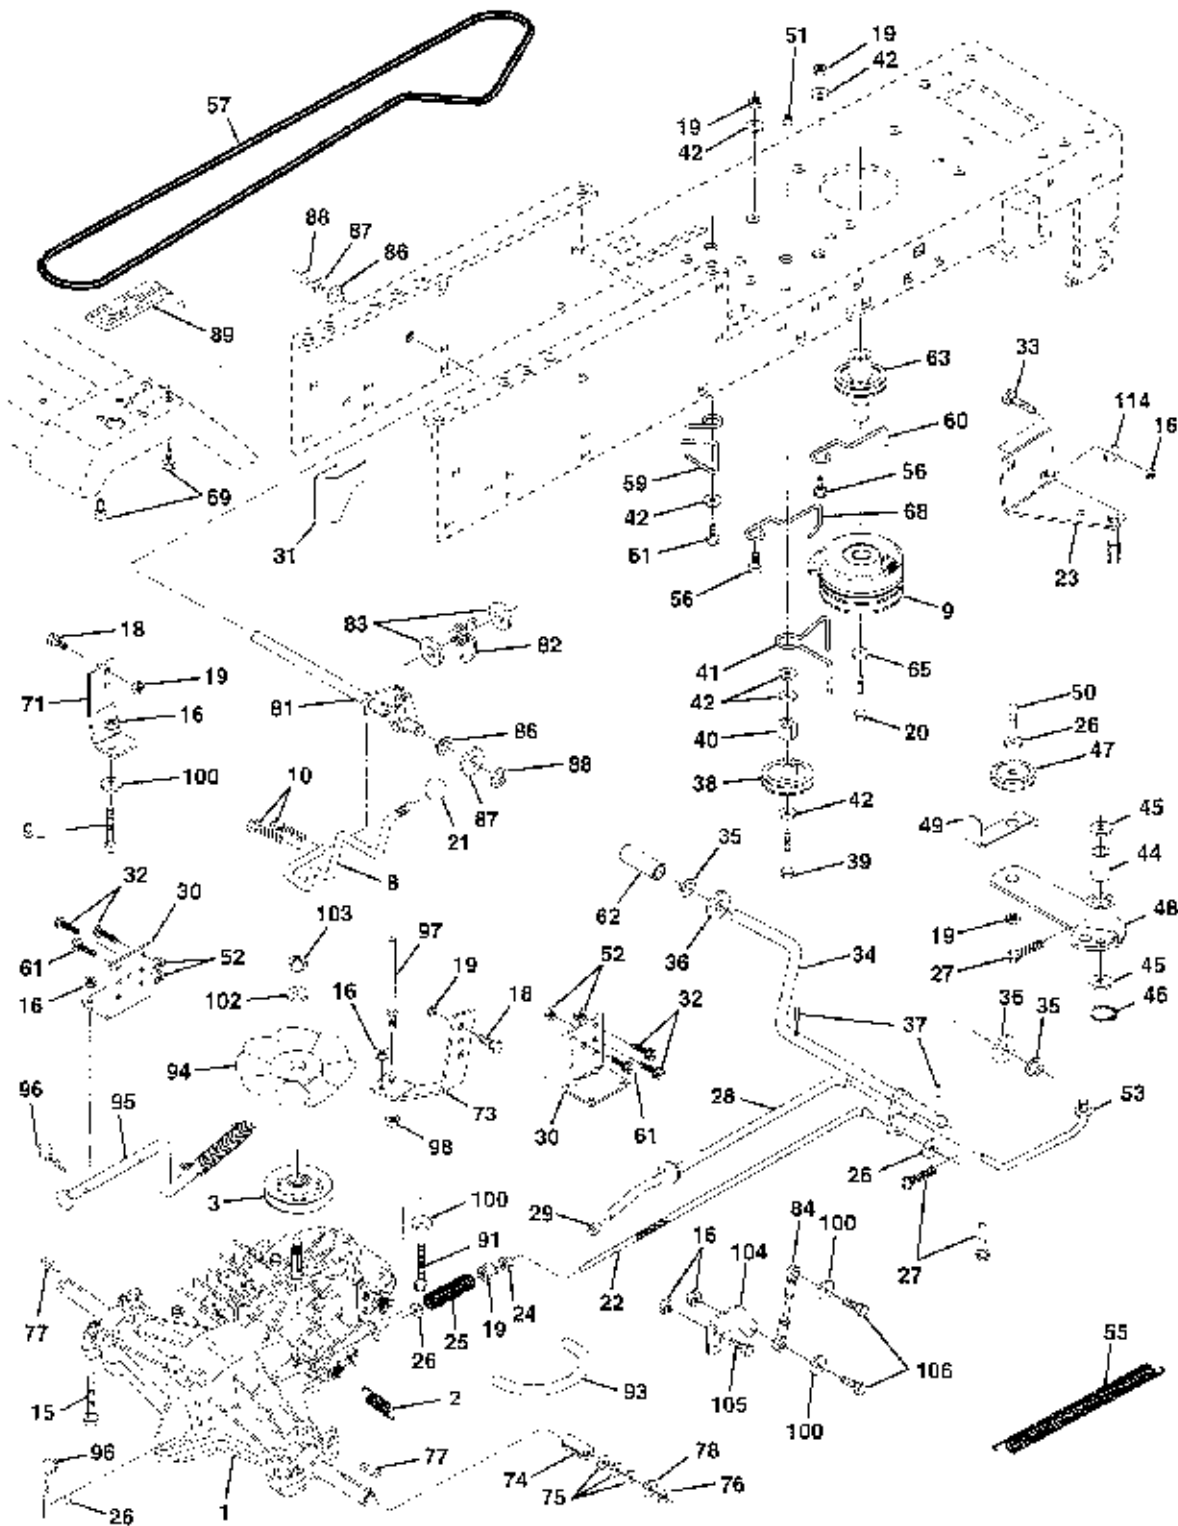

TRACTOR -- MODEL NUMBER AYP9159A69

DRIVE

Ref #	Part Number	Qty.	Description
1	150071		TRANSAXLE.3100650
2	142431		SPRING RET BRAKE
3	143995		PULLEY.TRANSAXLE
8	141003		ROD SHIFT FEND LT
9	145028		CLUTCH.ELECT.EVX.
10	76020416		PIN COTTER 1/8
15	74490544		BOLT.HX.FLG.5/16
16	73800500		NUT
18	74780616		BOLT
19	73800600		NUT
20	150280		BOLT.7/16-20X4.25
21	106933X		KNOB T (1/2-HOLE)
22	145627		ROD.BRAKE.HYDRO.
23	140275		SUB= 152485
24	73350600		NUT
25	106888X		SPRING ROD LT
26	19131316		WASHER
27	76020412		COTTER PIN
28	145204		ROD.BRAKE.PARK.LT
29	124236X		CAP
30	130807		TRANSAXLE MTG BKT
31	127275X		"KEEPER,BELT LH T"
32	74760512		BOLT
33	72140506		BOLT
34	149001		SHAFT.PEDAL.FOOT
35	120183X		NYLON BEARING
36	19211616		WASHER LT
37	1572H		SUB= 2882J
38	123674X		PULLEY.IDLER.FLAT
39	74760644		BOLT
40	4470J		SPACER T
41	109070X		BELT KEEPER LT
42	19131312		WASHER
44	105706X		"LY, BEARING"
45	110812X		WASHER LT
46	12000039		KLIP RING
47	127783		SUB= 139245
48	123789X		ARM IDLER
49	123205X		RETAIN BELT
50	74760624		SUB= 74930624
51	73680600		SUB= 73690600
52	73680500		SUB= 73690500
53	105710X		"LINK, CLUTCH T"
55	105709X		"SPRING, RETURN LT"
56	74760620		SUB= 74780620
57	140294		"BELT.GD DRV 82""
59	140312		KEEPER BELT CNTSP
60	121218X		KEEPER BELT ENGLH
61	17490612		SCREW
62	8883R		PEDAL COVER T
63	145868		PULLEY.CLUTCH.EVX
65	10040700		LOCKWASHER
68	105730X		"KEEPER,BLT ENG LT"
69	142432		SCREW HEXWSH H-L
71	140158		STRAP TORQ LH HYD
73	140157		STRAP TORQ RH HYD
74	121199X		SPACER SPLIT
75	121749X		WASHER
76	12000001		E-RING LT
77	123583X		SQUARE KEY