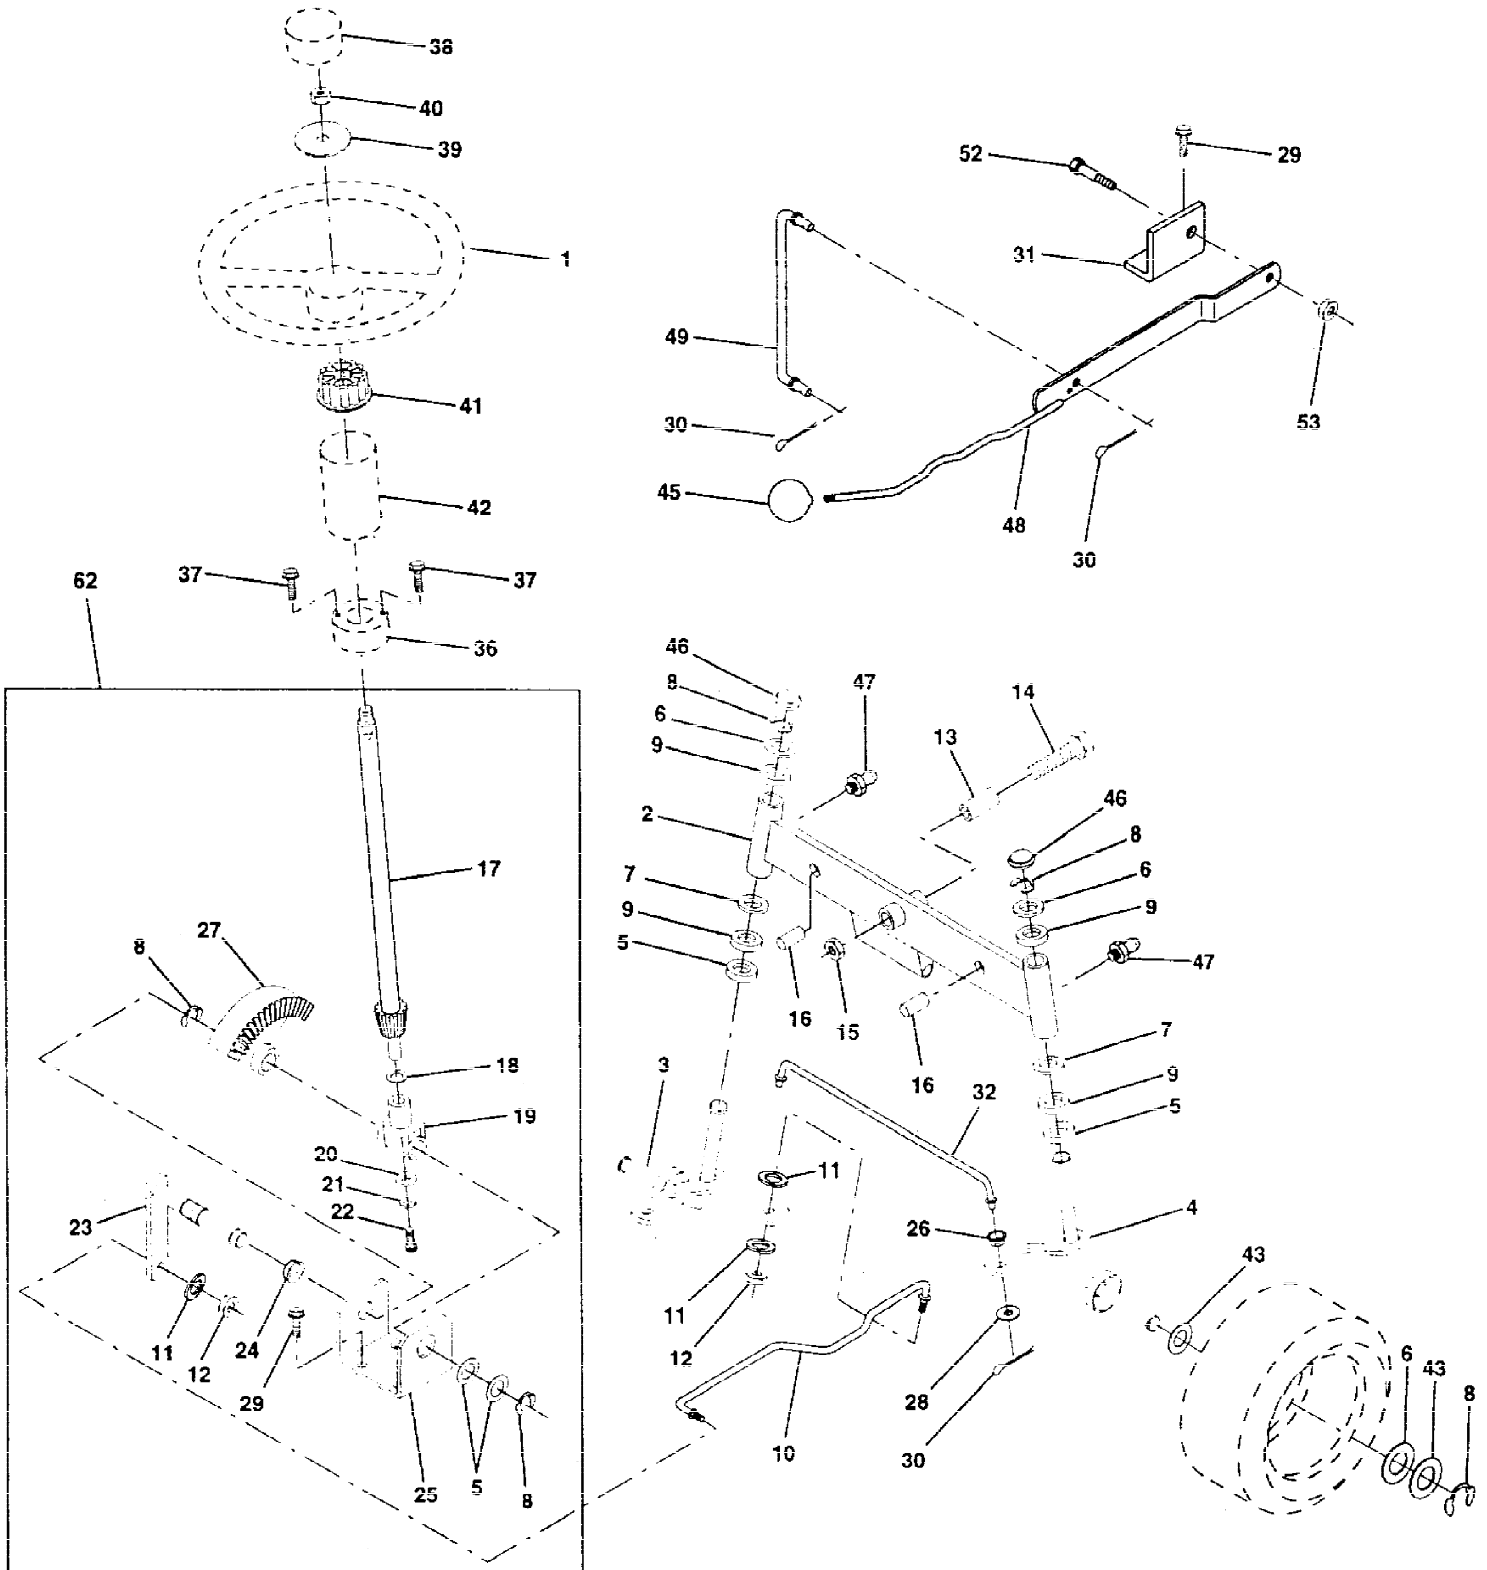

# TRACTOR -- MODEL NUMBER 2H4D3C

## STEERING ASSEMBLY

SAME AS 944.606380

Ref #	Part Number	Qty	Description
1	133741		SUB= 150547
2	142033		AXLE ASM FRONT
3	135227		SPINDLE LH
4	135228		SPINDLE RH
5	6266H		WASHER .T
6	121748X		WASHER
7	19272016		WASHER
8	12000029		RING
9	3366R		COL. SRTG. BEAR.
10	130468		SUB= 532130468
11	10040600		LOCKWASHER
12	73610600		SUB= 7810H
13	110438X		BEARING
14	74011056		BOLT HEX 5/8-11
15	73901000		"NUT-LOC,FLANGE LT"
16	132624		AXLE PIN
17	128758		STEERING SHAFT
18	57079		THRUST WASHER
19	124035X		SUPPORT.SHAFT
20	126684X		SUB= 532126684
21	10040400		LOCKWASHER
22	71100410		SCREW.SCKTHD.CAP
23	127501		SUB= 918127501
24	109816X		NYLINER T
25	124036X		"BRKT,STEERING"
26	126847X		BUSHING.DRAGLINK
27	136874		GEAR SECTOR
28	19131416		WASHER
29	17490612		SCREW
30	76020412		COTTER PIN
31	138171		BRKT.PVT.MAN.LVR.
32	130465		TIE ROD
36	145207		BUSHING.STRG.3/4
37	152927		"SCREW-TT,10-32 FL"
38	133742		ST WHL INSERT CAP
39	100712K		WASHER
40	73940800		SUB= 73360800
41	100711L		ADAPTER LT
42	140216		BOOT SHAFT STEER
43	121749X		WASHER
45	106933X		KNOB T (1/2-HOLE)
46	121232X		CAP
47	6855M		ZERK M
48	146841		LEVER.ASM.CLUTCH
49	131291		LINK CLTCH W/NUTS
52	106451X		"BOLT, SHOULDER LT"
53	73680600		SUB= 73690600
62	149682		SUB= 156595