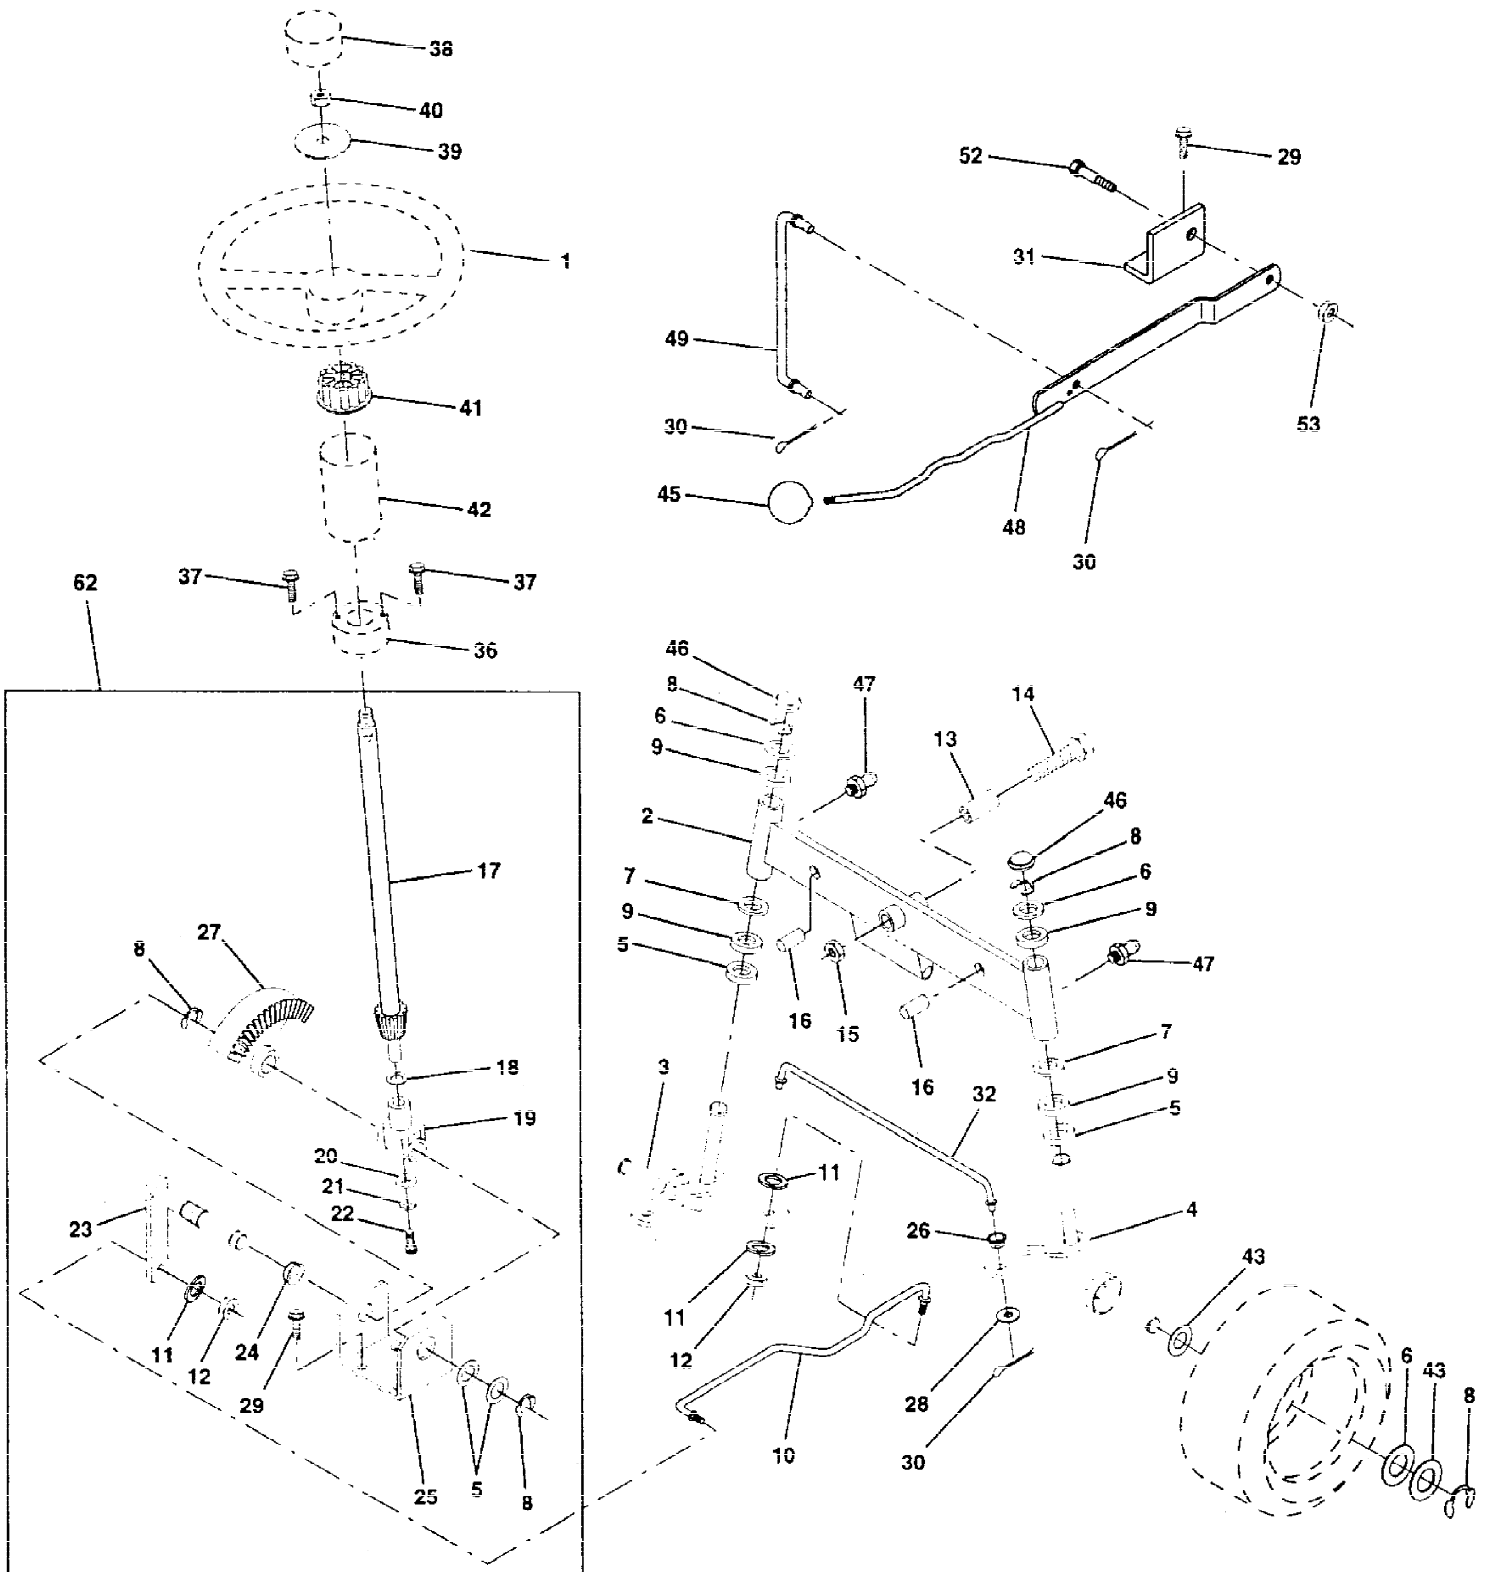

# TRACTOR - - MODEL NUMBER 2H4D3C

## STEERING ASSEMBLY

Ref #	Part Number	Qty	Description
1	133741		SUB= 150547
2	142033		AXLE ASM FRONT
3	135227		SPINDLE LH
4	135228		SPINDLE RH
5	6266H		WASHER .T
6	121748X		WASHER
7	19272016		WASHER
8	12000029		RING
9	3366R		COL. SRTG. BEAR.
10	130468		SUB= 532130468
11	10040600		LOCKWASHER
12	73610600		SUB= 7810H
13	110438X		BEARING
14	74011056		BOLT HEX 5/8-11
15	73901000		"NUT-LOC,FLANGE LT"
16	132624		AXLE PIN
17	128758		STEERING SHAFT
18	57079		THRUST WASHER
19	124035X		SUPPORT.SHAFT
20	126684X		SUB= 532126684
21	10040400		LOCKWASHER
22	71100410		SCREW.SCKTHD.CAP
23	127501		SUB= 918127501
24	109816X		NYLINER T
25	124036X		"BRKT,STEERING"
26	126847X		BUSHING.DRAGLINK
27	136874		GEAR SECTOR
28	19131416		WASHER
29	17490612		SCREW
30	76020412		COTTER PIN
31	138171		BRKT.PVT.MAN.LVR.
32	130465		TIE ROD
36	145207		BUSHING.STRG.3/4
37	152927		"SCREW-TT,10-32 FL"
38	133742		ST WHL INSERT CAP
39	100712K		WASHER
40	73940800		SUB= 73360800
41	100711L		ADAPTER LT
42	140216		BOOT SHAFT STEER
43	121749X		WASHER
45	106933X		KNOB T (1/2-HOLE)
46	121232X		CAP
47	6855M		ZERK M
48	146841		LEVER.ASM.CLUTCH
49	131291		LINK CLTCH W/NUTS
52	106451X		"BOLT, SHOULDER LT"
53	73680600		SUB= 73690600
62	149682		SUB= 156595