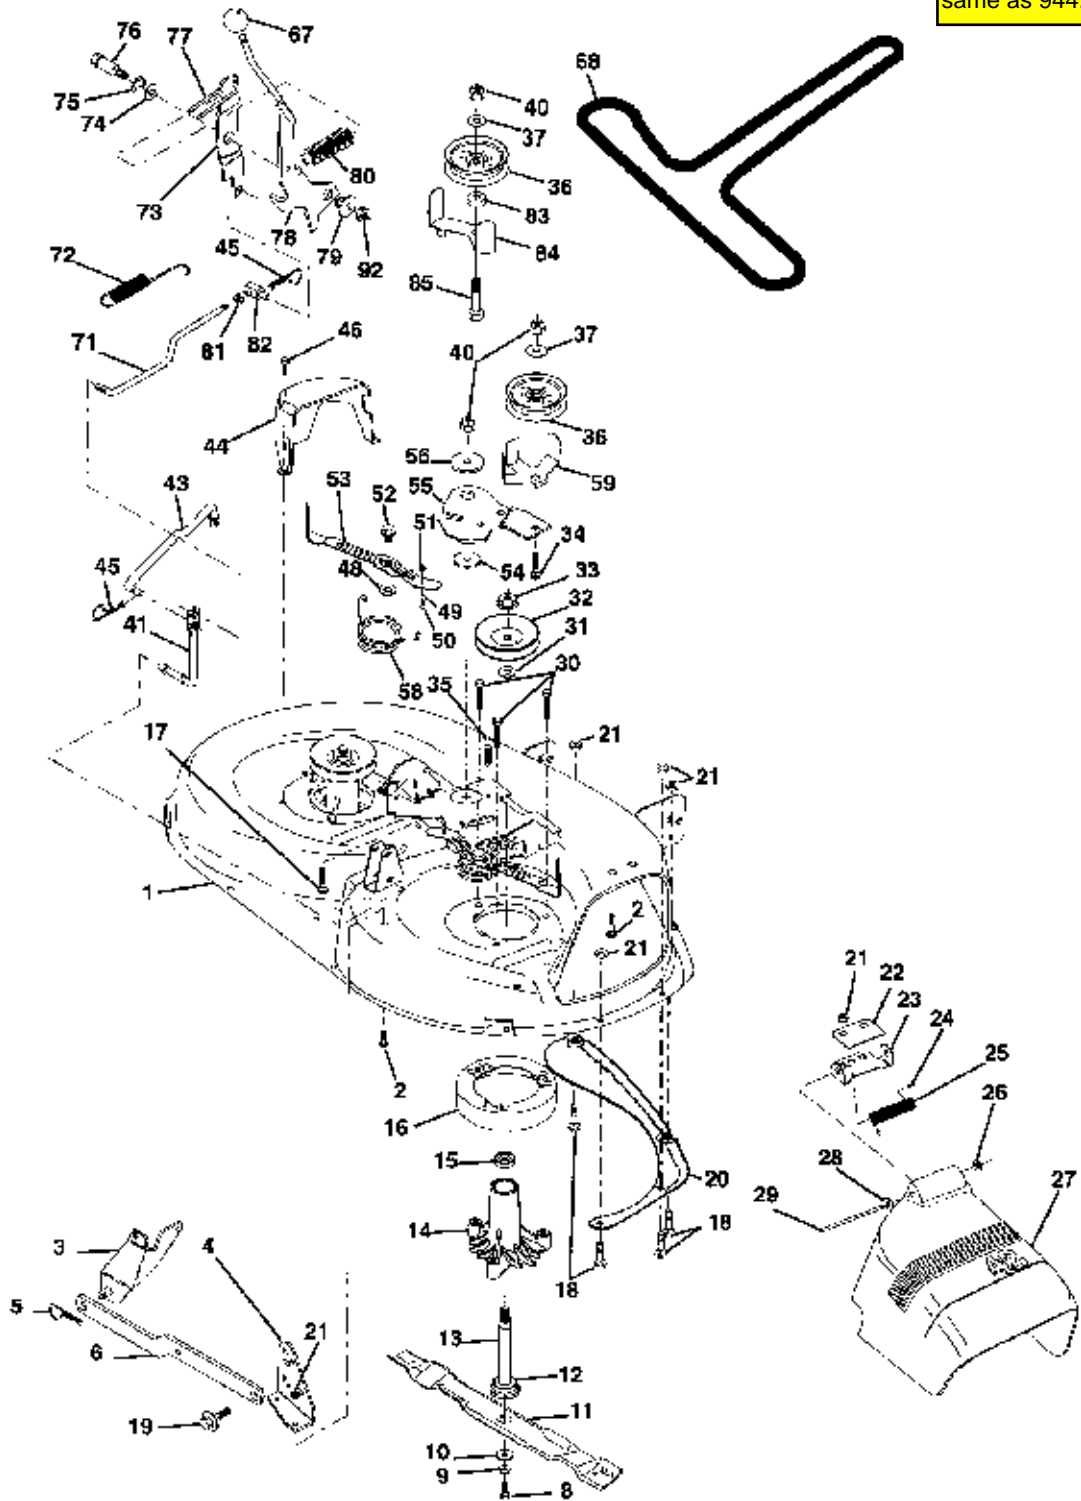

TRACTOR - - MODEL NUMBER 917.252500

MOWER

same as 944.606552

Ref #	Part Number	Qty.	Description
1	144393		DECK.WELD.42.
2	STD533107		BOLT
3	138017		BRKT ASM SWAY BAR
4	138440		BRKT DECK SW BAR
5	STD624008		RETAINER RING
6	130832		SUB= 130833
8	850857		BLADE BOLT
9	STD551137		WASHER, LOCK
10	140296		WASHER.HARD.BLADE
11	134149		"BLADE.42"" MULCHER"
12	129895		BEARING.BALL
13	137645		SUB= 137646
14	128774		HSG ASM MANDREL
15	110485X		BEARING
16	140329		STRIPPER RND MWR
17	72110610		BOLT RDHD 3/8-16
18	72140505		BOLT
19	132827		BOLT SHD 5/16-18
20	136888		SUB= 918136888
21	73680500		SUB= 73690500
22	134753		STIFFENER BRKT
23	131267		DEFLECTOR BRKT
24	105304X		CAP-SLEEVE LT
25	123713X		SPRING TORSION
26	110452X		NUT PUSH M
27	130968		DEFLECTOR.SHIELD
28	19111016		WASHER
29	131491		HINGE ROD
30	138776		SUB= 157722
31	129963		WASHER
32	129861		SUB= 153535
33	137266		SUB= 139729
34	STD533717		BOLT
35	133835		XMAS TREE FASTNER
36	131494		FLAT IDLER PULLEY
37	19131316		WASHER
40	73680600		SUB= 73690600
41	133551		PIVOT ROD
43	140083		ROD CLUTCH W/NIBS
44	140088		GUARD MAND LH BLK
45	STD624003		RETAINER
46	137729		SCREW. 1/4-20X5/8
48	133944		HARD SMALL WASHER
49	133940		SUB= 151785
50	131340		SHOULDER BOLT
51	STD541410		LOCKNUT
52	139888		BOLT.SHLD.5/16-18
53	131845		BRAKE PAD ARM ASM
54	133943		HARDENED WASHER
55	140084		SUB= 151785
56	122052X		SPACER RETAINER
58	140086		SPRING TORSN BRAK
59	141043		GUARD IDLER TUV
67	106932X		KNOB T(3/8 HOLE)
68	144200		BELT.V.T-PATH
71	142427		ROD CLUTCH 38/42
72	131870		RETURN SPRING
73	127847		CLUTCH ARM SECOND
74	121748X		WASHER
75	12000029		RING

Ref #	Part Number	Qty.	Description
75	12000029		RING
76	128903		SHOULDER BOLT
77	127845		SPRING KEEPER
78	140334		SUB= 154810
79	127498		BUSHING
80	128759		SUB= 918128759
81	73350600		NUT
82	142028		TRUNION ADJ
83	120958X		WASHER
84	144394		SUB= 156084
85	STD533725		BOLT CARRIAGE
92	73800600		NUT
	130794		MANDREL ASM
	145411		SUB= 164963