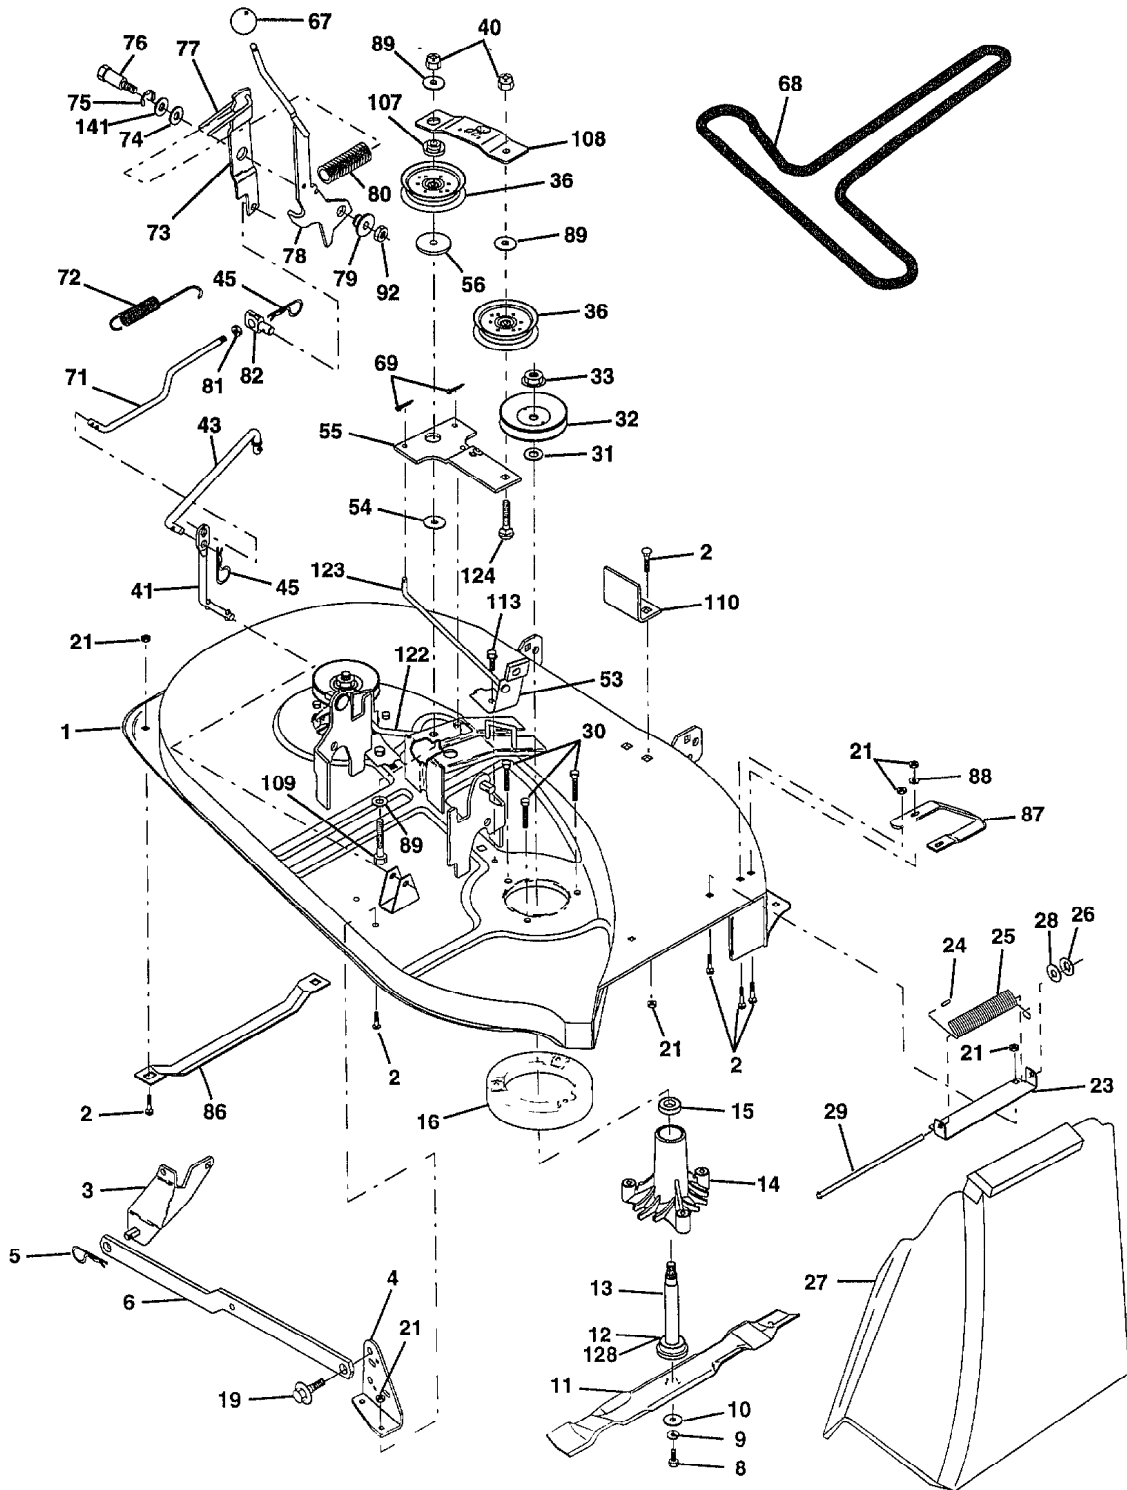

TRACTOR -- MODEL NUMBER CT12T38D

MOWER

Ref #	Part Number	Qty	Description
1	142829		SUB= 145775
2	72140506		BOLT
3	138017		BRKT ASM SWAY BAR
4	138440		BRKT DECK SW BAR
5	4939M		SUB= 85902
6	130832		SUB= 130833
8	850857		BLADE BOLT
9	10030600		SUB= 10040600
10	140296		WASHER.HARD.BLADE
11	138497		"BLADE.38"" HIPERF"
12	129895		BEARING.BALL
13	137645		SUB= 137646
14	128774		HSG ASM MANDREL
15	110485X		BEARING
16	140329		STRIPPER RND MWR
19	132827		BOLT SHD 5/16-18
21	73680500		SUB= 73690500
23	137607		BRKT DEFLECTOR
24			CHECK WITH SUPPLIER
25	123713X		SPRING TORSION
26			CHECK WITH SUPPLIER
27	106736X		DEFLECTOR-SHLD T
28	19111016		WASHER
29	106735X		ROD-HINGE T
30	157722		"SCREW-THD ROLL,WA"
31	129963		WASHER
32	153532		PULLEY.MANDREL.38
33	137266		SUB= 139729
36	131494		FLAT IDLER PULLEY
40	73680600		SUB= 73690600
41	133551		PIVOT ROD
43	133504		CLUTCH ROD SECOND
45			CHECK WITH SUPPLIER
53	130840		BRAKE ASM
54	133943		HARDENED WASHER
55	133840		IDLER ARM ASSY
56	122052X		SPACER RETAINER
67	162132		KNOB.RD.7/16-14
68	144200		BELT.V.T-PATH
69	76020312		SUB= 3145
71	142427		ROD CLUTCH 38/42
72	131870		RETURN SPRING
73	127847		CLUTCH ARM SECOND
74	121748X		WASHER
75	12000029		RING
76	128903		SHOULDER BOLT
77	127845		SPRING KEEPER
78	160571		LEVER.ASM.CLUTCH
79	127498		BUSHING
80	153701		SPRING.CLUTCH.MWR
81	73350600		NUT
82	142028		TRUNION ADJ
86	7631J		RUNNER-LH M
87	128772		RUNNER RH
88	19111216		WASHER M
89	19131612		WASHER GT
92	73800600		NUT
107	133502		RETAINER SPACER
108	133503		IDLER ARM STIFF
109	74760640		BOLT

Ref #	Part Number	Qty	Description
109	74760640		BOLT
110	142587		UPSTOP DECK FT 38
113	17490512		SCREW
122	131289		BRAKE ROD LH
123	131288		BRAKE ROD RH
124	72110614		BOLT
128	153390		WASHER.FELT.
141	6266H		WASHER .T
	145758		DECK.SERV.38.HLMC
	130794		MANDREL ASM