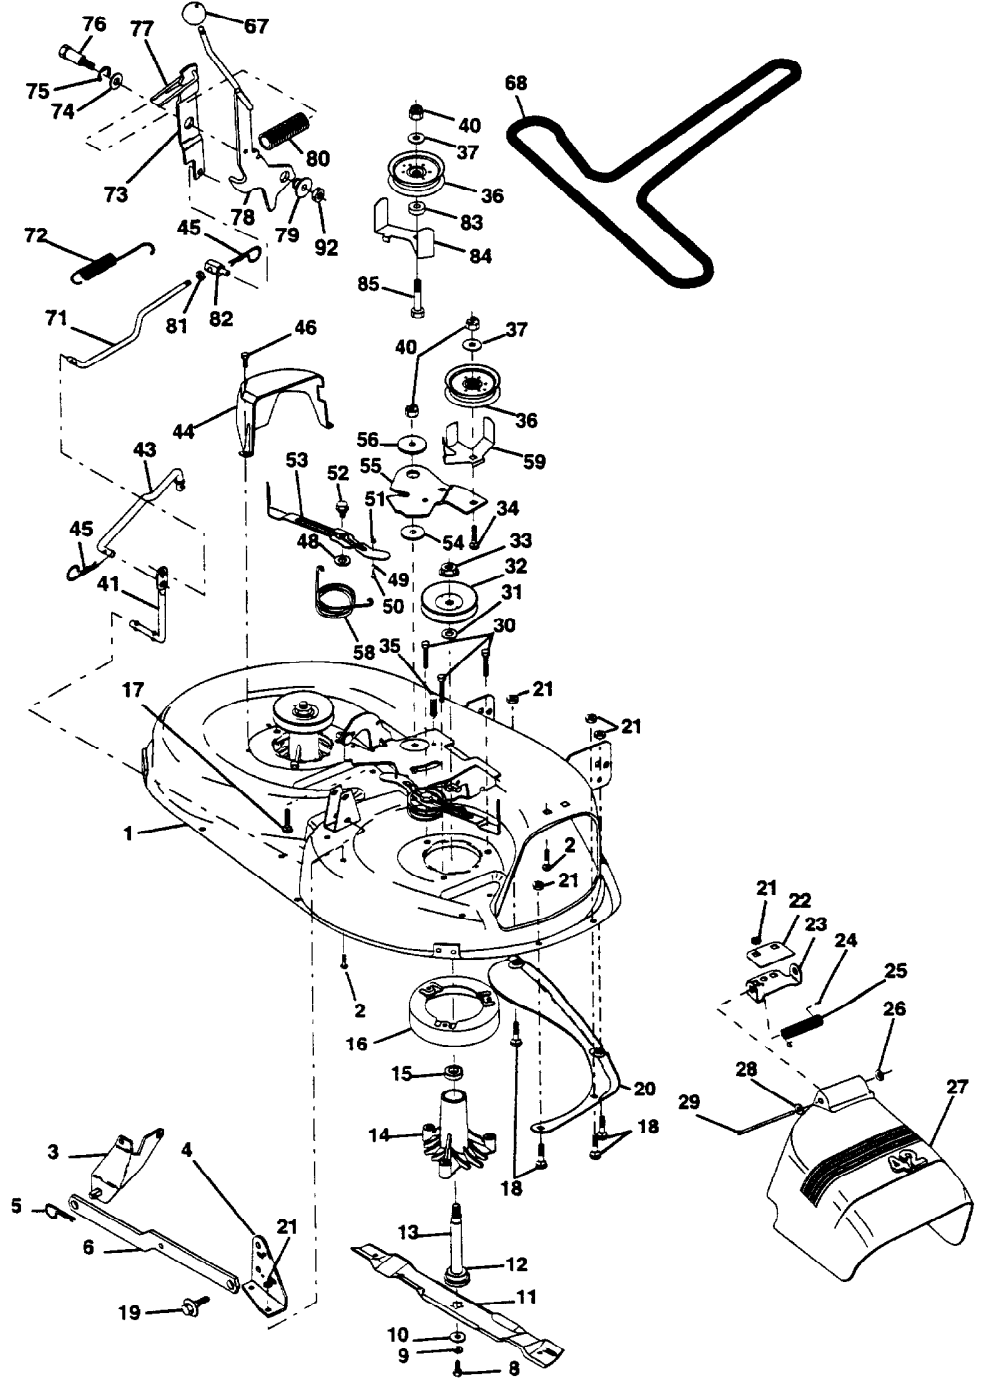

### TRACTOR - - MODEL NUMBER 2H4B3C

#### MOWER DECK

Ref #	Part Number	Qty	Description
1	144393		DECK.WELD.42.
2	72140506		BOLT
3	138017		BRKT ASM SWAY BAR
4	138440		BRKT DECK SW BAR
5	4939M		SUB= 85902
6	130832		SUB= 130833
8	850857		BLADE BOLT
9	10030600		SUB= 10040600
10	140296		WASHER.HARD.BLADE
11	138498		"BLADE.42"" HIPERF"
12	129895		BEARING.BALL
13	137645		SUB= 137646
14	128774		HSG ASM MANDREL
15	110485X		BEARING
16	140329		STRIPPER RND MWR
17	72110610		BOLT RDHD 3/8-16
18	72140505		BOLT
19	132827		BOLT SHD 5/16-18
20	136888		SUB= 918136888
21	73680500		SUB= 73690500
22	134753		STIFFENER BRKT
23	131267		DEFLECTOR BRKT
24	105304X		CAP-SLEEVE LT
25	123713X		SPRING TORSION
26	110452X		NUT PUSH M
27	130968		DEFLECTOR.SHIELD
28	19111016		WASHER
29	131491		HINGE ROD
30	138776		SUB= 157722
31	129963		WASHER
32	129861		SUB= 153535
33	137266		SUB= 139729
34	72110614		BOLT
35	133835		XMAS TREE FASTNER
36	131494		FLAT IDLER PULLEY
37	19131316		WASHER
40	73680600		SUB= 73690600
41	133551		PIVOT ROD
43	140083		ROD CLUTCH W/NIBS
44	140088		GUARD MAND LH BLK
45	4497H		RETAINER M
46	137729		SCREW. 1/4-20X5/8
48	133944		HARD SMALL WASHER
49	133940		SUB= 151785
50	131340		SHOULDER BOLT
51	69180		LOCKNUT
52	139888		BOLT.SHLD.5/16-18
53	131845		BRAKE PAD ARM ASM
54	133943		HARDENED WASHER
55	140084		SUB= 151785
56	122052X		SPACER RETAINER
58	140086		SPRING TORSN BRAK
59	141043		GUARD IDLER TUV
67	106932X		KNOB T(3/8 HOLE)
68	144200		BELT.V.T-PATH
71	142427		ROD CLUTCH 38/42
72	131870		RETURN SPRING
73	127847		CLUTCH ARM SECOND
74	121748X		WASHER
75	1200029		RING

Ref #	Part Number	Qty	Description
75	12000029		RING
76	128903		SHOULDER BOLT
77	127845		SPRING KEEPER
78	140334		SUB= 154810
79	127498		BUSHING
80	128759		SUB= 918128759
81	73350600		NUT
82	142028		TRUNION ADJ
83	120958X		WASHER
84	144394		SUB= 156084
85	72140620		BOLT
92	73800600		NUT
	130794		MANDREL ASM
	144783		SUB= 164962