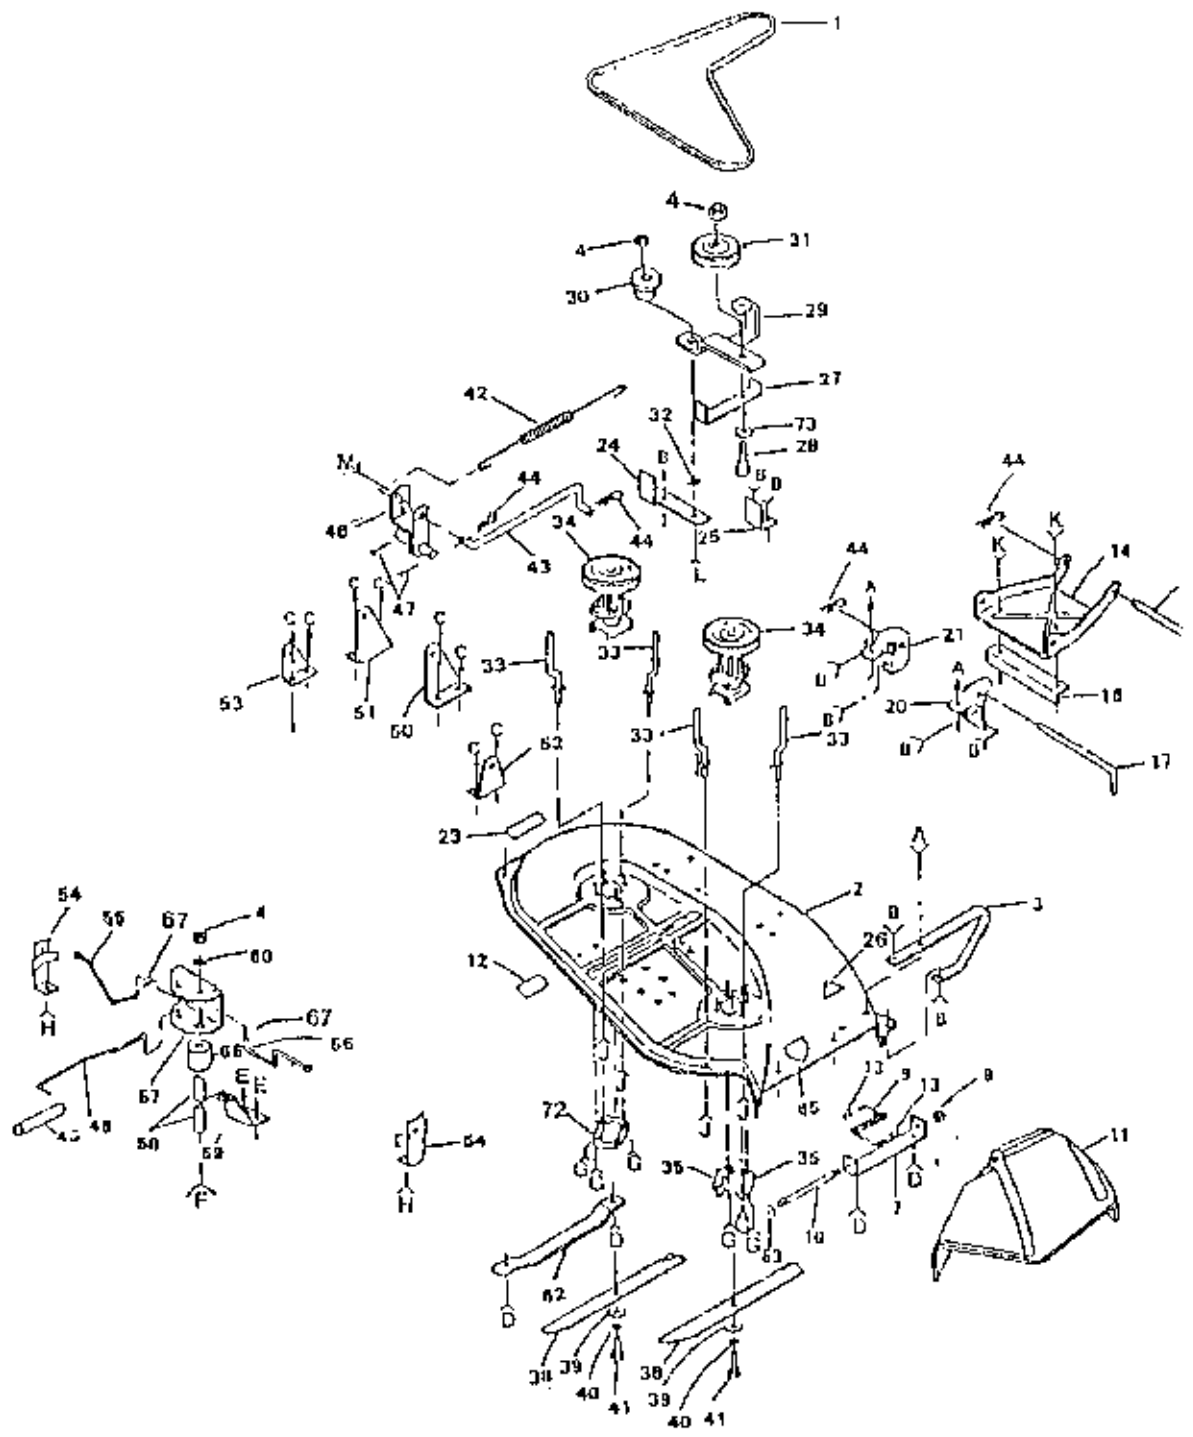

# LAWN TRACTOR

## 36" MOWER

Ref #	Part Number	Qty.	Description
1	106085X		BELT-V.79.1.MWR
2	121259X		SUB= 144725
3	8417J		SUB= 128772
4	73680600		SUB= 73690600
6	72140505		BOLT
7	105896X		SUB= 137607
8	110452X		NUT PUSH M
9	106734X		SUB= 123713X
10	106735X		ROD-HINGE T
11	106755X		DEFLECTOR SHLD LT
12	105814X		DECAL.LT
13	105304X		CAP-SLEEVE LT
14	105662X		LINK.PARALLEL
16	105872X		LINK STOP
17	109835X		HINGE PIN T
20	109598X		BRACKET RH LT
21	109597X		BRACKET LH T
23	109820X		DECAL YT
24	109503X		SUPPORT ARM T
25	109504X		STOP T
26			CHECK WITH SUPPLIER
27	123204X		SUB= 126756X
28	74760632		SUB= 74930632
29	123553X		SUB= 127163X
30	106902X		SPACER RETAINER
31	121316X		PULLEY IDLER
32	106513X		"WASHER, WEAR LT"
33	102669X		BELT KEEPER LT
34	121676X		SUB= 121687X
35	100668L		SUPPORT PLATE LT
36	17490614		SCREW
38	121263X		"BLADE.38"" HI-LI"
39	19132012		WASHER
40	10030600		SUB= 10040600
41	74610624		BOLT.3/8-24X1-1/2
42	108250X		SPRING LT
43	108235X		ROD LT
44	4921H		SPRING.RETAINER
46	124066X		SUB= 109892X
47	76020616		SUB= 76020624
48	108247X		ROD BRAKE LT
50	108243X		BRACKET LT
51	108241X		BRACKET LT
52	105857X		"BRKT,SUSP RH T"
53	108673X		"BRKT,SUSP REAR LH"
54	106578X		BRAKE LT
55	106463X		"ROD, BRAKE LH LT"
58	100672K		SPACER BRAKE LTV
59	100673L		BRACKET SUPT LTV
60	19131614		WASHER
62	7631J		RUNNER-LH M
63	19111016		WASHER
64	72140610		BOLT.3/8-14X1.25
65	121349X		DECAL WARNING
66	122314X		SPACER
67	76020308		SUB= 3145
72	110445X		SUPPORT T
73	19131316		WASHER
	123928X		MOWER ASSY