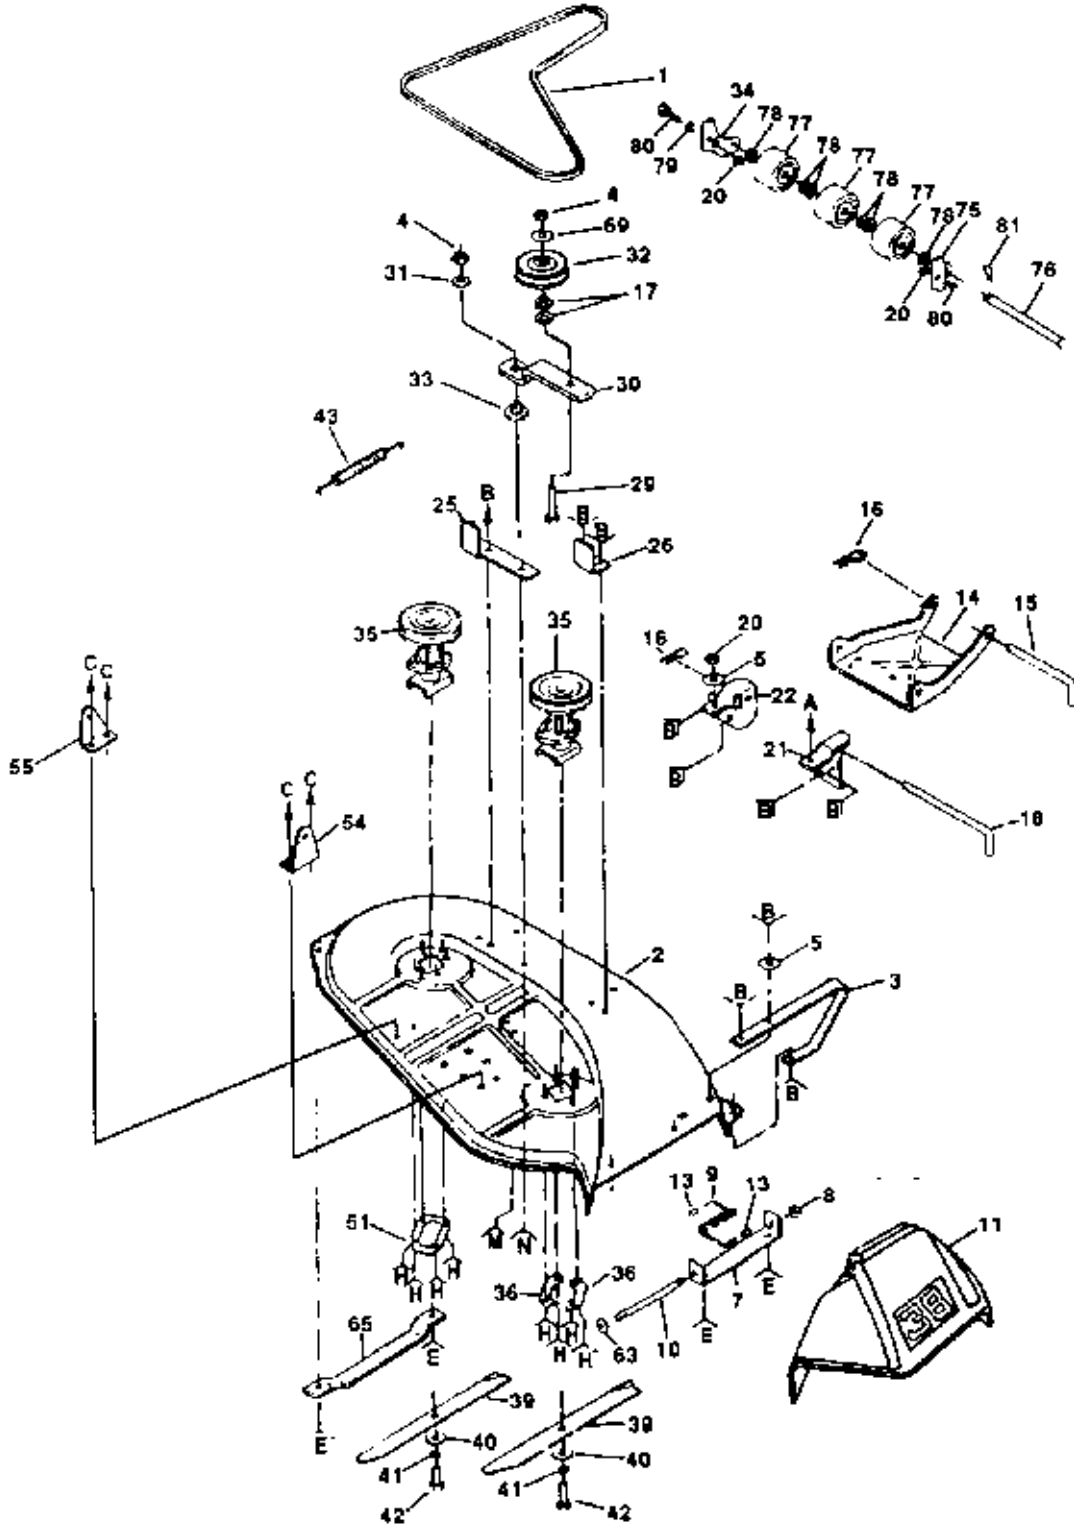

# 14 HP 38" LAWN TRACTOR - - MODEL NUMBER Y1438B

MOWER

Ref #	Part Number	Qty.	Description
1	106085X		BELT-V.79.1.MWR
2	121458X		SUB= 144726
3	8417J		SUB= 128772
4	73680600		SUB= 73690600
5	19111216		WASHER M
7	105896X		SUB= 137607
8	110452X		NUT PUSH M
9	106734X		SUB= 123713X
10	106735X		ROD-HINGE T
11	106736X		DEFLECTOR-SHLD T
13	105304X		CAP-SLEEVE LT
14	105662X		LINK.PARALLEL
15	105744X		"ROD, FRT. PARAL T"
16	4921H		SPRING.RETAINER
17	19131210		WASHER
18	109835X		HINGE PIN T
20	73680500		SUB= 73690500
21	109598X		BRACKET RH LT
22	109597X		BRACKET LH T
25	109503X		SUPPORT ARM T
26	109504X		STOP T
29	74760636		BOLT
30	127162X		ARM IDLER T
31	106902X		SPACER RETAINER
32	123688X		SUB= 121316X
33	106513X		"WASHER, WEAR LT"
34	109646X		BRACKET LH T
65	121676X		SUB= 121687X
36	100668L		SUPPORT PLATE LT
39	121263X		"BLADE.38"" HI-LI"
40	19132012		WASHER
41	10030600		SUB= 10040600
42	74610624		BOLT.3/8-24X1-1/2
43	102727X		"SPRING.EXT.8.5""
51	110445X		SUPPORT T
54	105857X		"BRKT,SUSP RH T"
55	108673X		"BRKT,SUSP REAR LH"
63	19111016		WASHER
65	7631J		RUNNER-LH M
69	19131316		WASHER
75	109647X		BRACKET RH T
76	109776X		PIVOT PIN T
77	109729X		ROLLER T
78	19151610		WASHER T
79	19161616		WASHER
80	74760512		BOLT
81	76020412		COTTER PIN
	122221X		"DECK,COMPLETE"
	108682X		NLA
	121349X		DECAL WARNING
	109820X		DECAL YT