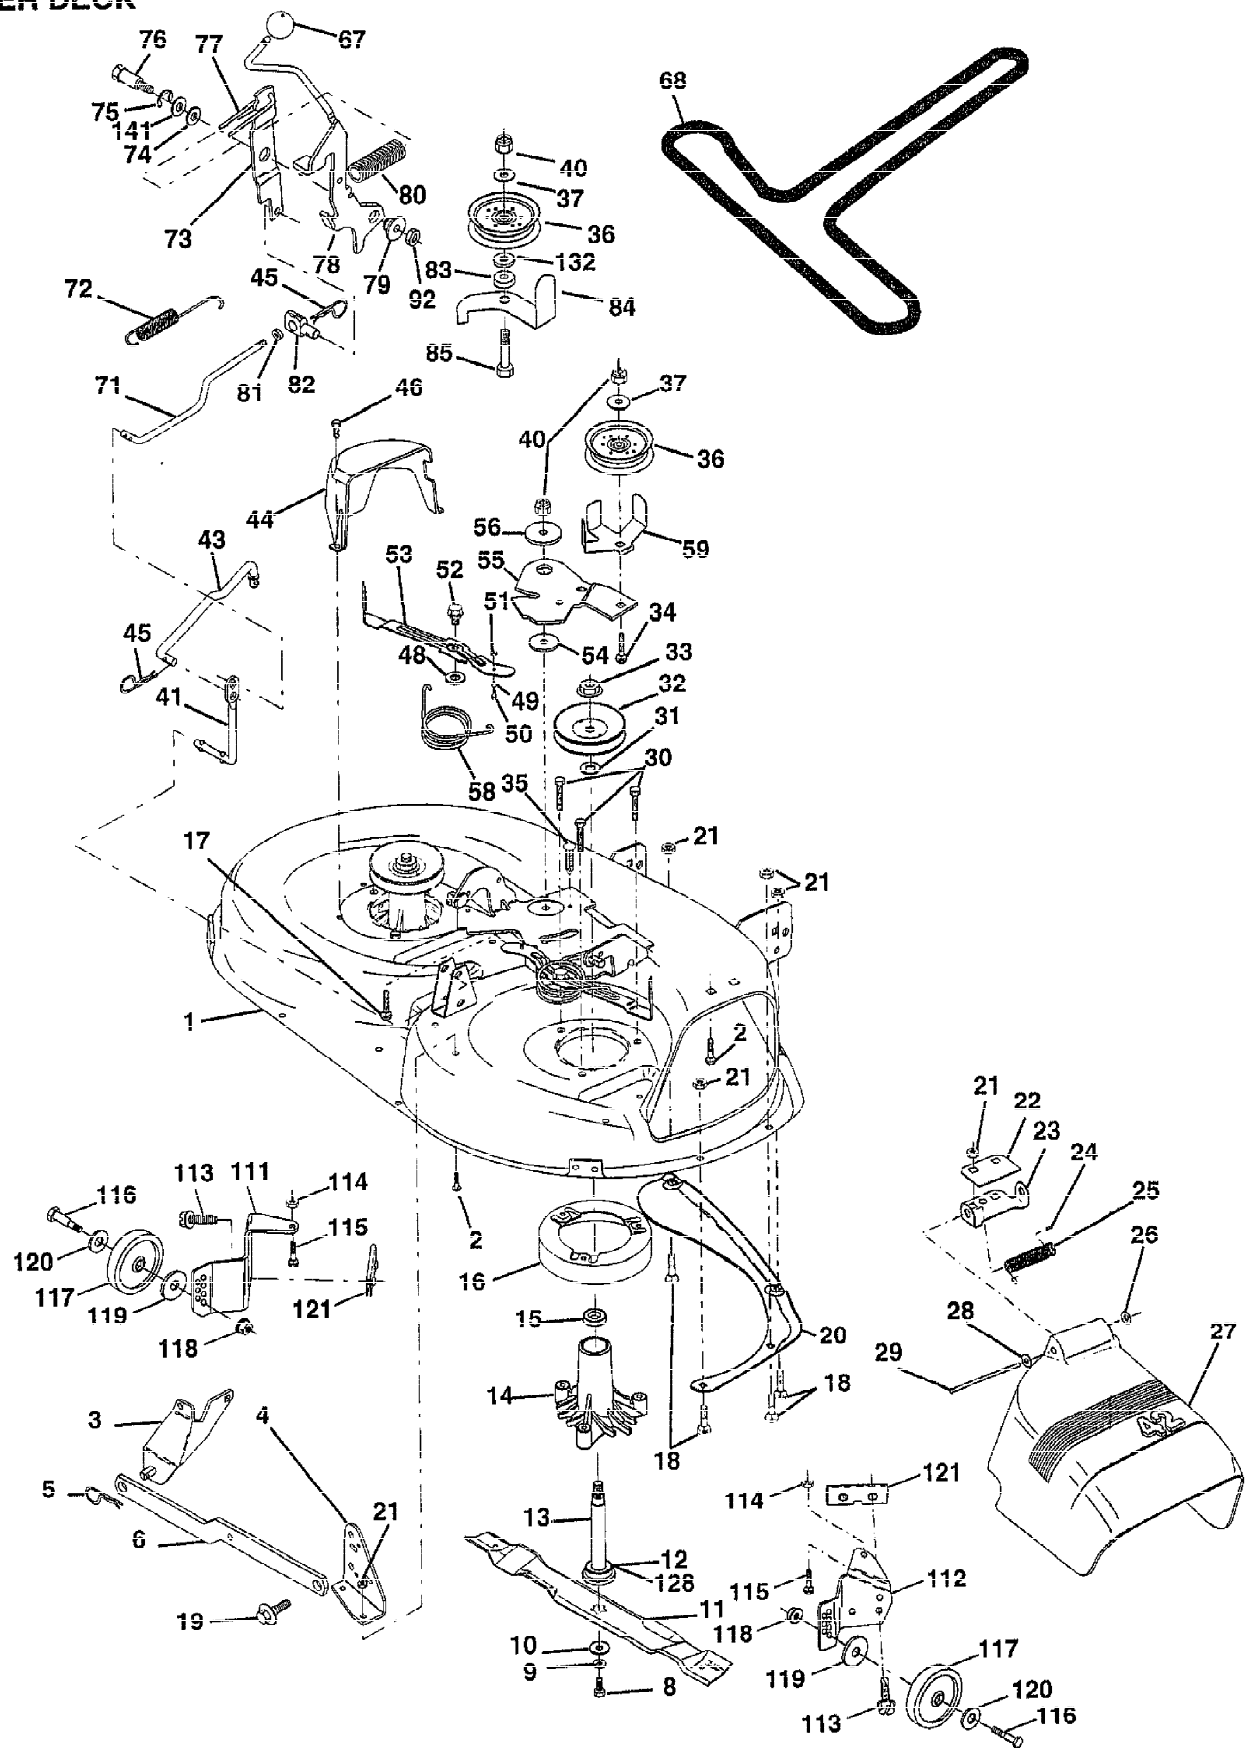

TRACTOR - - MODEL NUMBER AYP7143A99

MOWER DECK

Ref #	Part Number	Qty	Description
1	164961		"HOUSING ASSY.42""
2	72140506		BOLT
3	138017		BRKT ASM SWAY BAR
4	138440		BRKT DECK SW BAR
5	4939M		SUB= 85902
6	130832		SUB= 130833
8	850857		BLADE BOLT
9	10030600		SUB= 10040600
10	140296		WASHER.HARD.BLADE
11	134149		"BLADE.42"" MULCHER"
12	129895		BEARING.BALL
13	137645		SUB= 137646
14	128774		HSG ASM MANDREL
15	110485X		BEARING
16	140329		STRIPPER RND MWR
17	72110610		BOLT RDHD 3/8-16
18	72140505		BOLT
19	132827		BOLT SHD 5/16-18
20	159770		BAFFLE VORTEX 42
21	73680500		SUB= 73690500
22	134753		STIFFENER BRKT
23	131267		DEFLECTOR BRKT
24	105304X		CAP-SLEEVE LT
25	123713X		SPRING TORSION
26	110452X		NUT PUSH M
27	130968		DEFLECTOR.SHIELD
28	19111016		WASHER
29	131491		HINGE ROD
30	157722		"SCREW-THD ROLL,WA"
31	129963		WASHER
32	153535		PULLEY.MANDREL.42
33	137266		SUB= 139729
34	72110614		BOLT
35	133835		XMAS TREE FASTNER
36	131494		FLAT IDLER PULLEY
37	19131316		WASHER
40	73680600		SUB= 73690600
41	133551		PIVOT ROD
43	140083		ROD CLUTCH W/NIBS
44	140088		GUARD MAND LH BLK
45	4497H		RETAINER M
46	137729		SCREW.1/4-20X5/8
48	133944		HARD SMALL WASHER
49	155066		ROLLER ASM-CAM
50	131340		SHOULDER BOLT
51	69180		LOCKNUT
52	139888		BOLT.SHLD.5/16-18
53	131845		BRAKE PAD ARM ASM
54	133943		HARDENED WASHER
55	155046		ARM-IDLER
56	122052X		SPACER RETAINER
58	140086		SPRING TORSN BRAK
59	141043		GUARD IDLER TUV