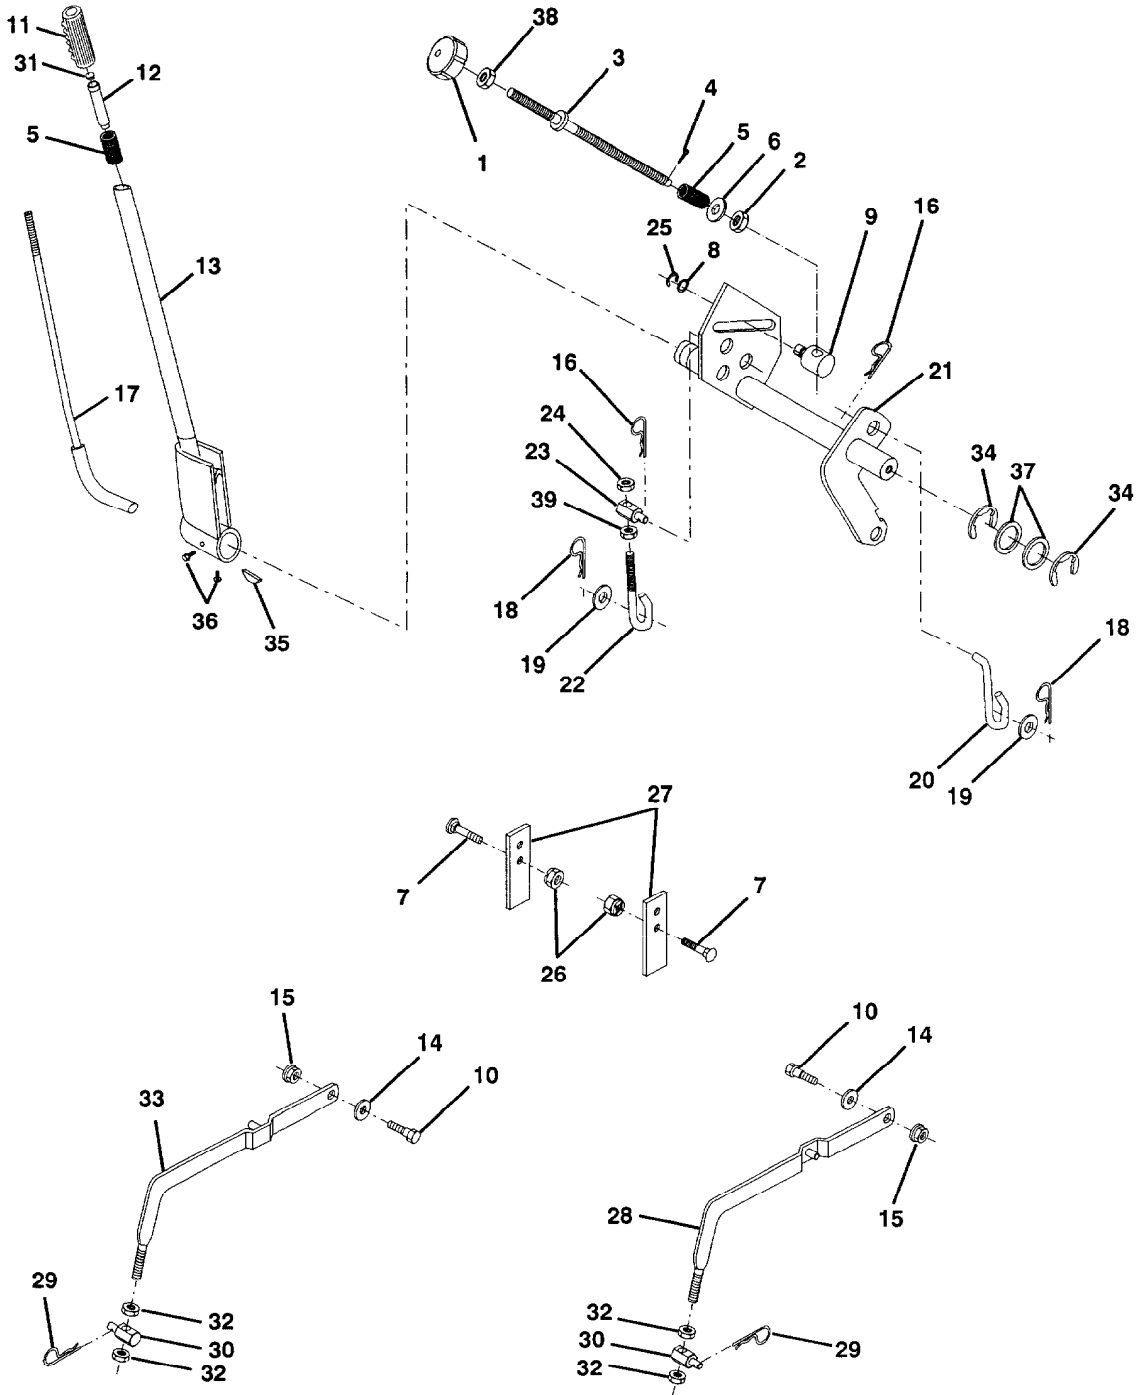

### 18 HP 44" TRACTOR -- MODEL NUMBER CT1844B

#### LIFT ADJUSTMENT

Ref #	Part Number	Qty	Description
1	100734K		SUB= 138057
2	110807X		NUT T
3	110729X		ROD LIFT LT
4	76020308		SUB= 3145
5	2876H		SPRING T
6	19131016		WASHER
7	72140608		SUB= 72110608
8	19151216		WASHER
9	110810X		TRUNION LT
10	105848X		"BOLT, SHOULDER LT"
11	109413X		GRIP
12	122364X		SUB= 125925X
13	121718X		LEVER LIFT
14	110739X		WASHER T
15	73980600		NUT SPECIAL T
16	4939M		SUB= 85902
17	121719X		ROD ASS'Y LEVER
18	4921H		SPRING.RETAINER
19	19171516		WASHER T
20	110029X		LIFT LINK LT
21	131874		SUB= 532131874
22	110448X		PIVOT PIN T
23	110447X		SUB= 132793
24	73710700		NUT LOCK YTH
25	12000037		KLIP RING
26	73680600		SUB= 73690600
27	121252X		UPSTOP
28	121598X		RH SUSP ARM ASM
29	9135R		SPRING H
30	106308X		SUB= 130171
31	124385X		SUB= 125925X
32	73220800		NUT
33	121599X		LH SUSP ARM ASM
34	12000022		E-RING
35	8330H		KEY STD
36	23180606		SCREW
37	19292016		WASHER
38	73350600		NUT
39	73360700		NUT