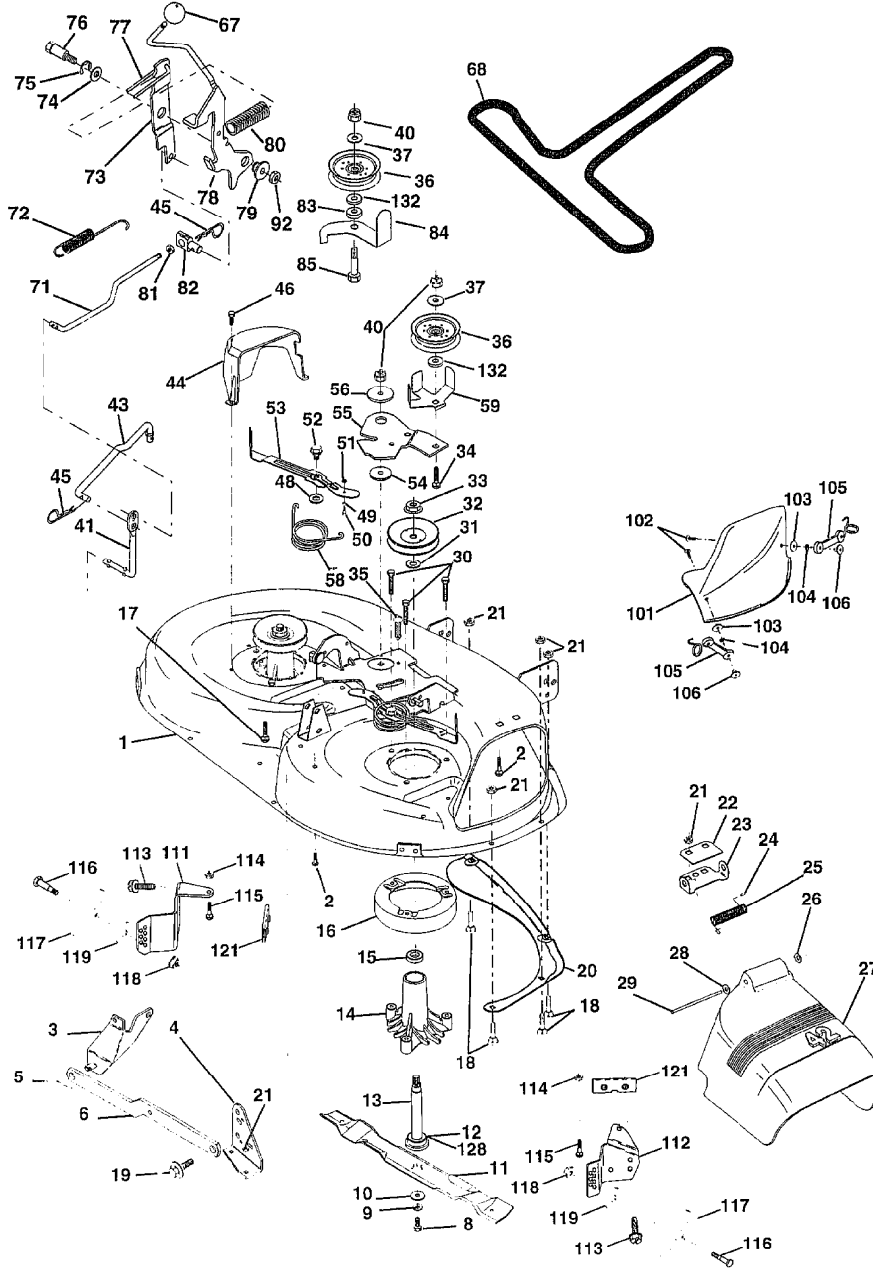

### MOWER DECK

Ref #	Part Number	Qty	Description
1	144393		DECK.WELD.42.
2	72140506		BOLT
3	138017		BRKT ASM SWAY BAR
4	138440		BRKT DECK SW BAR
5	4939M		SUB= 85902
6	130832		SUB= 130833
8	850857		BLADE BOLT
9	10030600		SUB= 10040600
10	140296		WASHER.HARD.BLADE
11	134149		"BLADE.42"" MULCHER"
12	129895		BEARING.BALL
13	137645		SUB= 137646
14	128774		HSG ASM MANDREL
15	110485X		BEARING
16	140329		STRIPPER RND MWR
17	72110610		BOLT RDHD 3/8-16
18	72140505		BOLT
19	132827		BOLT SHD 5/16-18
20	136888		SUB= 918136888
21	73680500		SUB= 73690500
22	134753		STIFFENER BRKT
23	131267		DEFLECTOR BRKT
24	105304X		CAP-SLEEVE LT
25	123713X		SPRING TORSION
26			CHECK WITH SUPPLIER
27	130968		DEFLECTOR.SHIELD
28	19111016		WASHER
29	131491		HINGE ROD
30	157722		"SCREW-THD ROLL,WA"
31	129963		WASHER
32	153535		PULLEY.MANDREL.42
33	137266		SUB= 139729
34	72110614		BOLT
35	133835		XMAS TREE FASTNER
36	131494		FLAT IDLER PULLEY
37	19131316		WASHER
40	73680600		SUB= 73690600
41	133551		PIVOT ROD
43	140083		ROD CLUTCH W/NIBS
44	140088		GUARD MAND LH BLK
45			CHECK WITH SUPPLIER
46	137729		SCREW. 1/4-20X5/8
48	133944		HARD SMALL WASHER
49	155066		ROLLER ASM-CAM
50	131340		SHOULDER BOLT
51	69180		LOCKNUT
52	139888		BOLT.SHLD.5/16-18
53	131845X900		SUB= 131845
54	133943		HARDENED WASHER
55	155046		ARM-IDLER
56	122052X		SPACER RETAINER
58	140086		SPRING TORSN BRAK
59	141043		GUARD IDLER TUV
67	106932X		KNOB T(3/8 HOLE)
68	144200		BELT.V.T-PATH
71	142427		ROD CLUTCH 38/42
72	131870		RETURN SPRING
73	127847		CLUTCH ARM SECOND
74	121748X		WASHER
75	1200029		RING