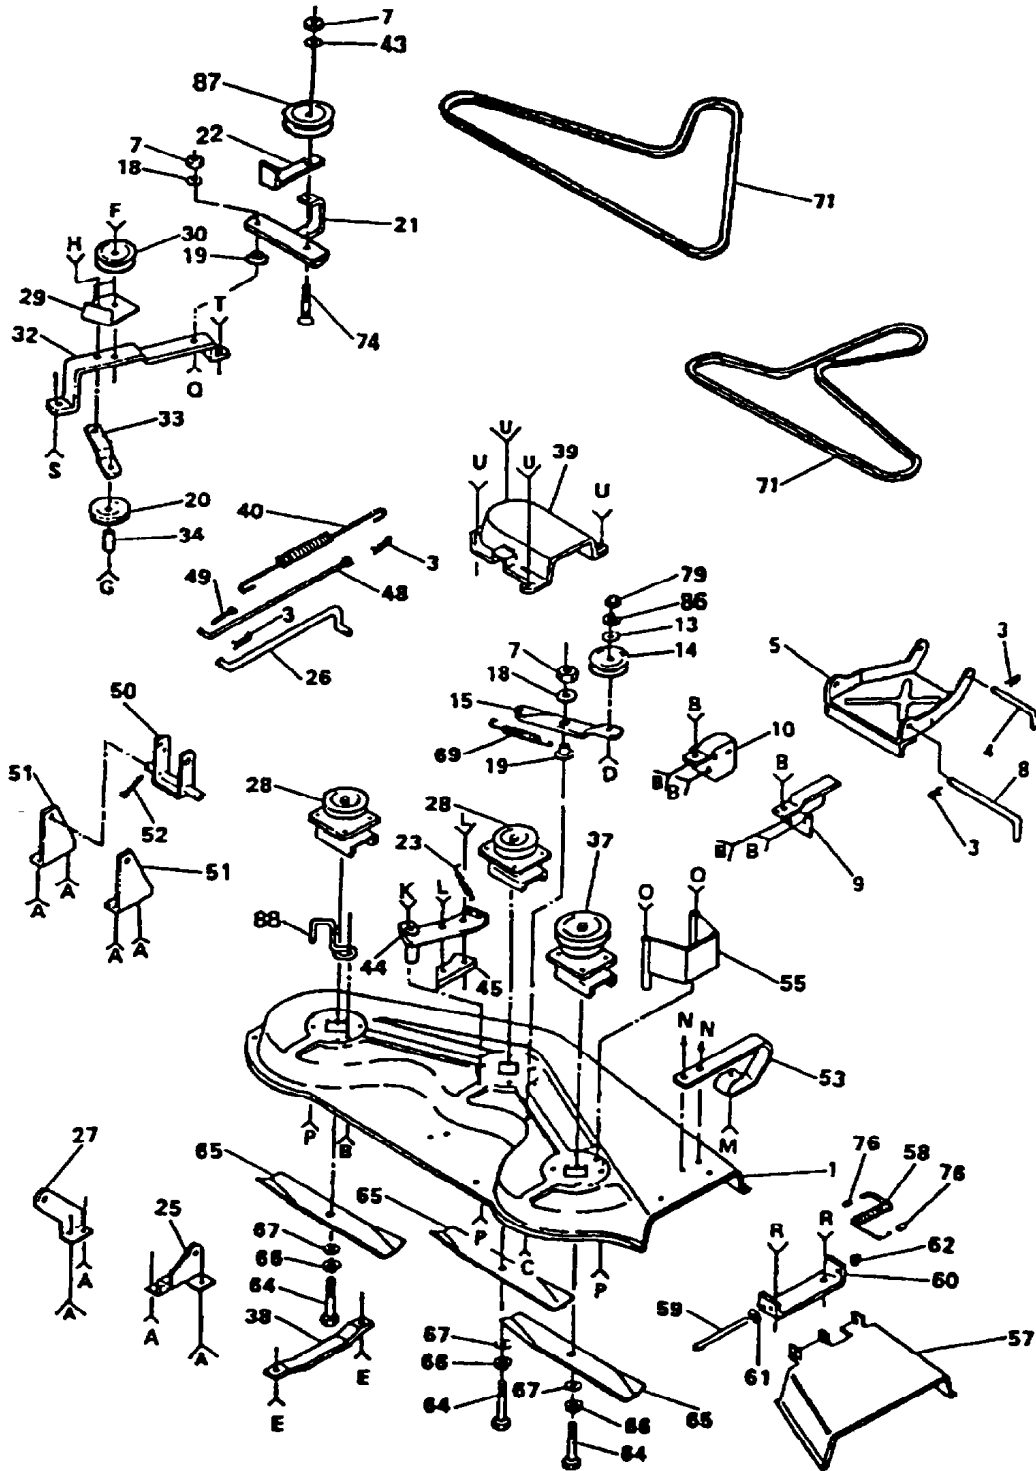

same as 944.607480

18 HP 44" RIDING GARDEN TRACTOR -- MODEL NUMBER RL1844B MOWER

Ref #	Part Number	Qty	Description
1	121423X		SUB= 144729
2	105662X		LINK.PARALLEL
3	4921H		SPRING.RETAINER
4	105744X		"ROD, FRT. PARAL T"
5	105872X		LINK STOP
6	74760612		SUB= 74780612
7	73680600		SUB= 73690600
8	109835X		HINGE PIN T
9	106512X		BRACKET RH YT
10	106511X		BRACKET LH YT
11	72140506		BOLT
12	73680500		SUB= 73690500
13	19131614		WASHER
14	102932X		IDLER.FLAT.GTV
15	106526X		ARM-IDLER YT
16	74110632		SCREW YT
17	74760620		SUB= 74780620
18	106513X		"WASHER, WEAR LT"
19	106902X		SPACER RETAINER
20	102403X		IDLER-FLAT T
21	121424X		ARM ASSY
22	121426X		GUIDE BELT
23	106530X		SPRING-EXT YT
24	19111216		WASHER M
25	123807X		BRKT SUSP REAR RH
26	108235X		ROD LT
27	123808X		BRKT SUSP REAR LH
28	121622X		SUB= 136819
29	106529X		GUIDE-BELT YT
30	677A451		IDLER-INSIDE T
32	106523X		"SUPPORT YT, BAR"
33	106522X		BRACE-IDLER YT
34	121236X		SPACER
35	74760648		BOLT - HEX 3/8 - 16 X 3
36	72140608		SUB= 72110608
37	121704X		SUB= 121705X
38	7631J		RUNNER-LH M
39	106214X		GUARD YT
40	121427X		SPRING EXT
41	121827X		BOLT SHOULDER
42	73930600		LOCKNUT
43	19131316		WASHER
44	106606X		BRAKE ARM LT
45	102951X		BRAKE-BLOCK YTV
46	19111116		WASHER
47	74760520		BOLT
48	108394X		ROD BRAKE YT
49	76020312		SUB= 3145
50	110384X		ROCKSHAFT T
51	108393X		SUPPORT SHAFT YT
52	76020616		SUB= 76020624
53	8418J		SUB= 136321
55	102924X		ASSY RH BELT GRD
56	74760580		BOLT
57	109785X		DEFLECTOR SHIELD
58	106734X		SUB= 123713X
59	106735X		ROD-HINGE T
60	109743X		SUB= 137607
61	19111016		WASHER
62	110452X		NUT PUSH M