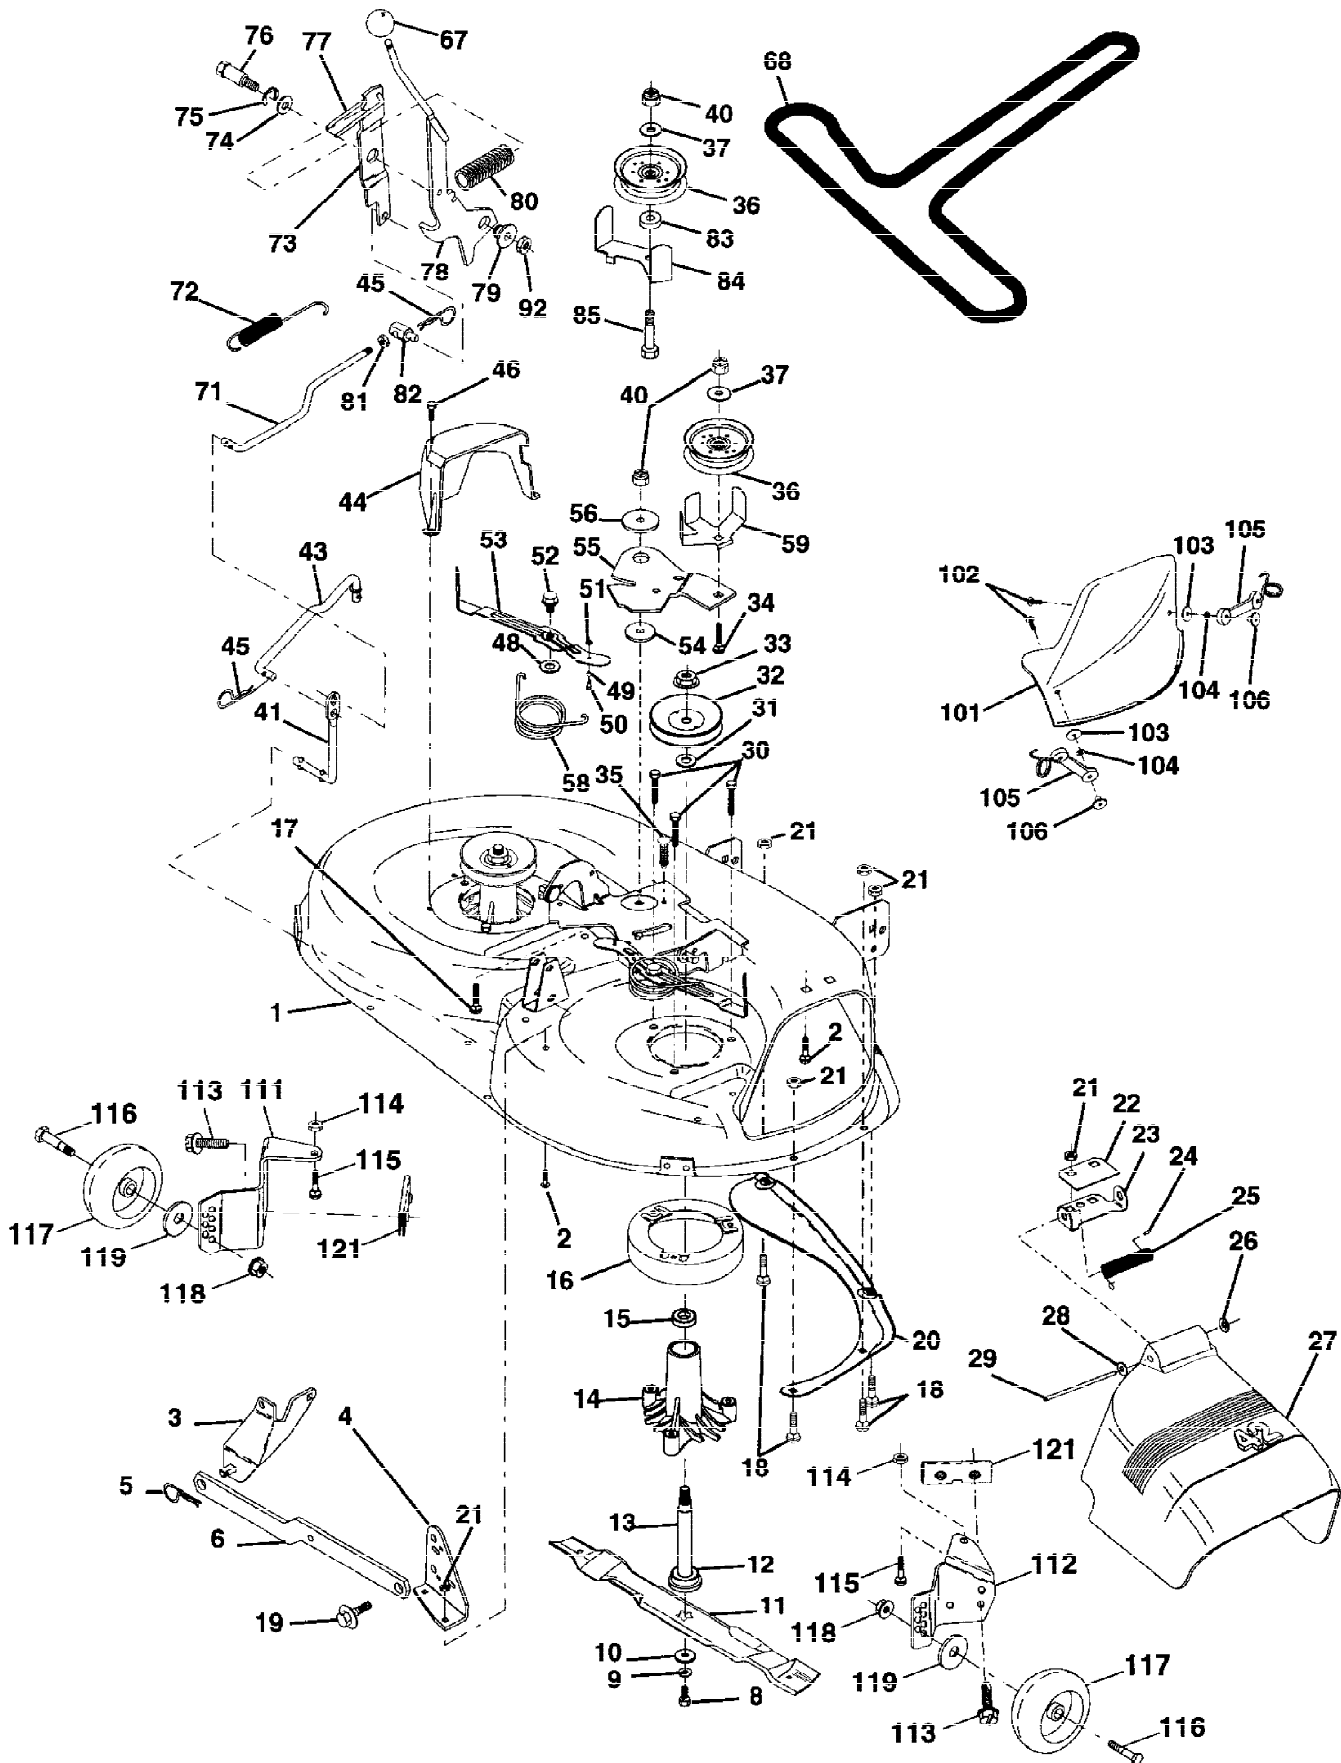

TRACTOR - - MODEL NUMBER 917.252520

MOWER DECK

Ref #	Part Number	Qty	Description
1	144393		DECK.WELD.42.
2	STD533107		BOLT
3	138017		BRKT ASM SWAY BAR
4	138440		BRKT DECK SW BAR
5	STD624008		RETAINER RING
6	130832		SUB= 130833
8	850857		BLADE BOLT
9	STD551137		WASHER, LOCK
10	140296		WASHER.HARD.BLADE
11	134149		"BLADE.42" MULCHER"
12	129895		BEARING.BALL
13	137645		SUB= 137646
14	128774		HSG ASM MANDREL
15	110485X		BEARING
16	140329		STRIPPER RND MWR
17	72110610		BOLT RDHD 3/8-16
18	72140505		BOLT
19	132827		BOLT SHD 5/16-18
20	136888		SUB= 918136888
21	STD541431		NUT
22	134753		STIFFENER BRKT
23	131267		DEFLECTOR BRKT
24	105304X		CAP-SLEEVE LT
25	123713X		SPRING TORSION
26	110452X		NUT PUSH M
27	130968		DEFLECTOR.SHIELD
28	19111016		WASHER
29	131491		HINGE ROD
30	138776		SUB= 157722
31	129963		WASHER
32	129861		SUB= 153535
33	137266		SUB= 139729
34	STD533717		BOLT
35	133835		XMAS TREE FASTNER
36	131494		FLAT IDLER PULLEY
37	19131316		WASHER
40	STD541437		NUT
41	133551		PIVOT ROD
43	140083		ROD CLUTCH W/NIBS
44	140088		GUARD MAND LH BLK
45	STD624003		RETAINER
46	137729		SCREW.1/4-20X5/8
48	133944		HARD SMALL WASHER
49	133940		SUB= 151785
50	131340		SHOULDER BOLT
51	STD541410		LOCKNUT
52	139888		BOLT.SHLD.5/16-18
53	131845		BRAKE PAD ARM ASM
54	133943		HARDENED WASHER
55	140084		SUB= 151785
56	122052X		SPACER RETAINER
58	140086		SPRING TORSN BRAK
59	141043		GUARD IDLER TUV