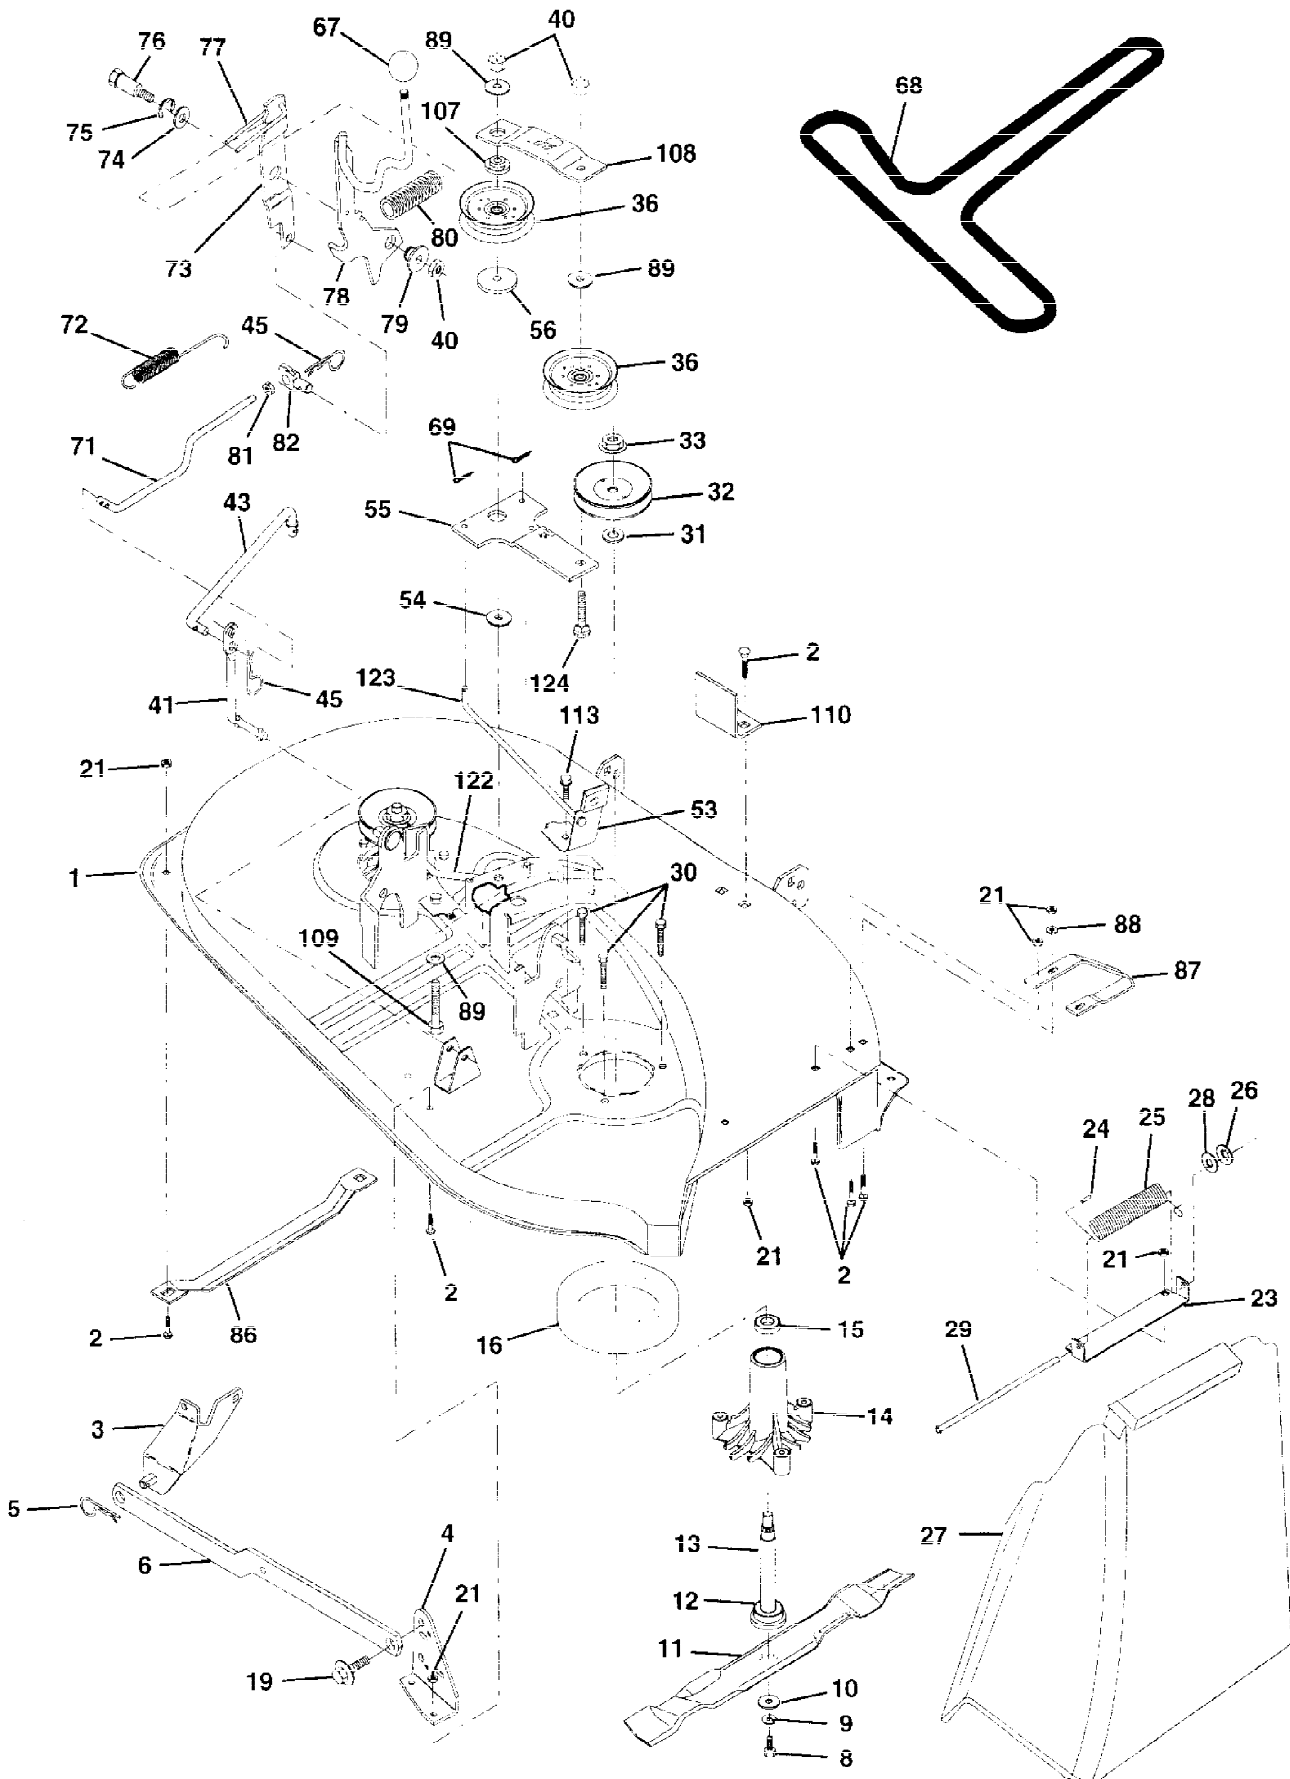

TRACTOR - - MODEL NUMBER AYP7124A69

MOWER DECK

Ref #	Part Number	Qty	Description
1	142829		SUB= 145775
2	72140506		BOLT
3	138017		BRKT ASM SWAY BAR
4	138440		BRKT DECK SW BAR
5	4939M		SUB= 85902
6	130832		SUB= 130833
8	850857		BLADE BOLT
9	10030600		SUB= 10040600
10	140296		WASHER.HARD.BLADE
11	134148		"BLADE.38"V.MULCH"
12	129895		BEARING.BALL
13	137645		SUB= 137646
14	128774		HSG ASM MANDREL
15	110485X		BEARING
16	140329		STRIPPER RND MWR
19	132827		BOLT SHD 5/16-18
21	73680500		SUB= 73690500
23	137607		BRKT DEFLECTOR
24	105304X		CAP-SLEEVE LT
25	123713X		SPRING TORSION
26	110452X		NUT PUSH M
27	106736X		DEFLECTOR-SHLD T
28	19111016		WASHER
29	106735X		ROD-HINGE T
30	138776		SUB= 157722
31	129963		WASHER
32	129206		SUB= 153532
33	137266		SUB= 139729
36	131494		FLAT IDLER PULLEY
40	73680600		SUB= 73690600
41	133551		PIVOT ROD
43	133504		CLUTCH ROD SECOND
45	4497H		RETAINER M
53	130840		BRAKE ASM
54	133943		HARDENED WASHER
55	133840		IDLER ARM ASSY
56	122052X		SPACER RETAINER
67	106932X		KNOB T(3/8 HOLE)
68	144200		BELT.V.T-PATH
69	76020312		SUB= 3145
71	142427		ROD CLUTCH 38/42
72	131870		RETURN SPRING
73	127847		CLUTCH ARM SECOND
74	121748X		WASHER
75	12000029		RING
76	128903		SHOULDER BOLT
77	127845		SPRING KEEPER
78	140334		SUB= 154810
79	127498		BUSHING
80	128759		SUB= 918128759
81	73350600		NUT
82	142028		TRUNION ADJ
86	7631J		RUNNER-LH M

Ref #	Part Number	Qty	Description
87	128772		RUNNER RH
88	19111216		WASHER M
89	19131612		WASHER GT
92	73800600		NUT
107	133502		RETAINER SPACER
108	133503		IDLER ARM STIFF
109	74760640		BOLT
110	142587		UPSTOP DECK FT 38
113	17490512		SCREW
122	131289		BRAKE ROD LH
123	131288		BRAKE ROD RH
124	72110614		BOLT
	130794		MANDREL ASM
	142820		DECK SER 38 TPATH