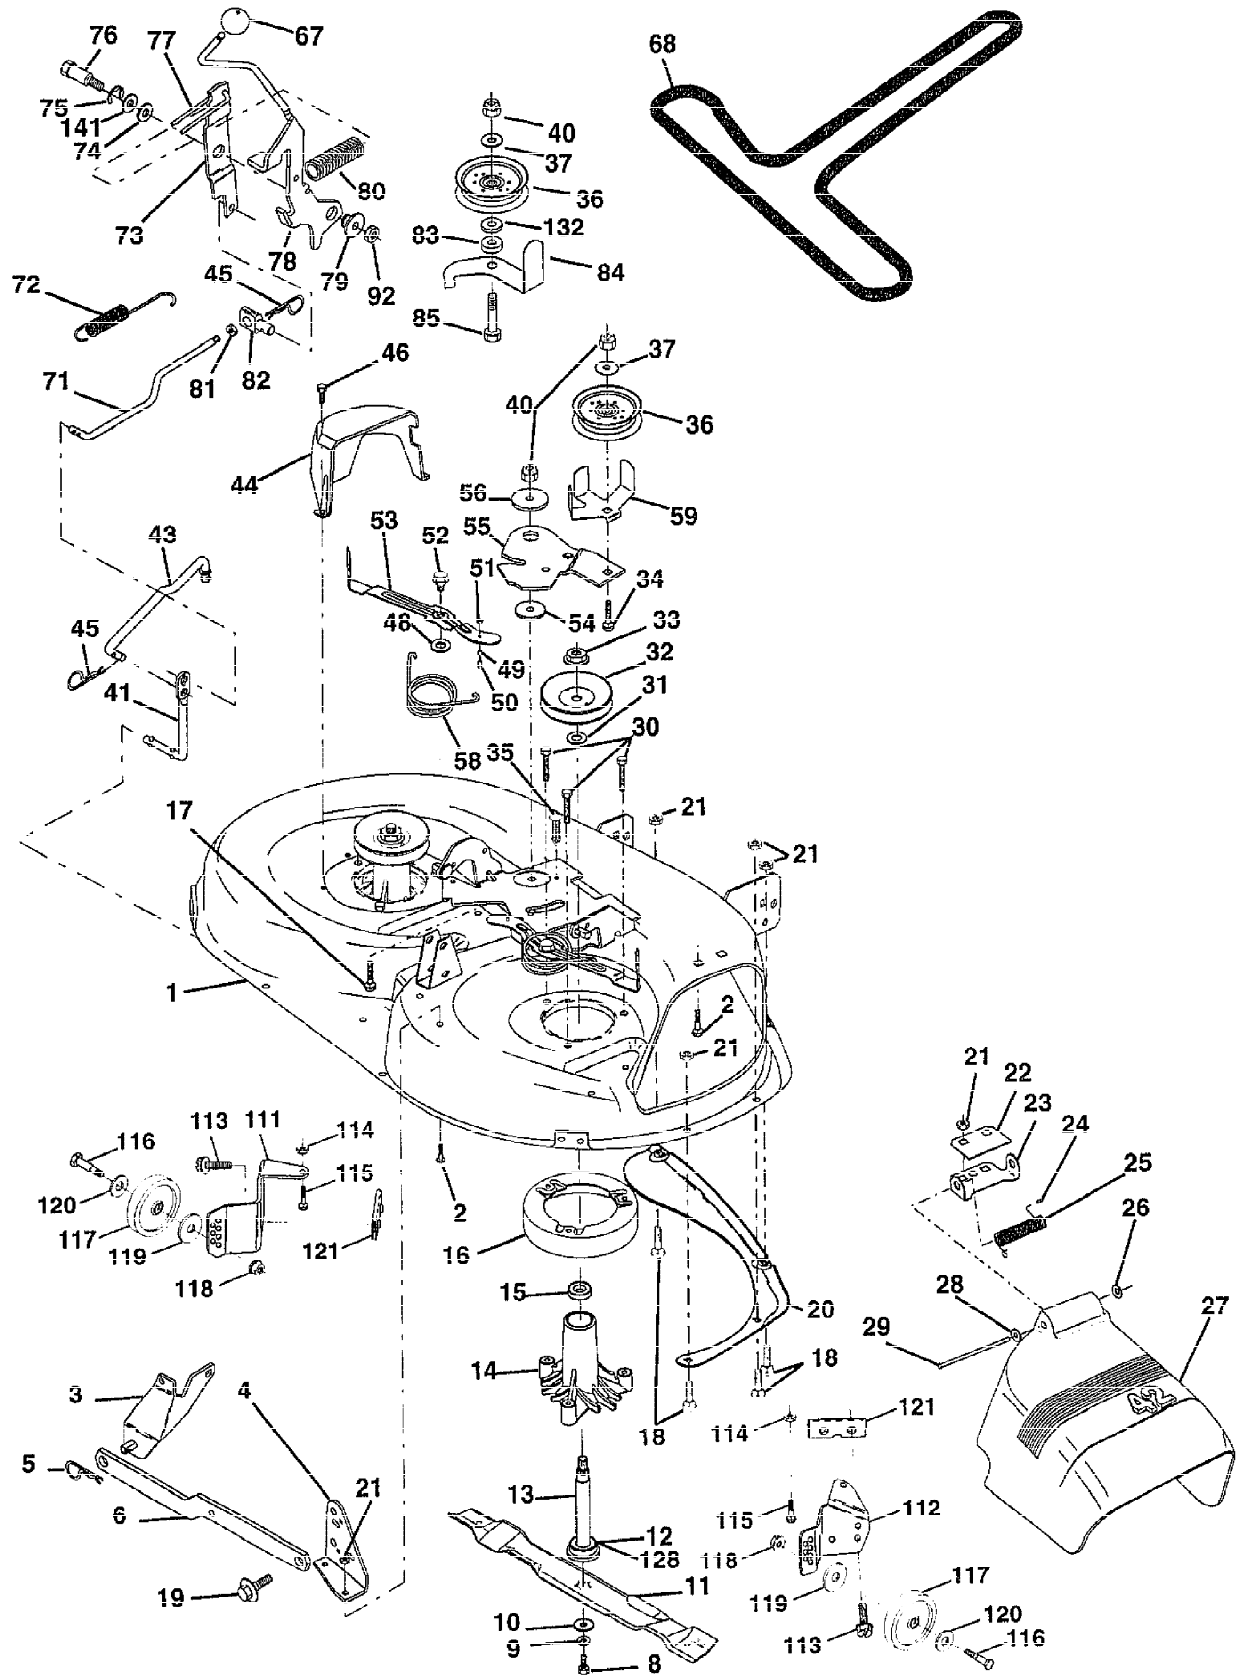

TRACTOR - - MODEL NUMBER AYP9169A99

MOWER DECK

Ref #	Part Number	Qty	Description
1	164961		"HOUSING ASSY.42""
2	72140506		BOLT
3	138017		BRKT ASM SWAY BAR
4	138440		BRKT DECK SW BAR
5	4939M		SUB= 85902
6	130832		SUB= 130833
8	850857		BLADE BOLT
9	10030600		SUB= 10040600
10	140296		WASHER.HARD.BLADE
11	134149		"BLADE.42"" MULCHER"
12	129895		BEARING.BALL
13	137645		SUB= 137646
14	128774		HSG ASM MANDREL
15	110485X		BEARING
16	140329		STRIPPER RND MWR
17	72110610		BOLT RDHD 3/8-16
18	72140505		BOLT
19	132827		BOLT SHD 5/16-18
20	159770		BAFFLE VORTEX 42
21	73680500		SUB= 73690500
22	134753		STIFFENER BRKT
23	131267		DEFLECTOR BRKT
24	105304X		CAP-SLEEVE LT
25	123713X		SPRING TORSION
26	110452X		NUT PUSH M
27	130968		DEFLECTOR.SHIELD
28	19111016		WASHER
29	131491		HINGE ROD
30	157722		"SCREW-THD ROLL,WA"
31	129963		WASHER
32	153535		PULLEY.MANDREL.42
33	137266		SUB= 139729
34	72110614		BOLT
35	133835		XMAS TREE FASTNER
36	131494		FLAT IDLER PULLEY
37	19131316		WASHER
40	73680600		SUB= 73690600
41	133551		PIVOT ROD
43	140083		ROD CLUTCH W/NIBS
44	140088		GUARD MAND LH BLK
45	4497H		RETAINER M
46	137729		SCREW.1/4-20X5/8
48	133944		HARD SMALL WASHER
49	155066		ROLLER ASM-CAM
50	131340		SHOULDER BOLT
51	69180		LOCKNUT
52	139888		BOLT.SHLD.5/16-18
53	131845		BRAKE PAD ARM ASM
54	133943		HARDENED WASHER
55	155046		ARM-IDLER
56	122052X		SPACER RETAINER
58	140086		SPRING TORSN BRAK
59	141043		GUARD IDLER TUV