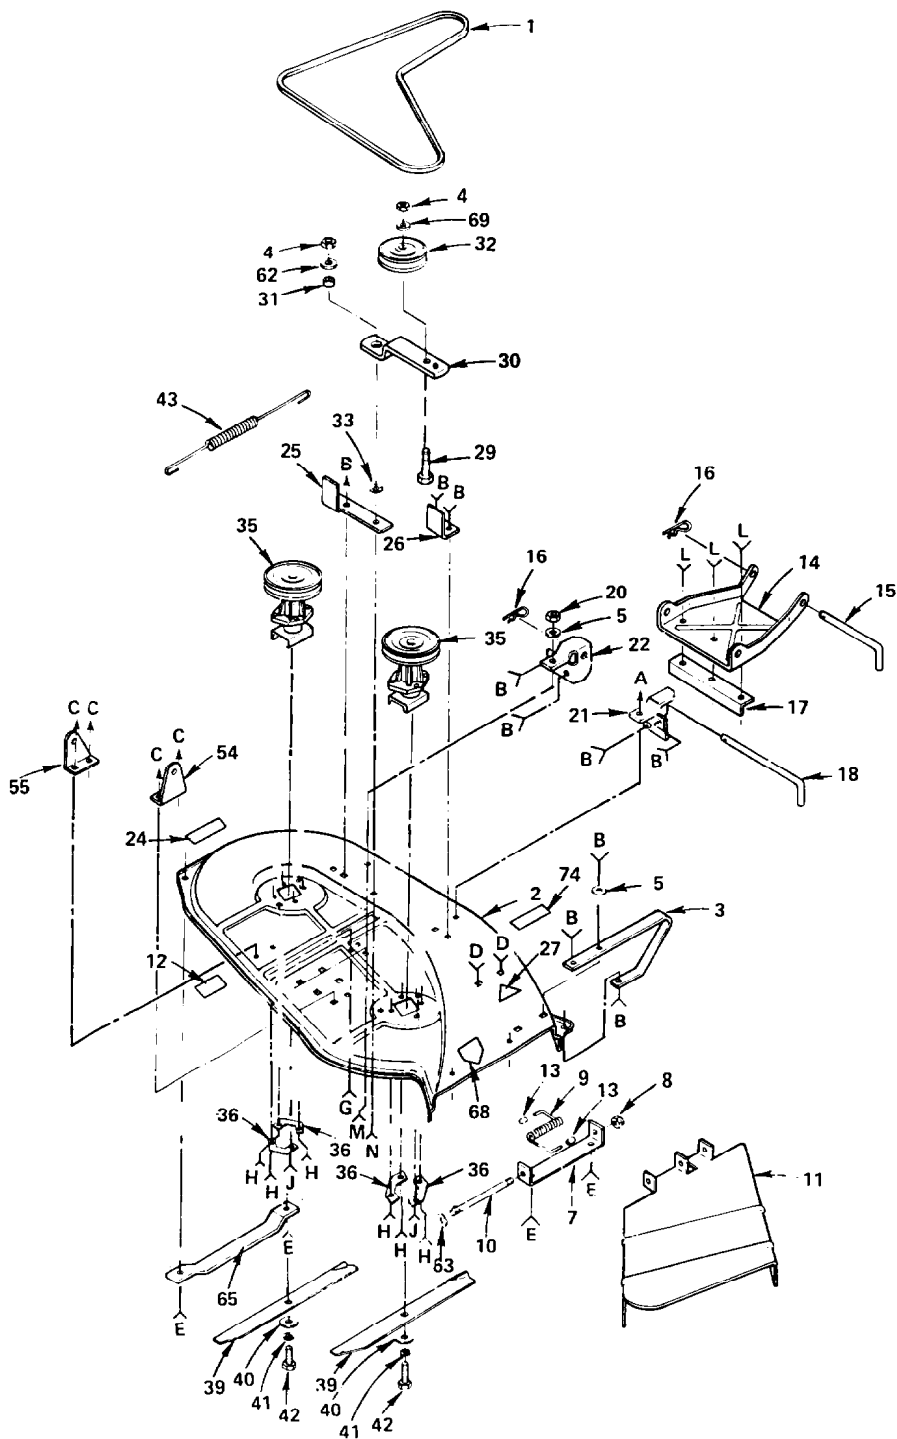

same as 944.608120 Deck

ROPER YT 14 TRACTOR--MODEL NUMBER YT140AR

38" MOWER

Ref #	Part Number	Qty	Description
1	106085X		BELT-V.79.1.MWR
2	108671X		SUB= 144726
3	8417J		SUB= 128772
4	73680600		SUB= 73690600
5	19111216		WASHER M
7	105896X		SUB= 137607
8	5846R		SUB= 110452X
9	106734X		SUB= 123713X
10	106735X		ROD-HINGE T
11	106736X		DEFLECTOR-SHLD T
12	108682X		NLA
13	105304X		CAP-SLEEVE LT
14	105662X		LINK.PARALLEL
15	105744X		"ROD, FRT. PARAL T"
16	3146R		RETAINER.SPRING
17	105872X		LINK STOP
18	105743X		SUB= 109835X
20	73680500		SUB= 73690500
21	105659X		SUB= 110095X
22	105660X		SUB= 109597X
24	3713J		DECAL INSTRUCTION CAUTION
25	106295X		SUB= 109503X
26	105850X		SUB= 109504X
27	106975X		DECAL - SAFETY STANDARD
29	74760632		SUB= 74930632
30	108674X		SUB= 127162X
31	106902X		SPACER RETAINER
32	102403X		IDLER-FLAT T
33	106513X		"WASHER, WEAR LT"
35	105891X		SUB= 121687X
36	100668L		SUPPORT PLATE LT
39	106634X		SUB= 25036
40	19132012		WASHER
41	10040600		LOCKWASHER
42	74610624		BOLT.3/8-24X1-1/2
43	102727X		"SPRING.EXT.8.5""
54	105857X		"BRKT,SUSP RH T"
55	108673X		"BRKT,SUSP REAR LH"
62	106514X		SUB= 106902X
63	19111016		WASHER
65	7631J		RUNNER-LH M
68	78850		SUB= 85463
69	19141614		WASHER
74	106679X		DECAL.WARNING.T