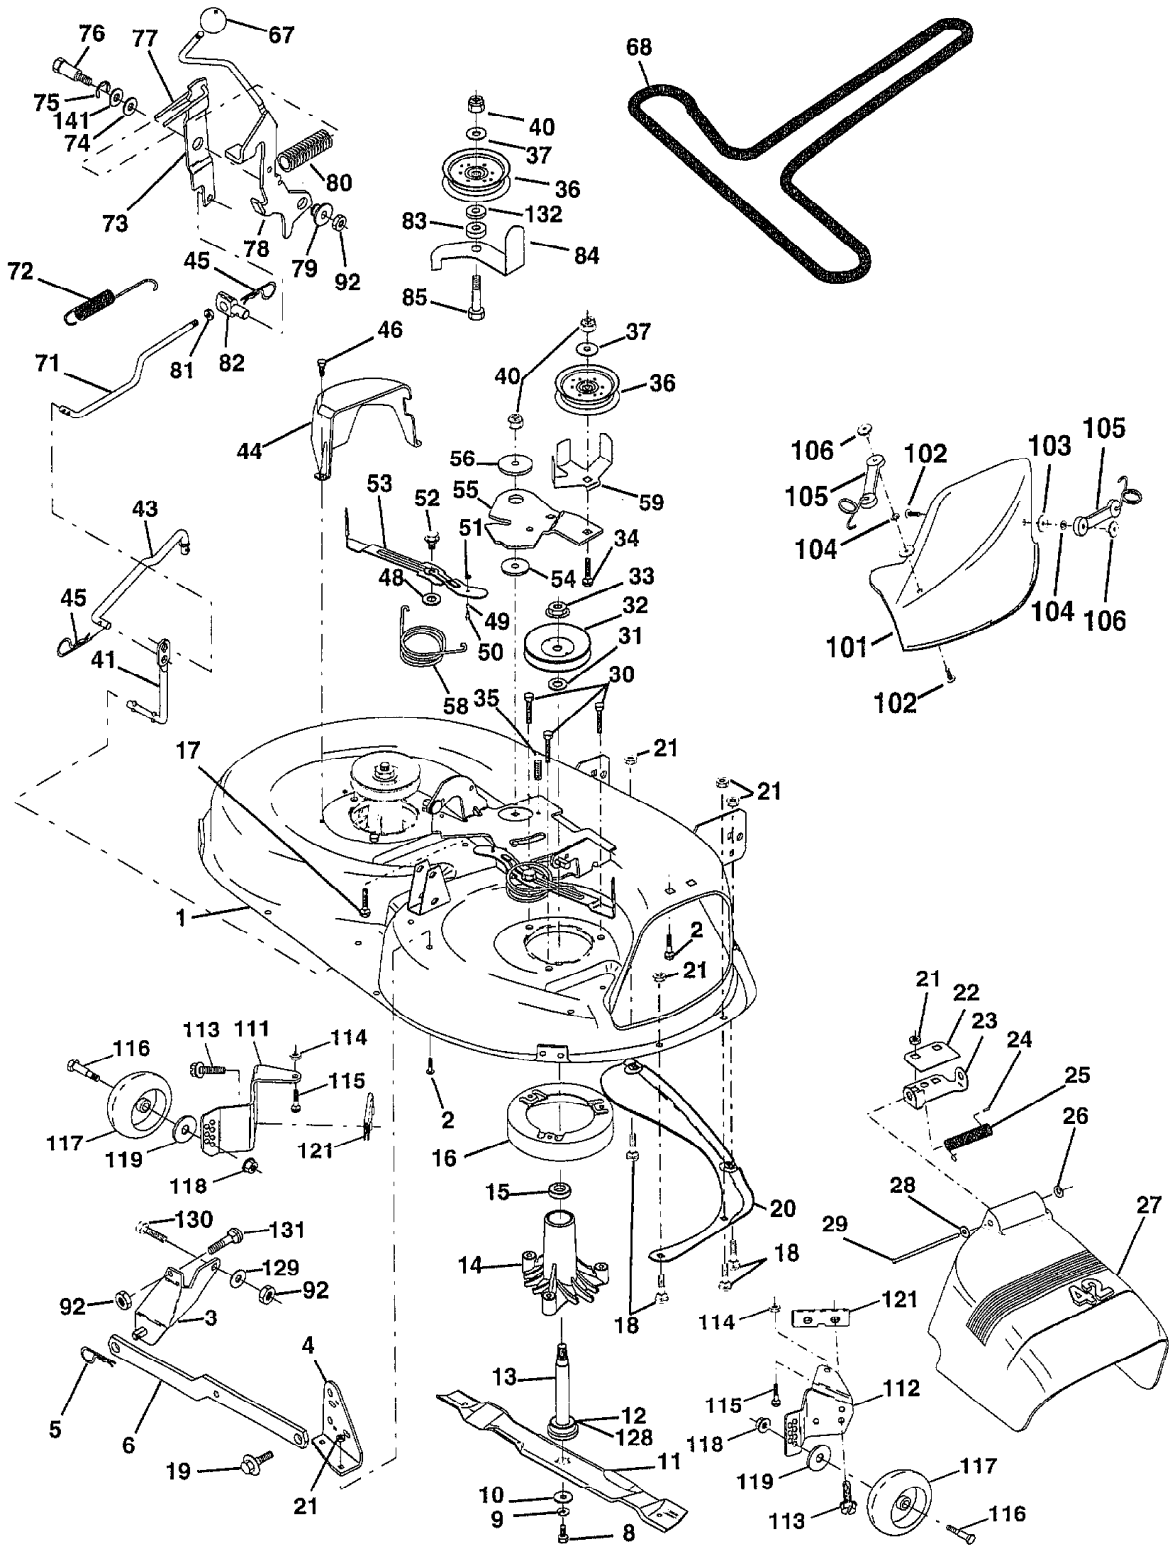

Same as a 944.608170

TRACTOR - - MODEL NUMBER AYP9177B89

MOWER DECK

Ref #	Part Number	Qty	Description
1	164961		"HOUSING ASSY.42""
2	72140506		BOLT
3	138017		BRKT ASM SWAY BAR
4	138440		BRKT DECK SW BAR
5	4939M		SUB= 85902
6	130832		SUB= 130833
8	850857		BLADE BOLT
9	10030600		SUB= 10040600
10	140296		WASHER.HARD.BLADE
11	134149		"BLADE.42"" MULCHER"
12	129895		BEARING.BALL
13	137645		SUB= 137646
14	128774		HSG ASM MANDREL
15	110485X		BEARING
16	140329		STRIPPER RND MWR
17	72110610		BOLT RDHD 3/8-16
18	72140505		BOLT
19	132827		BOLT SHD 5/16-18
20	159770		BAFFLE VORTEX 42
21	73680500		SUB= 73690500
22	134753		STIFFENER BRKT
23	131267		DEFLECTOR BRKT
24			CHECK WITH SUPPLIER
25	123713X		SPRING TORSION
26			CHECK WITH SUPPLIER
27	130968		DEFLECTOR.SHIELD
28	19111016		WASHER
29	131491		HINGE ROD
30	157722		"SCREW-THD ROLL,WA"
31	129963		WASHER
32	153535		PULLEY.MANDREL.42
33	137266		SUB= 139729
34	72110614		BOLT
35	133835		XMAS TREE FASTNER
36	131494		FLAT IDLER PULLEY
37	19131316		WASHER
40	73680600		SUB= 73690600
41	133551		PIVOT ROD
43	140083		ROD CLUTCH W/NIBS
44	140088		GUARD MAND LH BLK
45			CHECK WITH SUPPLIER
46	137729		SCREW. 1/4-20X5/8
48	133944		HARD SMALL WASHER
49	155066		ROLLER ASM-CAM
50	131340		SHOULDER BOLT
51	69180		LOCKNUT
52	139888		BOLT.SHLD.5/16-18
53	131845		BRAKE PAD ARM ASM
54	133943		HARDENED WASHER
55	155046		ARM-IDLER
56	122052X		SPACER RETAINER
58	140086		SPRING TORSN BRAK
59	141043		GUARD IDLER TUV
67	162132		KNOB.RD.7/16-14
68	144200		BELT.V.T-PATH
71	142427		ROD CLUTCH 38/42
72	131870		RETURN SPRING
73	127847		CLUTCH ARM SECOND
74	121748X		WASHER
75	1200029		RING