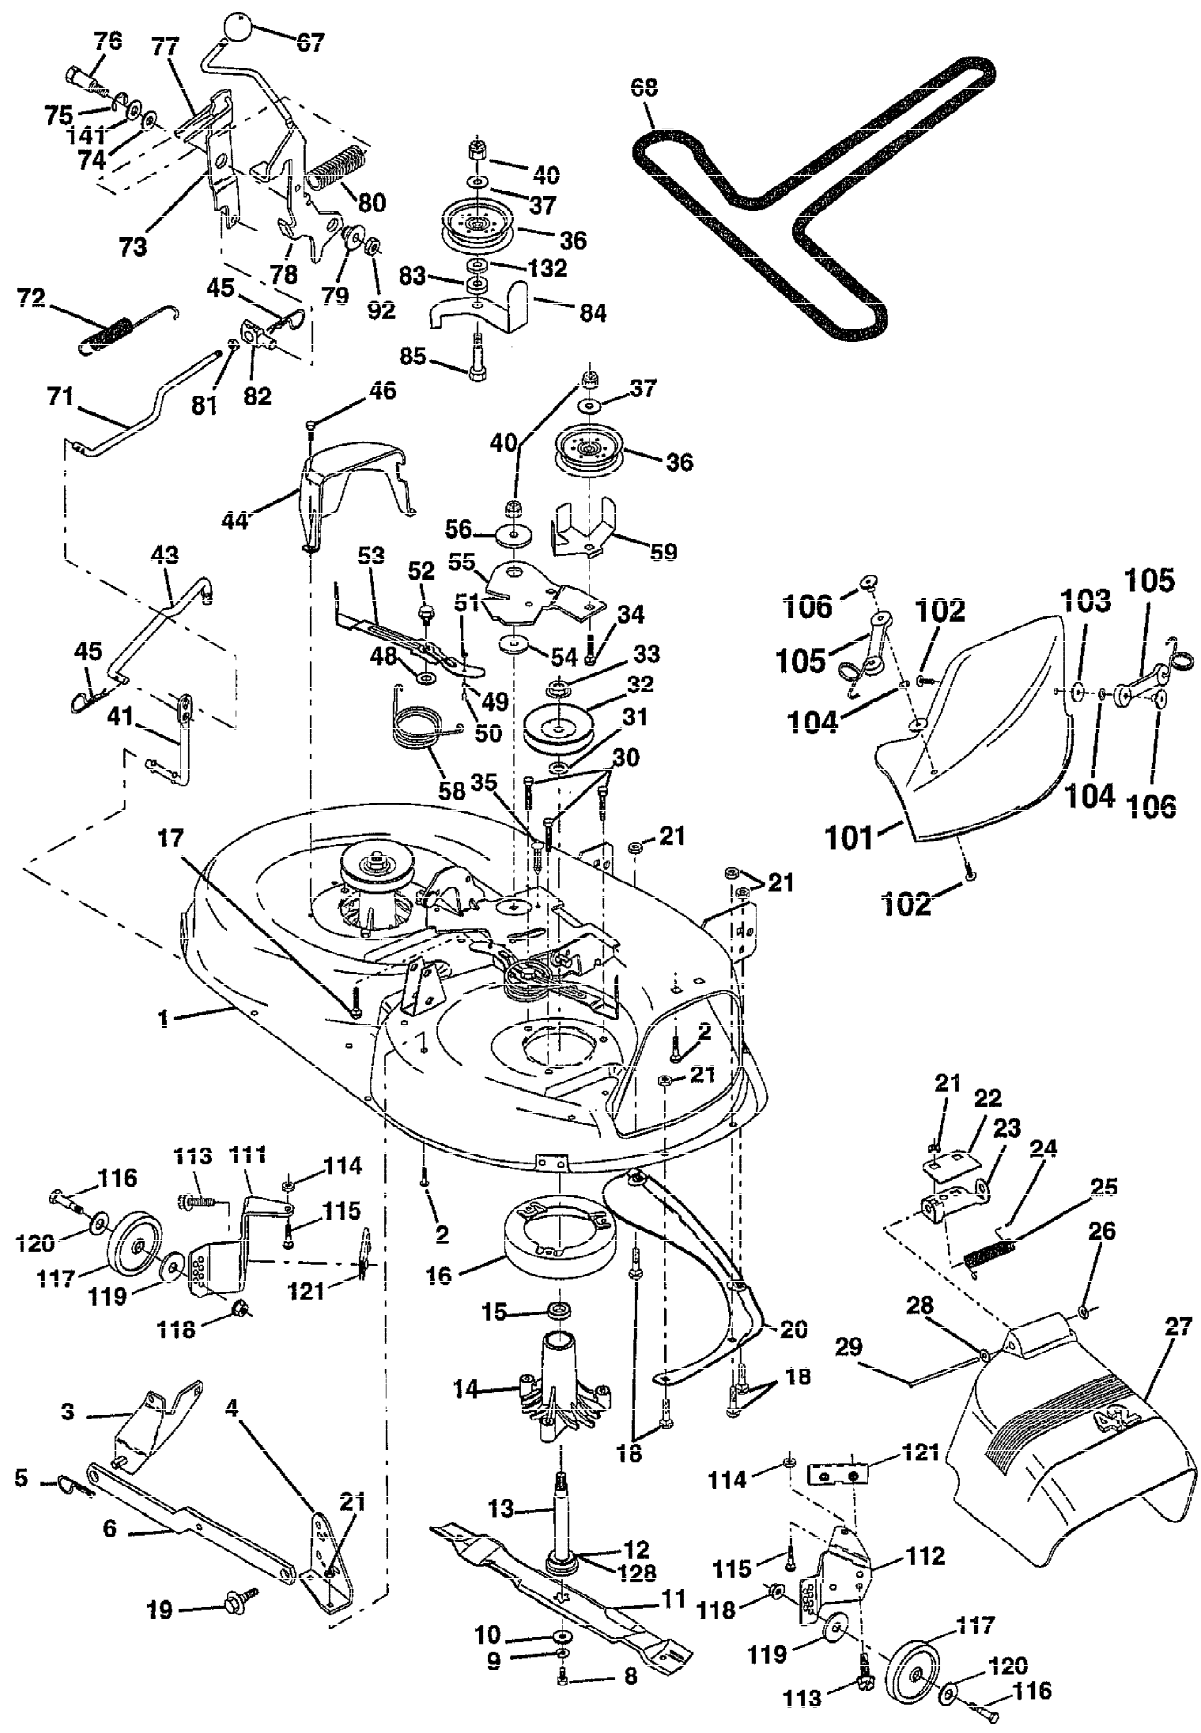

same as 608460

TRACTOR -- MODEL NUMBER AYP9191B89

MOWER DECK

Ref #	Part Number	Qty	Description
1	144393		DECK.WELD.42.
2	72140506		BOLT
3	138017		BRKT ASM SWAY BAR
4	138440		BRKT DECK SW BAR
5	4939M		SUB= 85902
6	130832		SUB= 130833
8	850857		BLADE BOLT
9	10030600		SUB= 10040600
10	140296		WASHER.HARD.BLADE
11	134149		"BLADE.42"" MULCHER"
12	129895		BEARING.BALL
13	137645		SUB= 137646
14	128774		HSG ASM MANDREL
15	110485X		BEARING
16	140329		STRIPPER RND MWR
17	72110610		BOLT RDHD 3/8-16
18	72140505		BOLT
19	132827		BOLT SHD 5/16-18
20	159770		BAFFLE VORTEX 42
21	73680500		SUB= 73690500
22	134753		STIFFENER BRKT
23	131267		DEFLECTOR BRKT
24			CHECK WITH SUPPLIER
25	123713X		SPRING TORSION
26			CHECK WITH SUPPLIER
27	130968		DEFLECTOR.SHIELD
28	19111016		WASHER
29	131491		HINGE ROD
30	157722		"SCREW-THD ROLL,WA"
31	129963		WASHER
32	153535		PULLEY.MANDREL.42
33	137266		SUB= 139729
34	72110614		BOLT
35	133835		XMAS TREE FASTNER
36	131494		FLAT IDLER PULLEY
37	19131316		WASHER
40	73680600		SUB= 73690600
41	133551		PIVOT ROD
43	140083		ROD CLUTCH W/NIBS
44	140088		GUARD MAND LH BLK
45			CHECK WITH SUPPLIER
46	137729		SCREW.1/4-20X5/8
48	133944		HARD SMALL WASHER
49	155066		ROLLER ASM-CAM
50	131340		SHOULDER BOLT
51	69180		LOCKNUT
52	139888		BOLT.SHLD.5/16-18
53	131845		BRAKE PAD ARM ASM
54	133943		HARDENED WASHER
55	155046		ARM-IDLER
56	122052X		SPACER RETAINER
58	140086		SPRING TORSN BRAK
59	141043		GUARD IDLER TUV