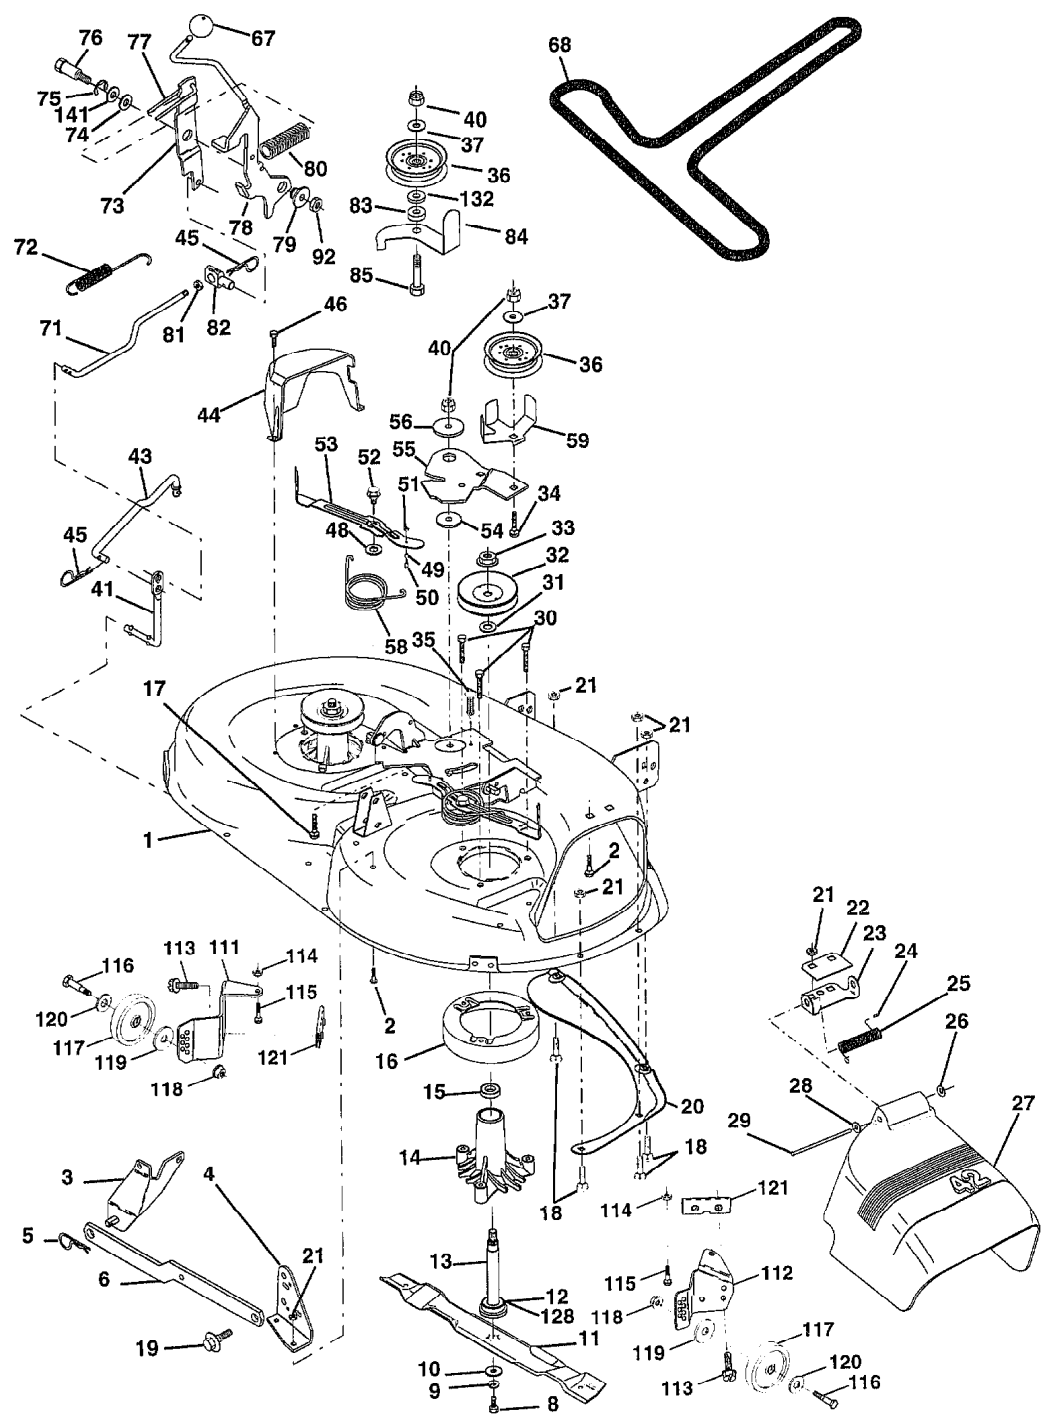

## MOWER DECK

Ref #	Part Number	Qty	Description
1	164961		"HOUSING ASSY.42""
2	72140506		BOLT
3	138017		BRKT ASM SWAY BAR
4	138440		BRKT DECK SW BAR
5	4939M		SUB= 85902
6	130832		SUB= 130833
8	850857		BLADE BOLT
9	10030600		SUB= 10040600
10	140296		WASHER.HARD.BLADE
11	134149		"BLADE.42"" MULCHER"
12	129895		BEARING.BALL
13	137645		SUB= 137646
14	128774		HSG ASM MANDREL
15	110485X		BEARING
16	140329		STRIPPER RND MWR
17	72110610		BOLT RDHD 3/8-16
18	72140505		BOLT
19	132827		BOLT SHD 5/16-18
20	159770		BAFFLE VORTEX 42
21	73680500		SUB= 73690500
22	134753		STIFFENER BRKT
23	131267		DEFLECTOR BRKT
24	105304X		CAP-SLEEVE LT
25	123713X		SPRING TORSION
26	110452X		NUT PUSH M
27	130968		DEFLECTOR.SHIELD
28	19111016		WASHER
29	131491		HINGE ROD
30	157722		"SCREW-THD ROLL,WA"
31	129963		WASHER
32	153535		PULLEY.MANDREL.42
33	137266		SUB= 139729
34	72110614		BOLT
35	133835		XMAS TREE FASTNER
36	131494		FLAT IDLER PULLEY
37	19131316		WASHER
40	73680600		SUB= 73690600
41	133551		PIVOT ROD
43	140083		ROD CLUTCH W/NIBS
44	140088		GUARD MAND LH BLK
45	4497H		RETAINER M
46	137729		SCREW. 1/4-20X5/8
48	133944		HARD SMALL WASHER
49	155066		ROLLER ASM-CAM
50	131340		SHOULDER BOLT
51	69180		LOCKNUT
52	139888		BOLT.SHLD.5/16-18
53	131845		BRAKE PAD ARM ASM
54	133943		HARDENED WASHER
55	155046		ARM-IDLER
56	122052X		SPACER RETAINER
58	140086		SPRING TORSN BRAK
59	141043		GUARD IDLER TUV
67	162132		KNOB.RD.7/16-14
68	144200		BELT.V.T-PATH
71	142427		ROD CLUTCH 38/42
72	131870		RETURN SPRING
73	127847		CLUTCH ARM SECOND
74	121748X		WASHER
75	1200029		RING