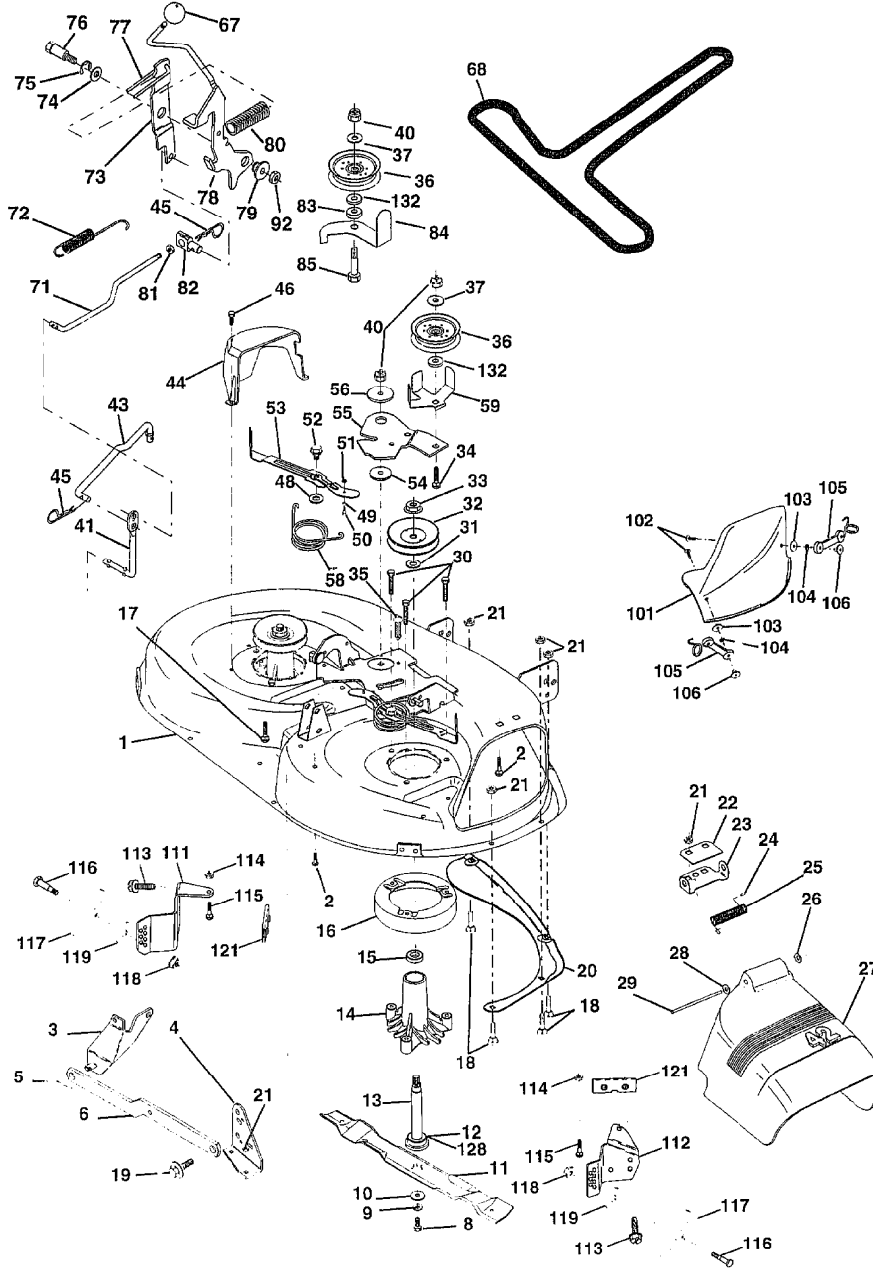

TRACTOR - - MODEL NUMBER AYP9167D79

MOWER DECK

Ref #	Part Number	Qty	Description
1	144393		DECK.WELD.42.
2	72140506		BOLT
3	138017		BRKT ASM SWAY BAR
4	138440		BRKT DECK SW BAR
5	4939M		SUB= 85902
6	130832		SUB= 130833
8	850857		BLADE BOLT
9	10030600		SUB= 10040600
10	140296		WASHER.HARD.BLADE
11	134149		"BLADE.42"" MULCHER"
12	129895		BEARING.BALL
13	137645		SUB= 137646
14	128774		HSG ASM MANDREL
15	110485X		BEARING
16	140329		STRIPPER RND MWR
17	72110610		BOLT RDHD 3/8-16
18	72140505		BOLT
19	132827		BOLT SHD 5/16-18
20	136888		SUB= 918136888
21	73680500		SUB= 73690500
22	134753		STIFFENER BRKT
23	131267		DEFLECTOR BRKT
24	105304X		CAP-SLEEVE LT
25	123713X		SPRING TORSION
26			CHECK WITH SUPPLIER
27	130968		DEFLECTOR.SHIELD
28	19111016		WASHER
29	131491		HINGE ROD
30	157722		"SCREW-THD ROLL,WA"
31	129963		WASHER
32	153535		PULLEY.MANDREL.42
33	137266		SUB= 139729
34	72110614		BOLT
35	133835		XMAS TREE FASTNER
36	131494		FLAT IDLER PULLEY
37	19131316		WASHER
40	73680600		SUB= 73690600
41	133551		PIVOT ROD
43	140083		ROD CLUTCH W/NIBS
44	140088		GUARD MAND LH BLK
45			CHECK WITH SUPPLIER
46	137729		SCREW. 1/4-20X5/8
48	133944		HARD SMALL WASHER
49	155066		ROLLER ASM-CAM
50	131340		SHOULDER BOLT
51	69180		LOCKNUT
52	139888		BOLT.SHLD.5/16-18
53	131845X900		SUB= 131845
54	133943		HARDENED WASHER
55	155046		ARM-IDLER
56	122052X		SPACER RETAINER
58	140086		SPRING TORSN BRAK
59	141043		GUARD IDLER TUV
67	106932X		KNOB T(3/8 HOLE)
68	144200		BELT.V.T-PATH
71	142427		ROD CLUTCH 38/42
72	131870		RETURN SPRING
73	127847		CLUTCH ARM SECOND
74	121748X		WASHER
75	1200029		RING