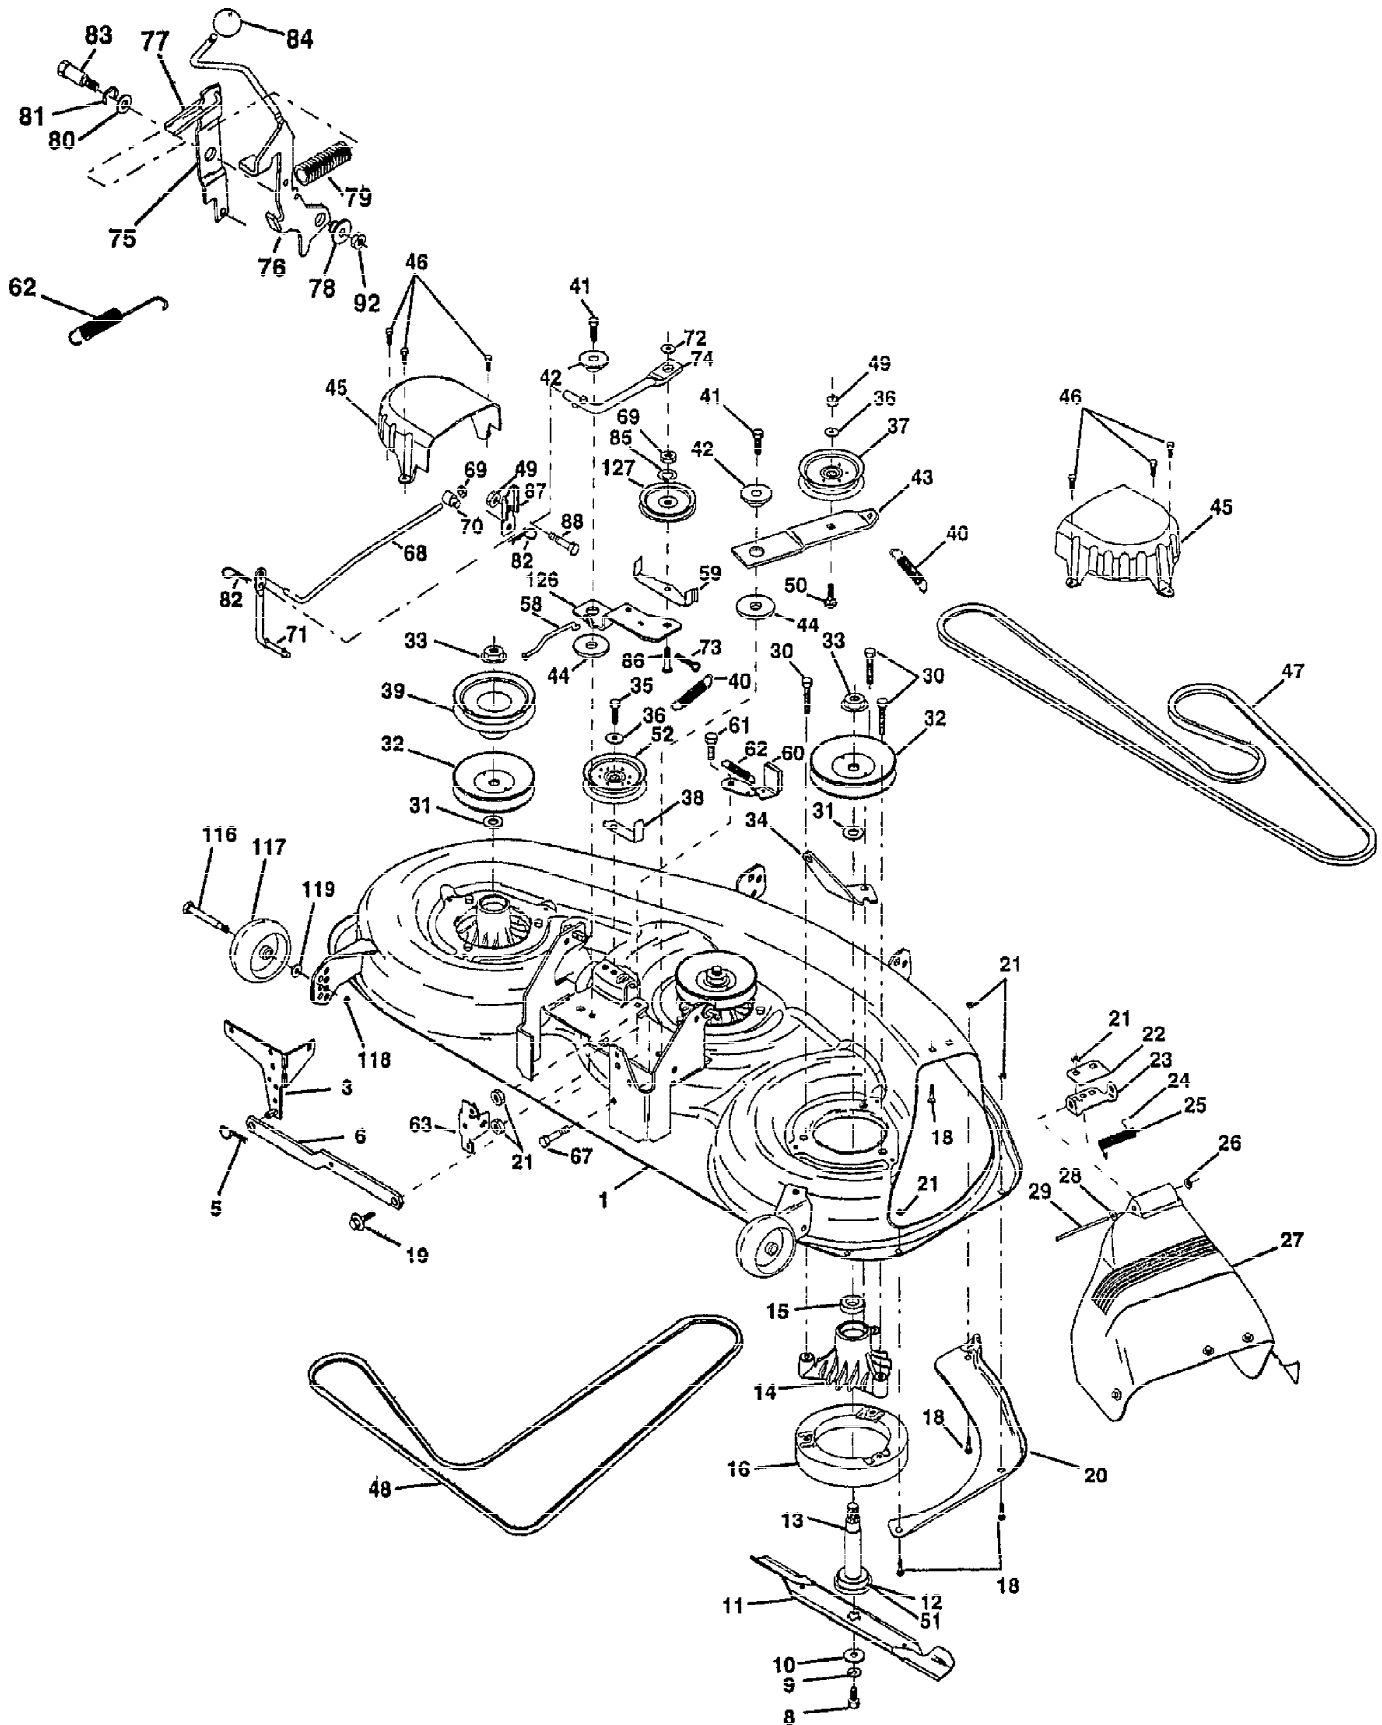

TRACTOR - - MODEL NUMBER HD185H46A

MOWER DECK

Ref #	Part Number	Qty	Description
1	156948		"MOWER ASM 46""
3	138457		BRKT.ASM.SW.44/50
5	4939M		SUB= 85902
6	130832		SUB= 130833
8	850857		BLADE BOLT
9	10030600		SUB= 10040600
10	140296		WASHER.HARD.BLADE
11	157353		SUB= 159705
12	129895		BEARING.BALL
13	137553		SHAFT.ASM.W/BRNG
14	137152		HOUSING.MAND.44.V
15	110485X		BEARING
16	140329		STRIPPER RND MWR
18	72140505		BOLT
19	132827		BOLT SHD 5/16-18
20	145055		BAFFLE.VORTEX.46
21	73680500		SUB= 73690500
22	134753		STIFFENER BRKT
23	131267		DEFLECTOR BRKT
24	105304X		CAP-SLEEVE LT
25	123713X		SPRING TORSION
26	110452X		NUT PUSH M
27	157788		SHIELD DEFLECTOR
28	19111016		WASHER
29	131491		HINGE ROD
30	138776		SUB= 157722
31	129963		WASHER
32	153531		PULLEY.MAND.36/46
33	137266		SUB= 139729
34	144945		ANCHOR.SPRING.46
35	17490628		SCREW LT
36	19131316		WASHER
37	131494		FLAT IDLER PULLEY
38	156086		"KEEPER BELT, IDLER"
39	144917		PULLEY.DRV.DCK.46
40	137273		"SPRING.SEC.44""VEN"
41	17490620		SCREW
42	122052X		SPACER RETAINER
43	144949		ARM.IDLER.DECK.46
44	133943		HARDENED WASHER
45	145059		COVER.MANDREL.46
46	137729		SCREW.1/4-20X5/8
47	144959		BELT-V.SEC.46.KEL
48	158818		V BELT MOWER
49	73680600		SUB= 73690600
50	72110612		BOLT.3/8-16X1.50
51	153390		WASHER.FELT.
52	156493		"PULLEY IDLER, FLAT"
58	156488		"LINK BRAKE, 43""
59	157034		"GUIDE BELT, 46""MOW"
60	156722		ARM ASM BRAKE
61	139888		BOLT.SHLD.5/16-18
62	131870		RETURN SPRING