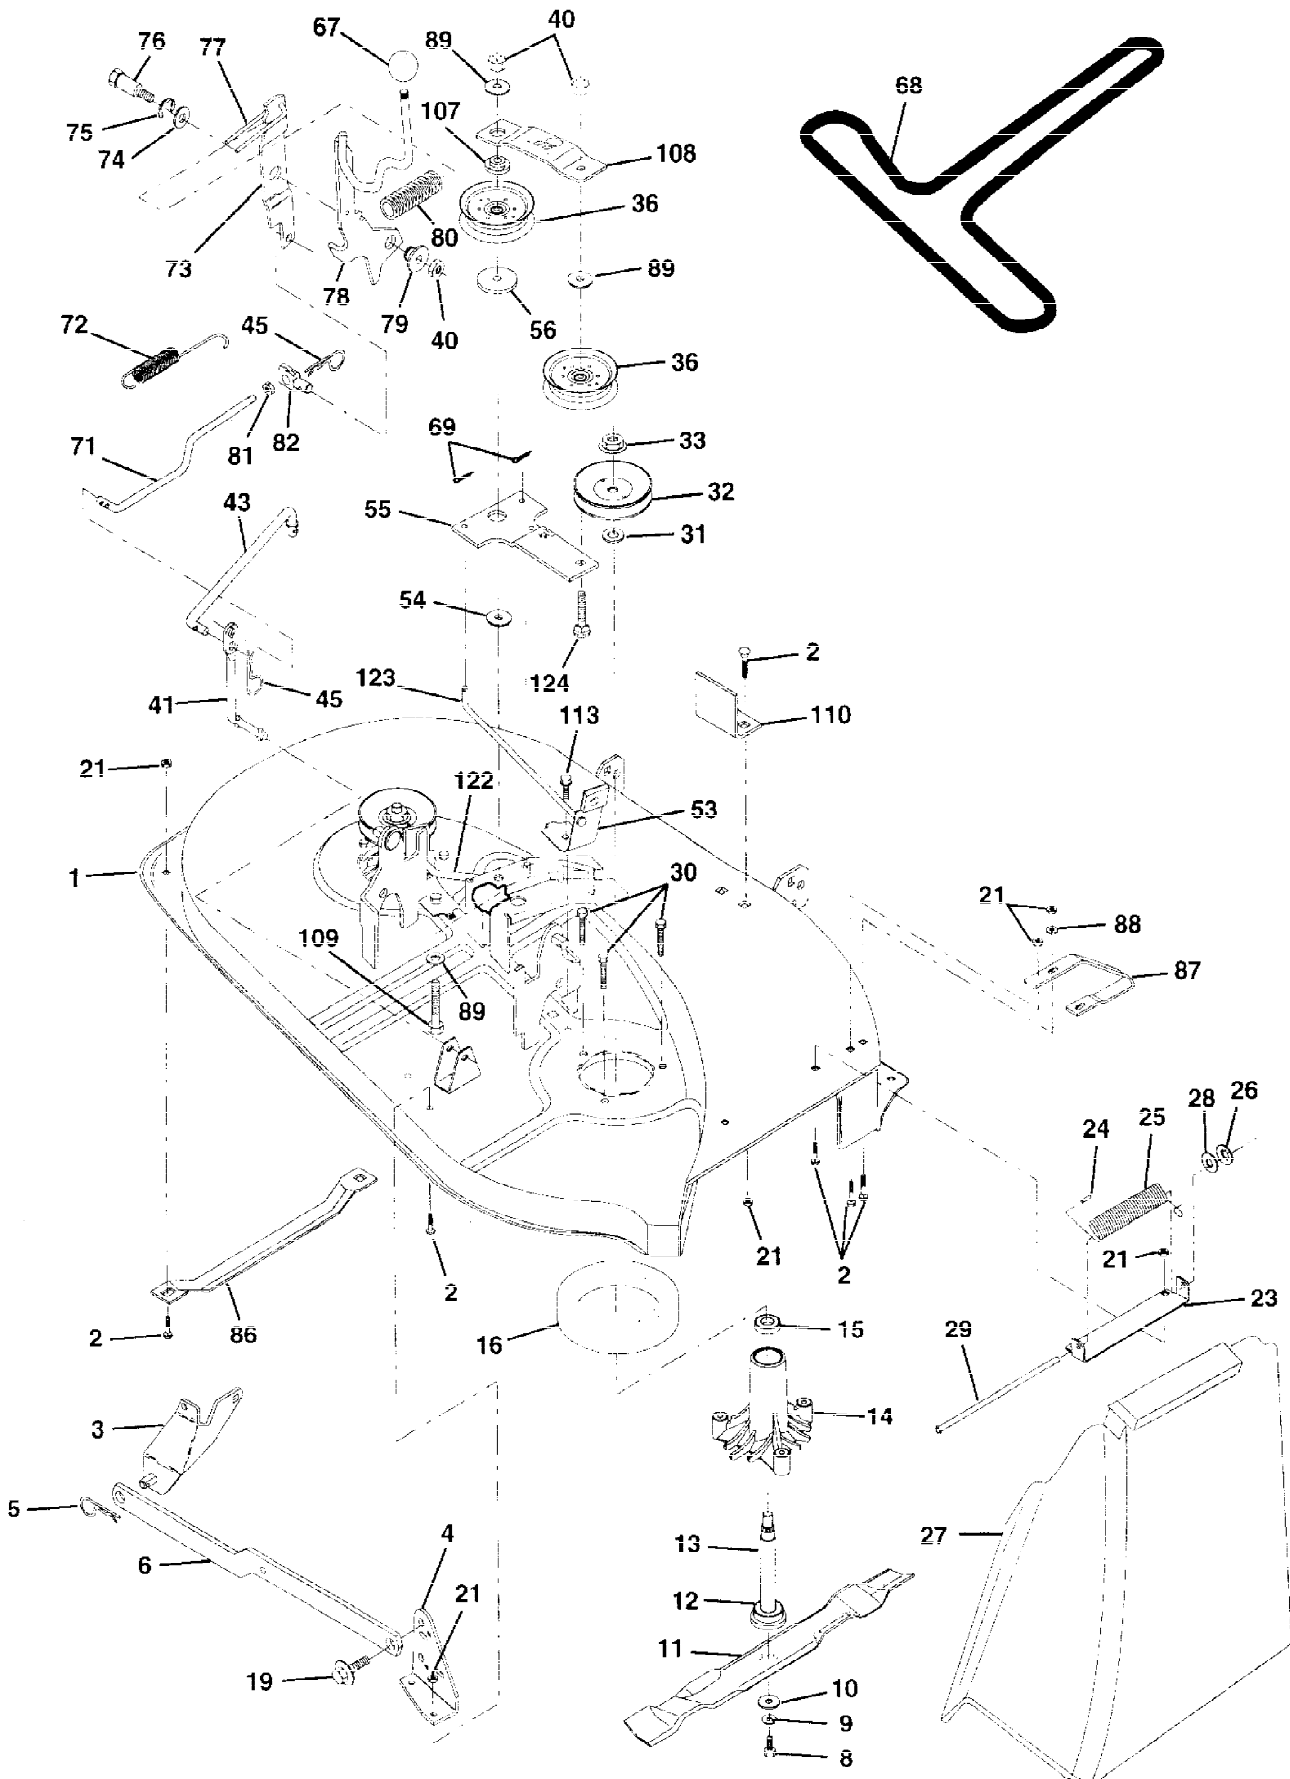

TRACTOR - - MODEL NUMBER AYP7124A69

MOWER DECK

Ref #	Part Number	Qty	Description
1	142829		SUB= 145775
2	72140506		BOLT
3	138017		BRKT ASM SWAY BAR
4	138440		BRKT DECK SW BAR
5	4939M		SUB= 85902
6	130832		SUB= 130833
8	850857		BLADE BOLT
9	10030600		SUB= 10040600
10	140296		WASHER.HARD.BLADE
11	134148		"BLADE.38""V.MULCH"
12	129895		BEARING.BALL
13	137645		SUB= 137646
14	128774		HSG ASM MANDREL
15	110485X		BEARING
16	140329		STRIPPER RND MWR
19	132827		BOLT SHD 5/16-18
21	73680500		SUB= 73690500
23	137607		BRKT DEFLECTOR
24	105304X		CAP-SLEEVE LT
25	123713X		SPRING TORSION
26	110452X		NUT PUSH M
27	106736X		DEFLECTOR-SHLD T
28	19111016		WASHER
29	106735X		ROD-HINGE T
30	138776		SUB= 157722
31	129963		WASHER
32	129206		SUB= 153532
33	137266		SUB= 139729
36	131494		FLAT IDLER PULLEY
40	73680600		SUB= 73690600
41	133551		PIVOT ROD
43	133504		CLUTCH ROD SECOND
45	4497H		RETAINER M
53	130840		BRAKE ASM
54	133943		HARDENED WASHER
55	133840		IDLER ARM ASSY
56	122052X		SPACER RETAINER
67	106932X		KNOB T(3/8 HOLE)
68	144200		BELT.V.T-PATH
69	76020312		SUB= 3145
71	142427		ROD CLUTCH 38/42
72	131870		RETURN SPRING
73	127847		CLUTCH ARM SECOND
74	121748X		WASHER
75	12000029		RING
76	128903		SHOULDER BOLT
77	127845		SPRING KEEPER
78	140334		SUB= 154810
79	127498		BUSHING
80	128759		SUB= 918128759
81	73350600		NUT
82	142028		TRUNION ADJ
86	7631J		RUNNER-LH M

Ref #	Part Number	Qty	Description
87	128772		RUNNER RH
88	19111216		WASHER M
89	19131612		WASHER GT
92	73800600		NUT
107	133502		RETAINER SPACER
108	133503		IDLER ARM STIFF
109	74760640		BOLT
110	142587		UPSTOP DECK FT 38
113	17490512		SCREW
122	131289		BRAKE ROD LH
123	131288		BRAKE ROD RH
124	72110614		BOLT
	130794		MANDREL ASM
	142820		DECK SER 38 TPATH