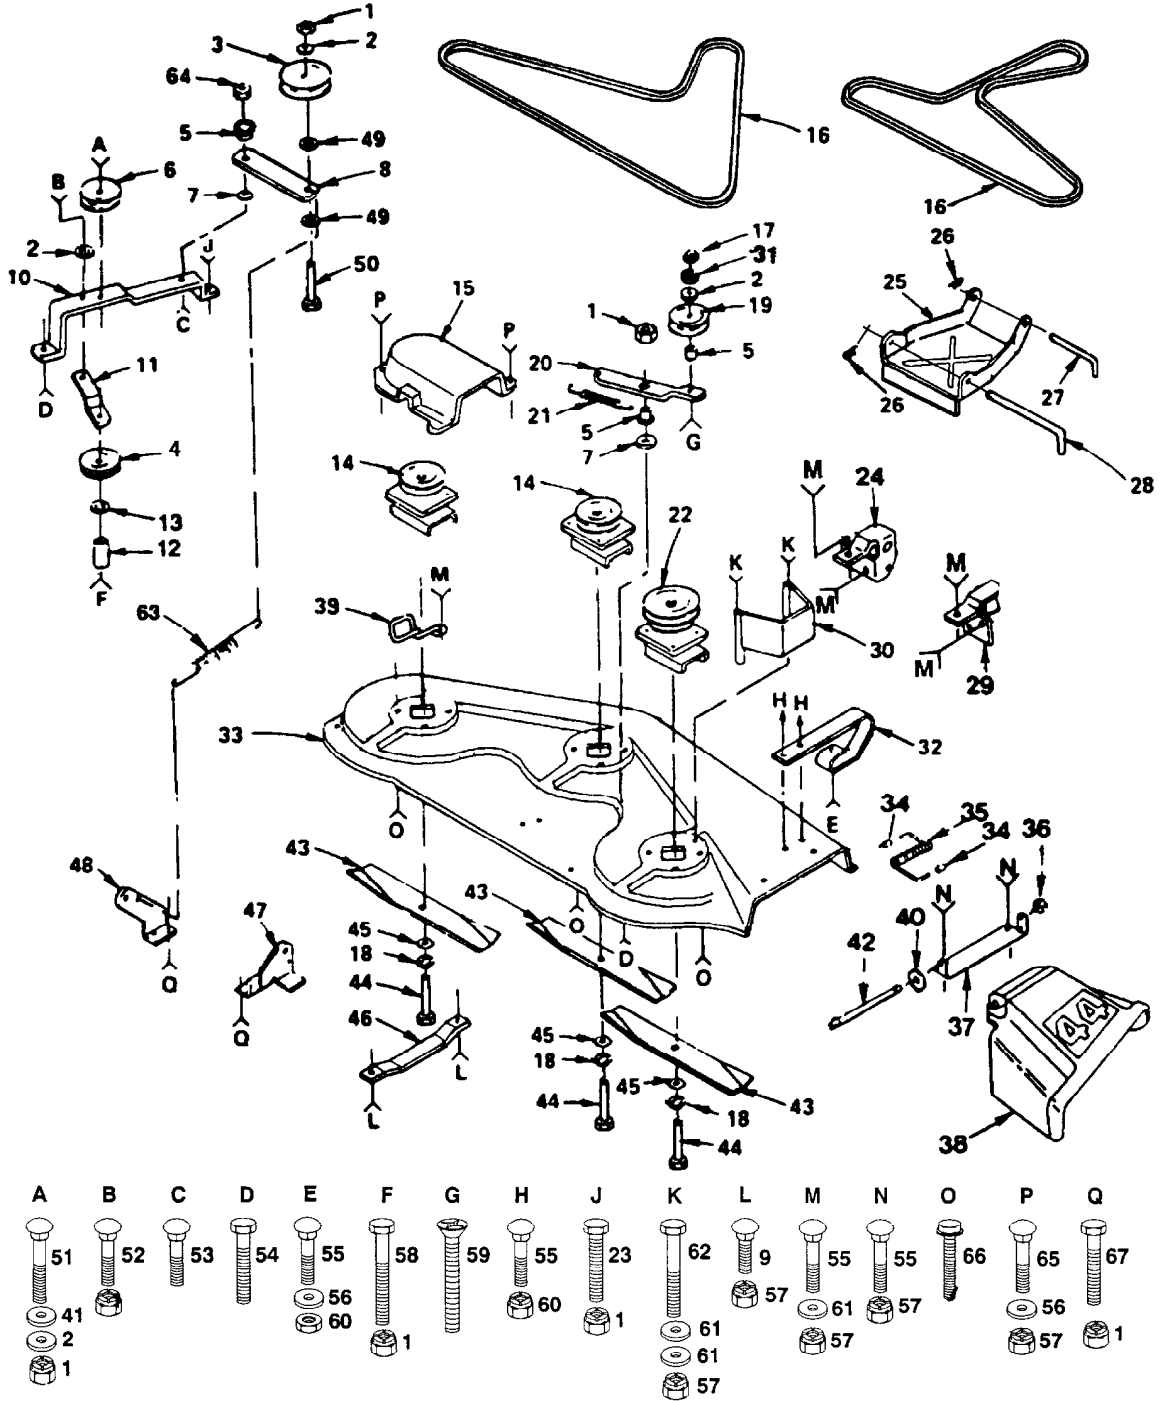

18 HP 44" TRACTOR -- MODEL NUMBER CT1844B

44" MOWER DECK

Ref #	Part Number	Qty	Description
1	73680600		SUB= 73690600
2	19131614		WASHER
3	121316X		PULLEY IDLER
4	102403X		IDLER-FLAT T
5	106902X		SPACER RETAINER
6	677A451		IDLER-INSIDE T
7	106513X		"WASHER, WEAR LT"
8	121425X		ARM IDLER
9	72110505		BOLT
10	106523X		"SUPPORT YT, BAR"
11	106522X		BRACE-IDLER YT
12	121236X		SPACER
13	19131316		WASHER
14	121658X		SUB= 136819
15	106214X		GUARD YT
16	106085		V-BELT
17	73220600		NUT.HEX.3/8-16UNC
18	10030600		SUB= 10040600
19	102932X		IDLER.FLAT.GTV
20	106526X		ARM-IDLER YT
21	7644J		SPRING T
22	121705X		JACKSHAFT
23	74760616		BOLT
24	106511X		BRACKET LH YT
25	129762		"STOP, LINK PARAL"
26	4921H		SPRING.RETAINER
27	105744X		"ROD, FRT. PARAL T"
28	109835X		HINGE PIN T
29	106512X		BRACKET RH YT
30	108119X		GUARD BELT HYT
31	10040600		LOCKWASHER
32	8418J		SUB= 136321
33	121423		HOUSING MOWER
34	105304X		CAP-SLEEVE LT
35	106734X		SUB= 123713X
36	110452X		NUT PUSH M
37	109743X		SUB= 137607
38	109785X		DEFLECTOR SHIELD
39	121352X		BELT RETIANER
40	19111016		WASHER
41	19131410		WASHER
42	106735X		ROD-HINGE T
43	106635X		SUB= 25034
44	74610624		BOLT.3/8-24X1-1/2
45	19132012		WASHER
46	7631J		RUNNER-LH M
47	123807X		BRKT SUSP REAR RH
48	123808X		BRKT SUSP REAR LH
49	19131210		WASHER
50	72140620		BOLT
51	72140614		BOLT
52	72140608		SUB= 72110608
53	72140612		BOLT
54	74760620		SUB= 74780620
55	72140506		BOLT
56	19111116		WASHER
57	73680500		SUB= 73690500
58	74760648		BOLT - HEX 3/8 - 16 X 3
59	74110632		SCREW YT
60	1685H		SUB= 68478

Ref #	Part Number	Qty	Description
60	1685H		SUB= 68478
61	19111216		WASHER M
62	74760580		BOLT
63	102727X		"SPRING.EXT.8.5""
64	73930600		LOCKNUT
65	72110506		SUB= 72270506
66	17490612		SCREW
67	72140606		BOLT
	121826X		SUB= 532131508