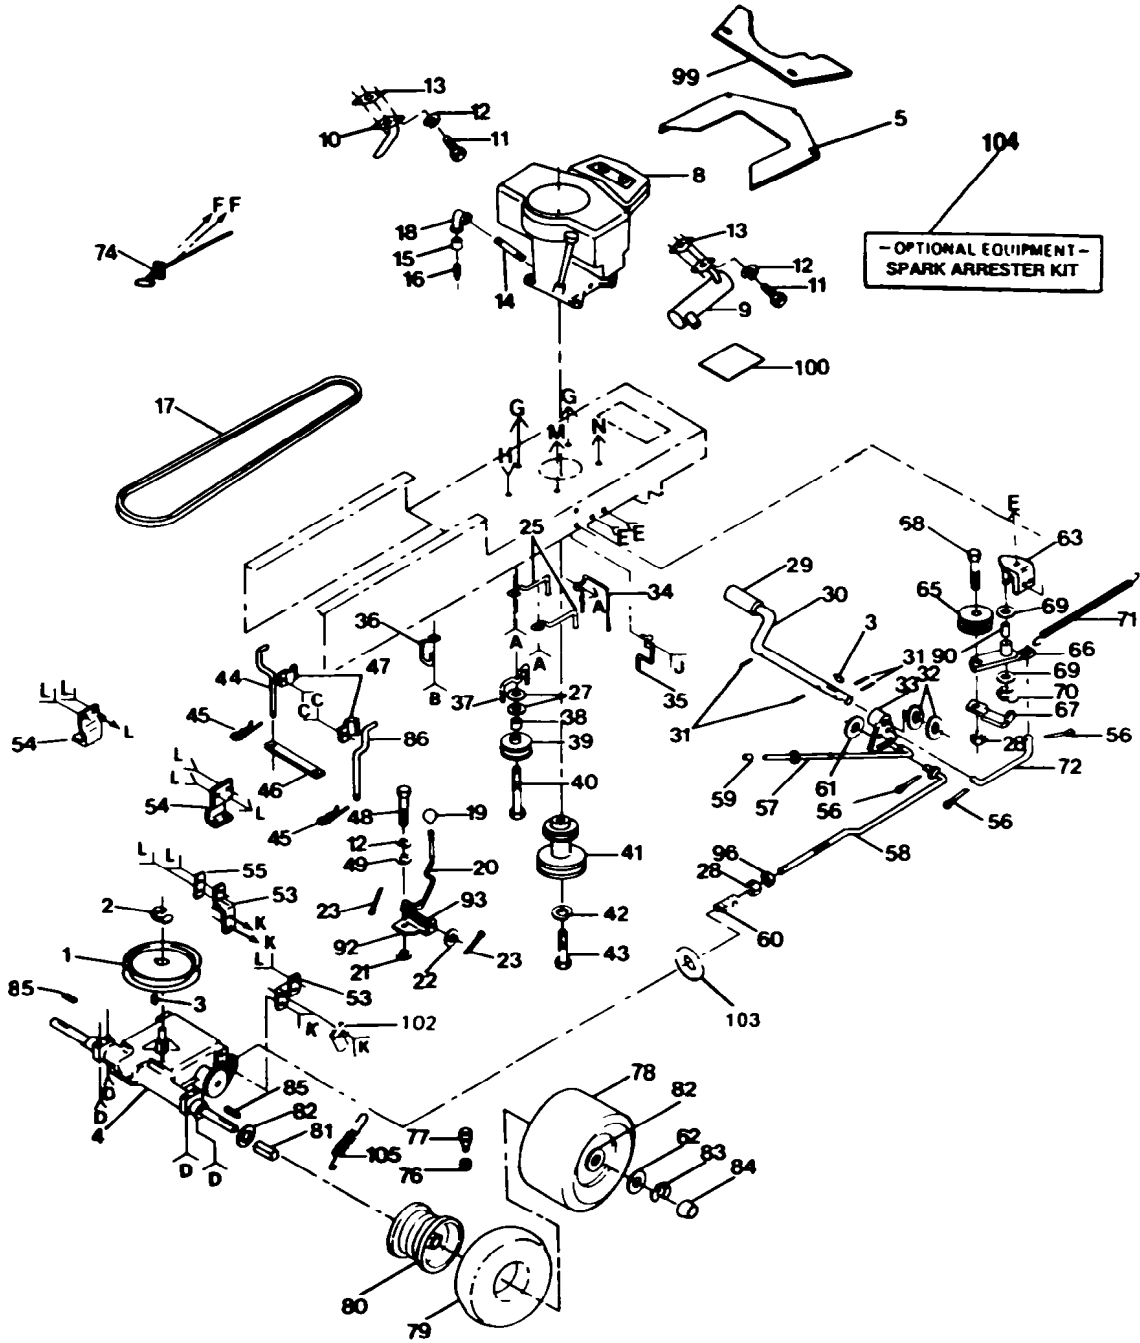

44" RIDING GARDEN TRACTOR - - MODEL NUMBER GT2500AR

DRIVE

Ref #	Part Number	Qty	Description
1	121327X		PULLEY TRANSAXLE
2	12000004		RING
3	2228M		SUB= 2228M1
4	121326X		TRANSAXLE PEERLESS
5	109741X		SUB= 123190X
8	110928X		ENGINE
9	108373X		MUFFLER HYT
10	100229L		EXHAUST TUBE T
11	74780412		SUB= 74780414
12	10040400		LOCKWASHER
13	8545J		SUB= 272250
14	13280328		PIPE NIPPLE
15	13300300		COUPLING LT
16	13290300		PLUG T
17	121879X		SUB= 123554X
18	13240300		STREET ELBOW LT
19	106933X		KNOB T (1/2-HOLE)
20	121731X		ROD SHIFTER
21	105701X		WASH-SHFT PLT LT
22	19151216		WASHER
23	76020416		PIN COTTER 1/8
25	105730X		"KEEPER,BLT ENG LT"
27	19131312		WASHER
28	73680600		SUB= 73690600
29	8883R		PEDAL COVER T
30	109037X		FOOT SHAFT PEDAL
31	1572H		SUB= 2882J
32	121749X		WASHER
33	106918X		ARM BRAKE LT
34	121440X		BELT GUIDE
35	121441X		BELT GUIDE
36	104777X		SUB= 140312
37	109070X		BELT KEEPER LT
38	4470J		SPACER T
39	4859J		SUB= 123674X
40	74760644		BOLT
41	105731X		SUB= 137326
42	10040700		LOCKWASHER
43	74770720		SUB= 71130720
44	122067X		KEEPER BELT
45	4921H		SPRING.RETAINER
46	122066X		STRAP LOCATOR
47	106190X		CLAMP LT
48	71040412		SUB= 74550412
49	19091210		WASHER LT
53	122109X		STRAP TORQUE
54	109167X		BRACKET LT
55	106157X		PLATE-STRAP LT
56	76020412		COTTER PIN
57	105844X		SUB= 125637X
58	121862X		ROD BRAKE
59	71673		PLUNGER CAP T
60	106888X		SPRING ROD LT
61	19131316		WASHER
62	19332616		WASHER T
63	105724X		SUB= 123102X
65	106298X		SUB= 139245
66	105705X		SUB= 125829X
67	106499X		SUB= 123205X
68	74760624		SUB= 74930624