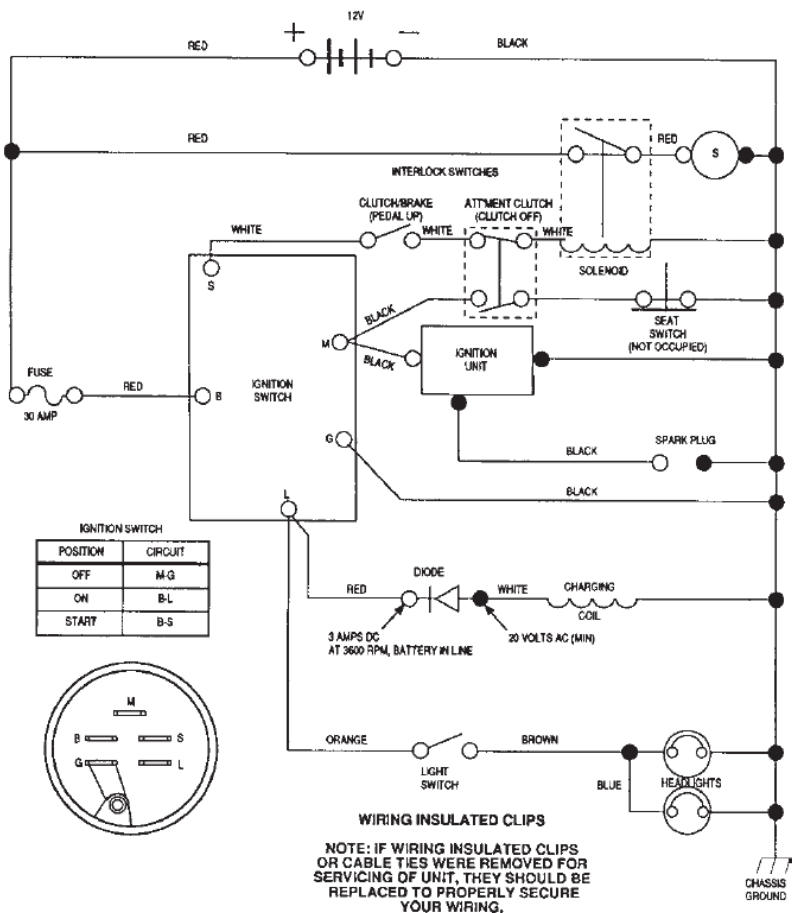

same as 944.609420
Electrical

10HP 36 " TRACTOR - MODEL NUMBER Y10L36B

ELECTRICAL

Ref #	Part Number	Qty	Description
1	73510400		NUT
2	108423X		CABLE ASM.
3	133909		SUB= 123899X
5	108236X		BRACKET LT
6	104445X		SWITCH-INTER. GT
7	109553X		SWITCH INTERLOCKT
8	17021008		SCREW
9	7552H		SUB= STD365410
10	123620X		SUB= 141226
11	124211X		NUT IGNITION
12	4406R		SUB= STD365402
14	7192J		WIRE TIE
15	121305X		SWITCH SEAT
16	73510500		NUT
17	108824X		FUSE HYT
18	128353		CABLE ASSY
19	131467		HARNESS.IGN.B&S
20	73350400		NUT
21	10090400		SUB= 10040400
22	74780408		BOLT
23	11050400		LOCKWASHER
24	131563		SUB= 154336
25	138406		SUB= 146154
26	74760412		BOLT LT
27	19091016		WASHER
28	10040400		LOCKWASHER
29	121264X		"CAP,BATTERY "
30	73220400		SUB= 50675
35	11050600		LOCKWASHER
36	11150400		LOCKWASHER