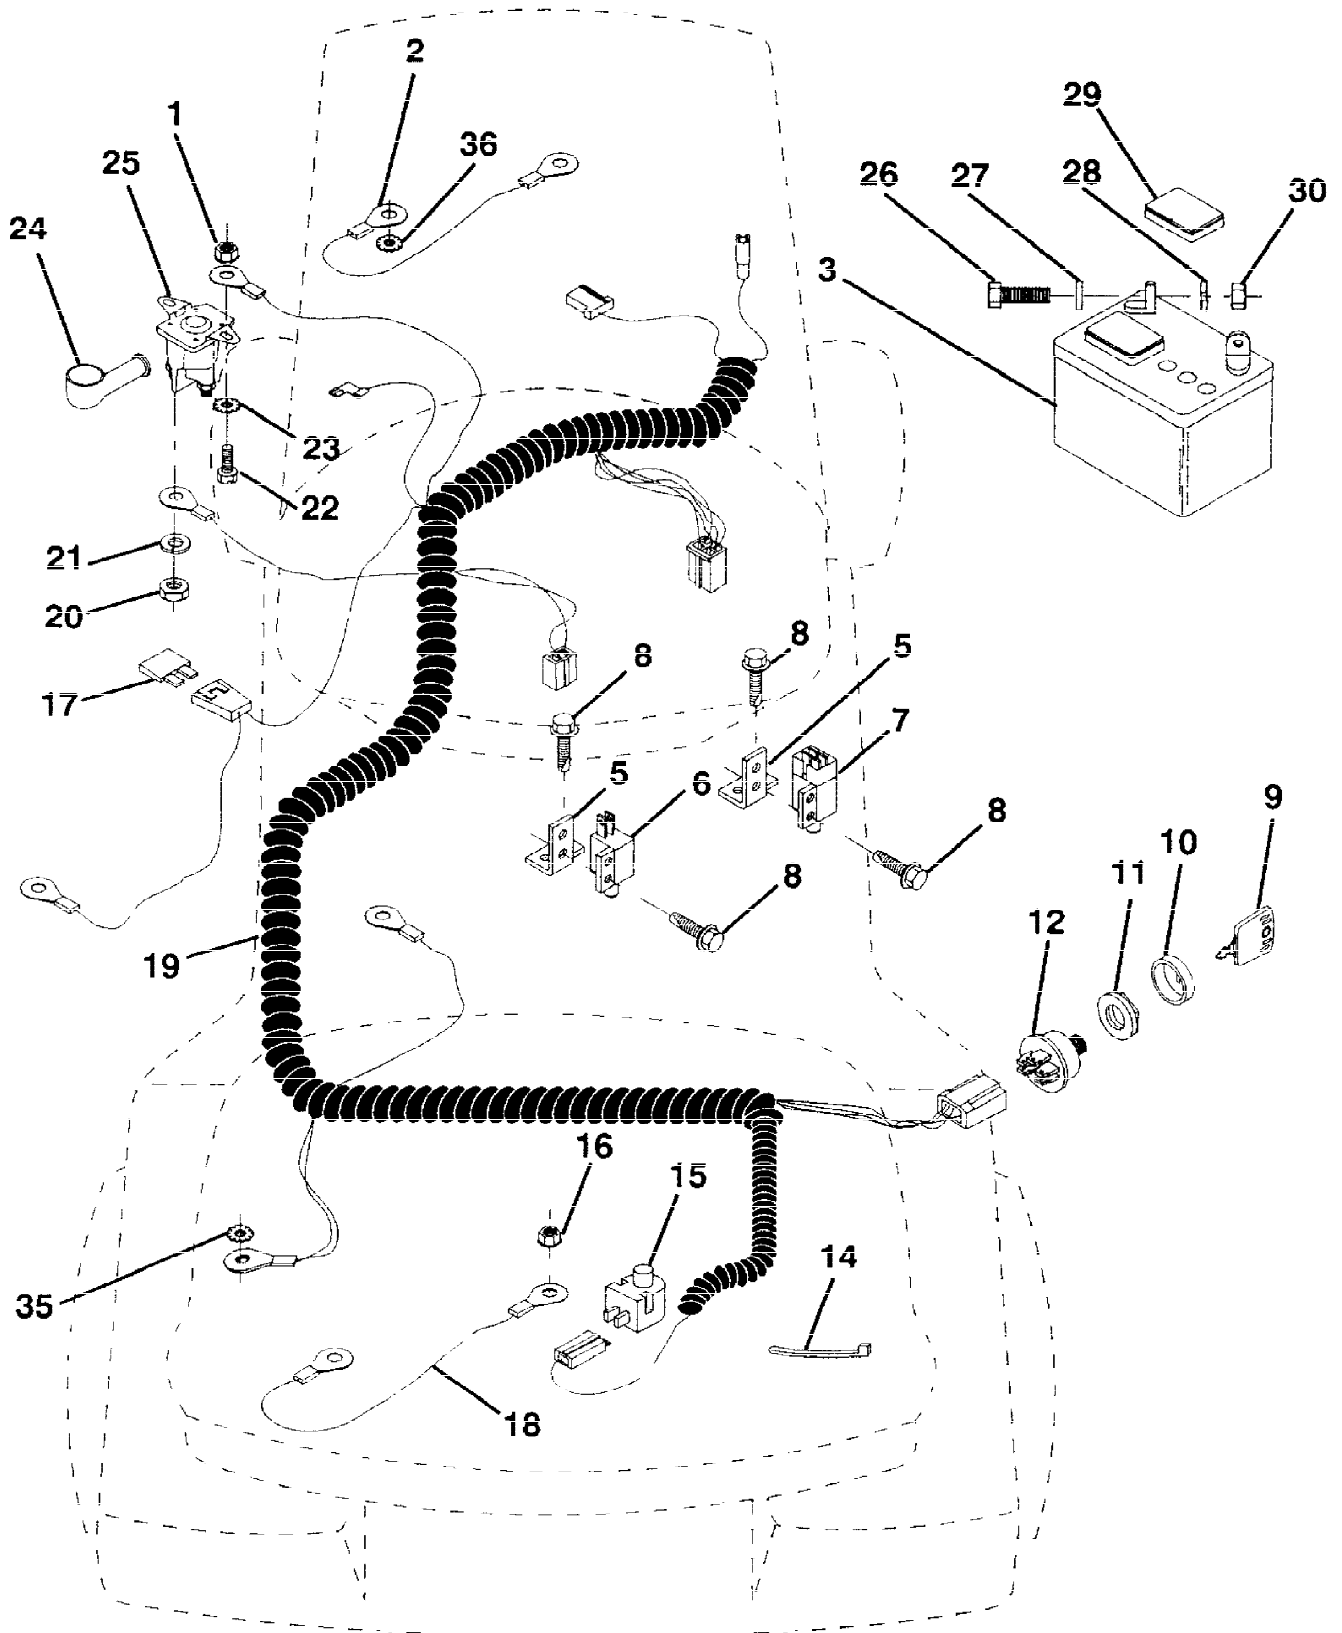

same as 944.609420
Electrical

10HP 36 " TRACTOR - MODEL NUMBER Y10L36B

ELECTRICAL

Ref #	Part Number	Qty	Description
1	73510400		NUT
2	108423X		CABLE ASM.
3	133909		SUB= 123899X
5	108236X		BRACKET LT
6	104445X		SWITCH-INTER. GT
7	109553X		SWITCH INTERLOCKT
8	17021008		SCREW
9	7552H		SUB= STD365410
10	123620X		SUB= 141226
11	124211X		NUT IGNITION
12	4406R		SUB= STD365402
14	7192J		WIRE TIE
15	121305X		SWITCH SEAT
16	73510500		NUT
17	108824X		FUSE HYT
18	128353		CABLE ASSY
19	131467		HARNESS.IGN.B&S
20	73350400		NUT
21	10090400		SUB= 10040400
22	74780408		BOLT
23	11050400		LOCKWASHER
24	131563		SUB= 154336
25	138406		SUB= 146154
26	74760412		BOLT LT
27	19091016		WASHER
28	10040400		LOCKWASHER
29	121264X		"CAP,BATTERY "
30	73220400		SUB= 50675
35	11050600		LOCKWASHER
36	11150400		LOCKWASHER