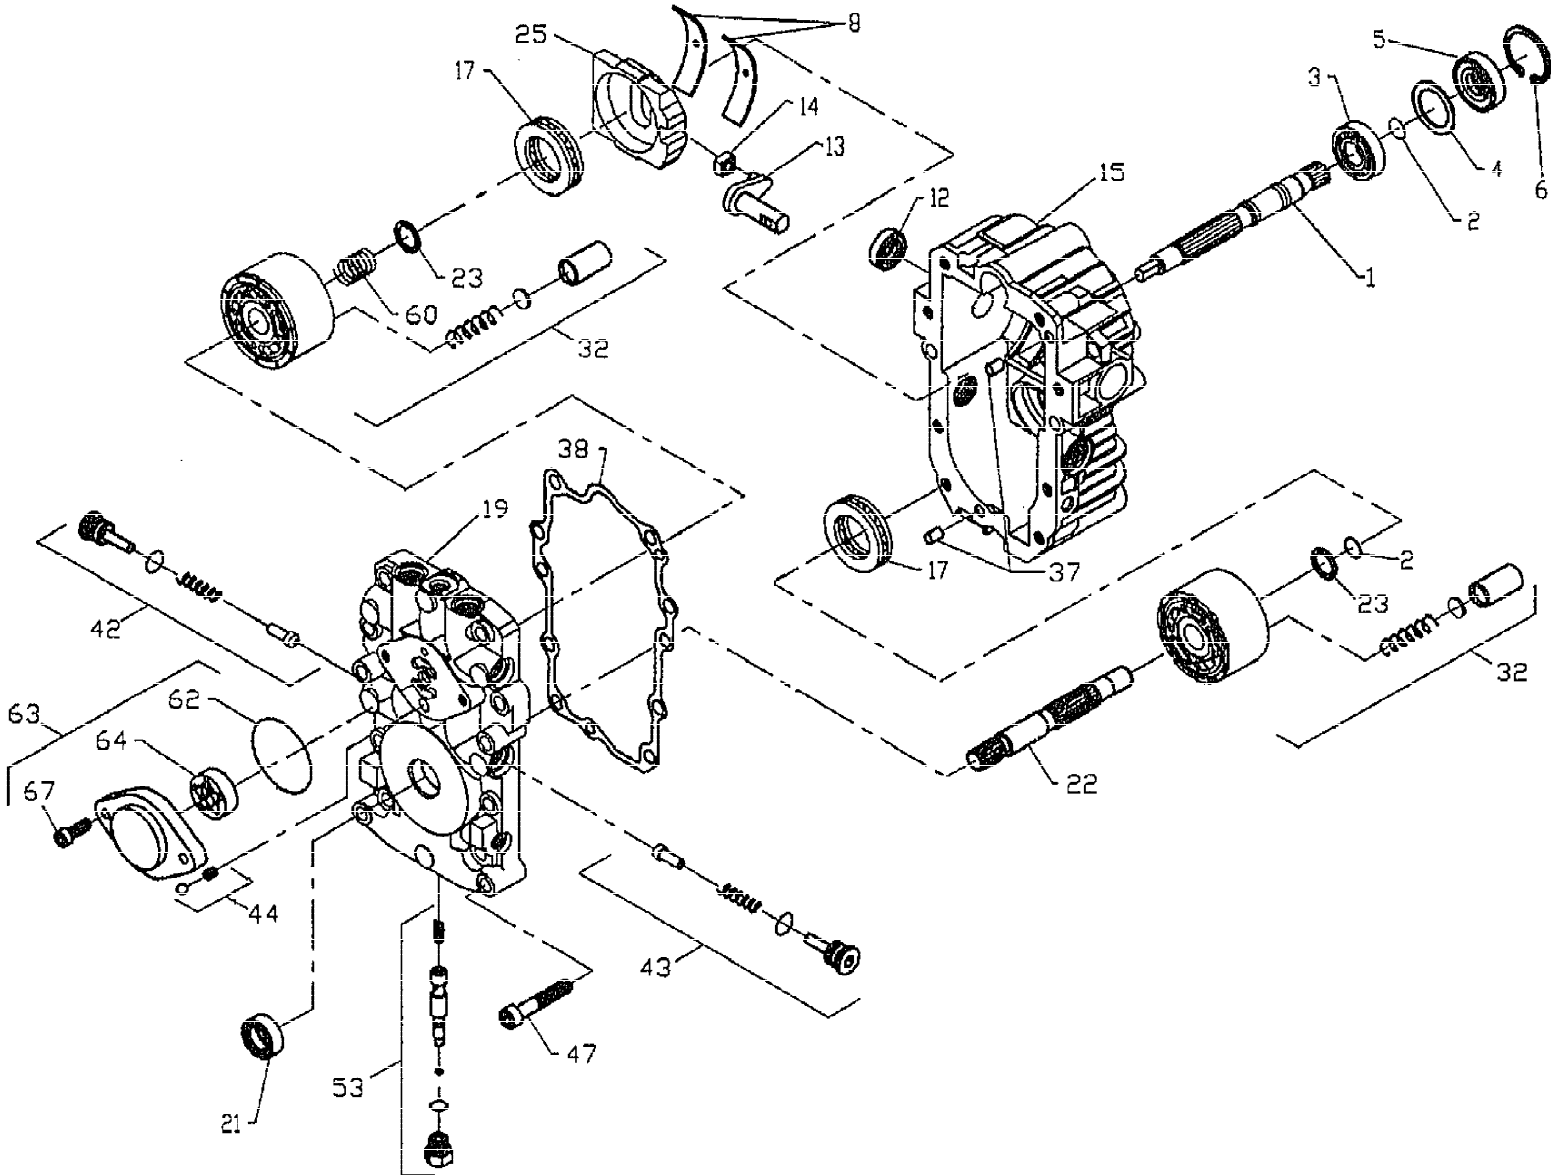

TRACTOR - - MODEL NUMBER AYP8228B89

PUMP ASSEMBLY - - MODEL NUMBER BDU -10L-118

Ref #	Part Number	Qty	Description
1	144569		SHAFT.PUMP.50158
2	122716X		RETAINIANG RING-(2003016)
3	122745X		BALL BEARING
4	122715X		SPACER
5	122700X		SEAL LIP
6	122699X		RING.RET.2003052
8	122767X		CRADLE BEARING (2003023)
12	122717X		SEAL.9008000-0126
13	122748X		TRUNION ARM (2003005)
14	122749X		GUIDE.2000015.HYD
15	144571		KIT.HSG.2513035.
17	122770X		SUB= 142936
19	153801		KIT.CENTER.50642
21	122722X		LIP SEAL-9008000-0127
22	144573		SHAFT.MOT.2003034
23	142978		WASHER.2003017
25	127148X		"SWASHPLATE,VARIAB"
32	142938		BLOCK.CLYN.70079.
37	122786X		PIN
38	122718X		GASKET.20030600
42	144578		KIT.VALVE.2510050
43	144578		KIT.VALVE.2510050
44	144579		KIT.RELI.2510011.
47	122752X		SCREW9007314-0808
53	127153X		"KIT,BYPASS VALVE"
60	142977		SPRING.2003014.
62	144581		ORING.90041011340
63	144582		KIT.CHARG.2513027
64	144583		GEROTOR.J1041008
67	144584		SCREW.CAP.50095.
	153769		PUMP.BDU-10L-122