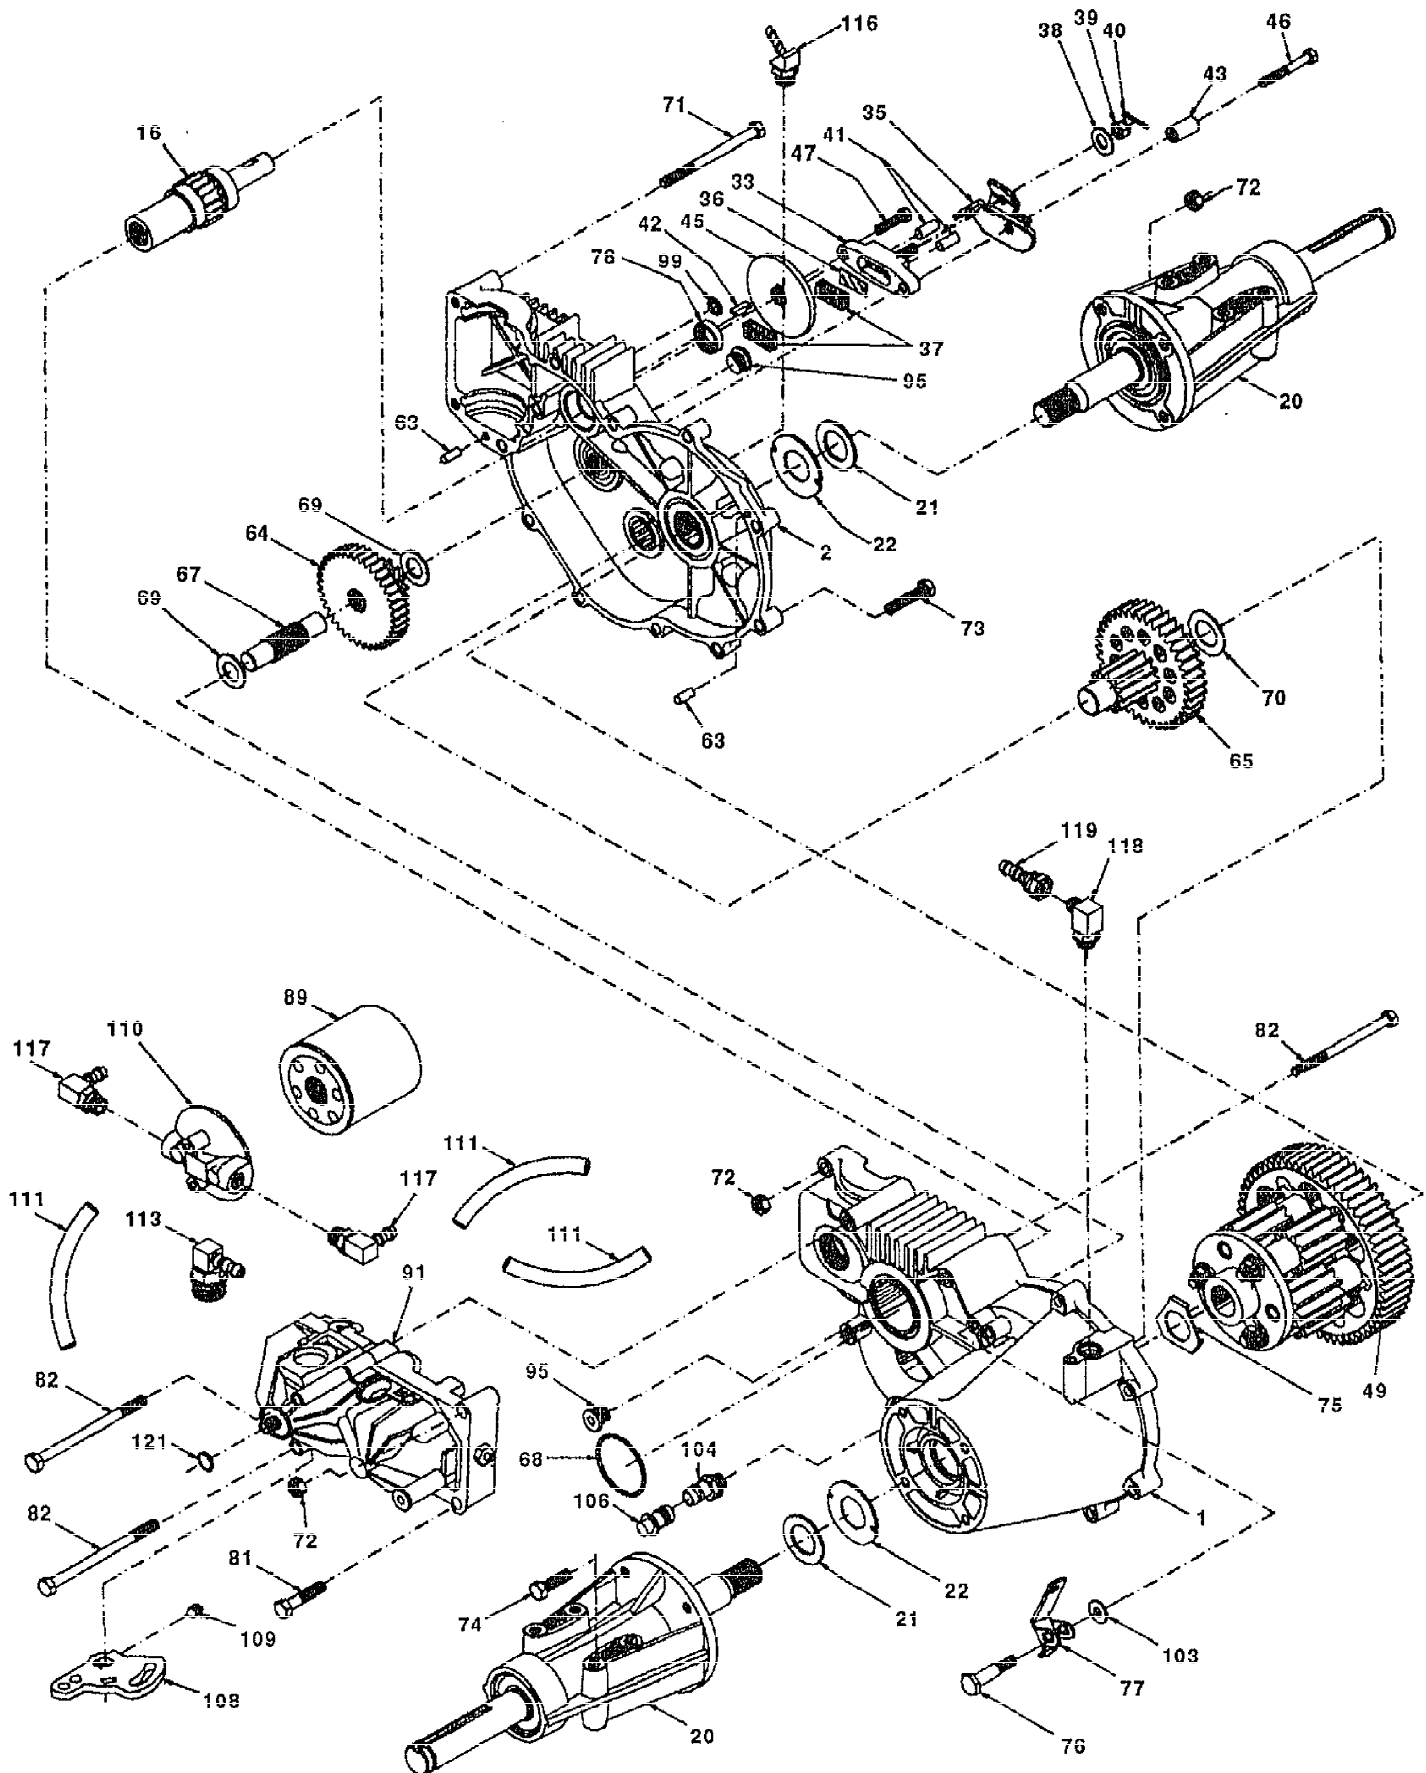

TRACTOR - - MODEL NUMBER AYP8228B89

TRANSAXLE

Ref #	Part Number	Qty	Description
1	142874		HOUSING LH 70086
2	142875		HOUSING RH 70088
16	142876		SHAFT BRAKE 62877
20	142877		AXLE MTG 70087
21	142878		WASHER 44805
22	142879		WASHER 44806
33	142929		YOKE.BRAKE.62589
35	142880		ARM BRAKE 50214
36	142882		PUCK PLATE 44134
37	142883		PUCK BRAKE 44132
38	142884		WASHER HYD 44130
39	142885		SUB= 144607
40	142886		SUB= 144608
41	142887		PIN BRAKE 44127
42	142888		KEY HI PRO 44143
43	142889		SPACER 50259
45	142890		DISC BRAKE 44090
46	142891		BOLT 1/4-20 44276
47	142892		BOLT 1/4-20 44433
49	142893		DIFFERENTIAL62834
63	142894		PIN DOWL 44757
64	142896		GEAR R14-38 44775
65	142897		PINION DRIV 70051
67	142898		SHAFT-44779
68	142899		O RING 44781
69	142900		WASHER 44795
70	142901		WASHER 44794
71	142902		BOLT 5/16 44827
72	142903		NUT HXLK 43064
73	142904		BOLT 5/16 44841
74	142905		SCREW 5/16 45089
75	142906		WASHER DIF 44880
76	142907		BOLT SHOULD 44785
77	142908		ARM FREEWHL 44786
78	142909		SEAL.OIL.44761
81	142910		BOLT 5/16 43084
82	142911		BOLT 5/16 44820
89	142912		FILTER SPIN 50037
91	142913		SUB= 144576
95	142914		PLUG.9005110-5600
99	142915		SUB= 142904
103	142916		WASHER.50169
104	142917		CAP.VENT.70109
106	142918		O-RING.ASM.70110
108	142919		ARM.CONTROL.45007
109	142920		SCREW.SET.50018.
110	142921		FILTER.HEAD.50207
111	142922		HOSE.5/16.50208.
113	142923		FITTING.SAE.50210
116	142924		FITTING.SAE.50213
117	142925		FITTING.SAE.50249
118	142926		FITTING.MAL.50251
119	142927		FITTING.FEM.50250