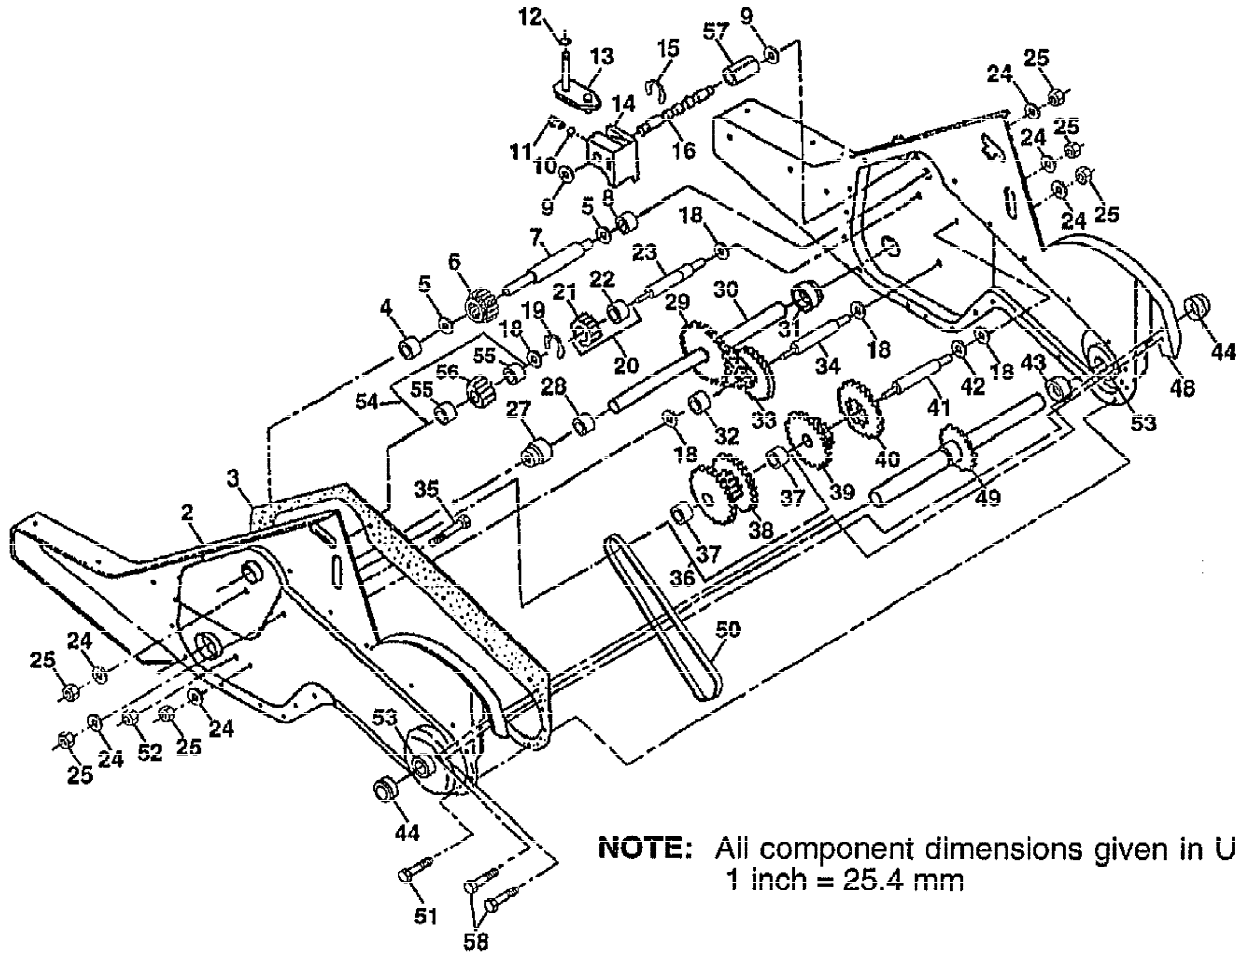

TILLER - - MODEL NUMBER AYP3468A99

TRANSMISSION

NOTE: All component dimensions given in U.S. inches.
1 inch = 25.4 mm

Ref #	Part Number	Qty	Description
1	161509		TRANSMISSION ASSM.
2	161510		GEARCASE.ASM.LH.W/BEARING
3	161963		GASKET.GEARCASE
4	5020J		NEEDLE BRNG LT
5	1370H		"T, BEARING"
6	161520		PINION
7	161518		SHAFT
8	4895H		"TI, BEARING"
9	154467		WASHER SEAL
10	7392M		SUB= 100482K
11	100371K		SPRING-SHIFT CRT
12	106160X		O-RING TI
13	142145		BRACKET ASM SHIFT
14	8353J		SHIFT FORK TI
15	12000039		KLIP RING
16	161516		SHAFT
18	4358J		WASHER
19	12000040		KLIP RING
20	102114X		GEAR ASSY CRT
21	102115X		GEAR-REV IDLR CRT
22	6803J		NEEDLE BEARING TI
23	161527		SHAFT.IDLER.REVERSE.CRT
24	10040700		LOCKWASHER
25	73610700		NUT.ASF.HEX.7/16
27	143009		BEARING.SHAFT.LH.
28	106390X		BUSHING TI
29	102134X		CHAIN CRT
30	150737		GROUND SHAFT ASSY
31	143008		BEARING.SHAFT.RH.
32	106388X		SPACER TI
33	102121X		SPRCKT 8 GEAR CRT
34	102112X		SHFT 2ND RED. CRT
35	102101X		SCRW WHIZ LOK CRT
36	161524		GEAR & SPROCKET.ASM.W?BEARING
37	1004131K		BEARING
38	161525		ASM.GEAR & SPROCKET
39	161526		GEAR.CLUSTER.DRT.
40	105346X		GEAR TI
41	161523		SHAFT
42	4220R		BRNG RACE
43	106146X		SPACER TI
44	155236		SEAL ASM-OIL
48	161511		GEARCASE
49	132688		TINE SHAFT
50	106147X		CHAIN.50 LINK TI
51	17720408		SCREW
52	73220500		NUT.HEX.5/16-18
53	165140		KIT.BEARING
54	161528		GEAR
55	3400R		BEARING
56	161529		GEAR
57	165889		SPACER
58	17720412		SCREW 1/4-20X3/4

Ref #	Part Number	Qty	Description
	6066J		GREASE PREMIUM-1
