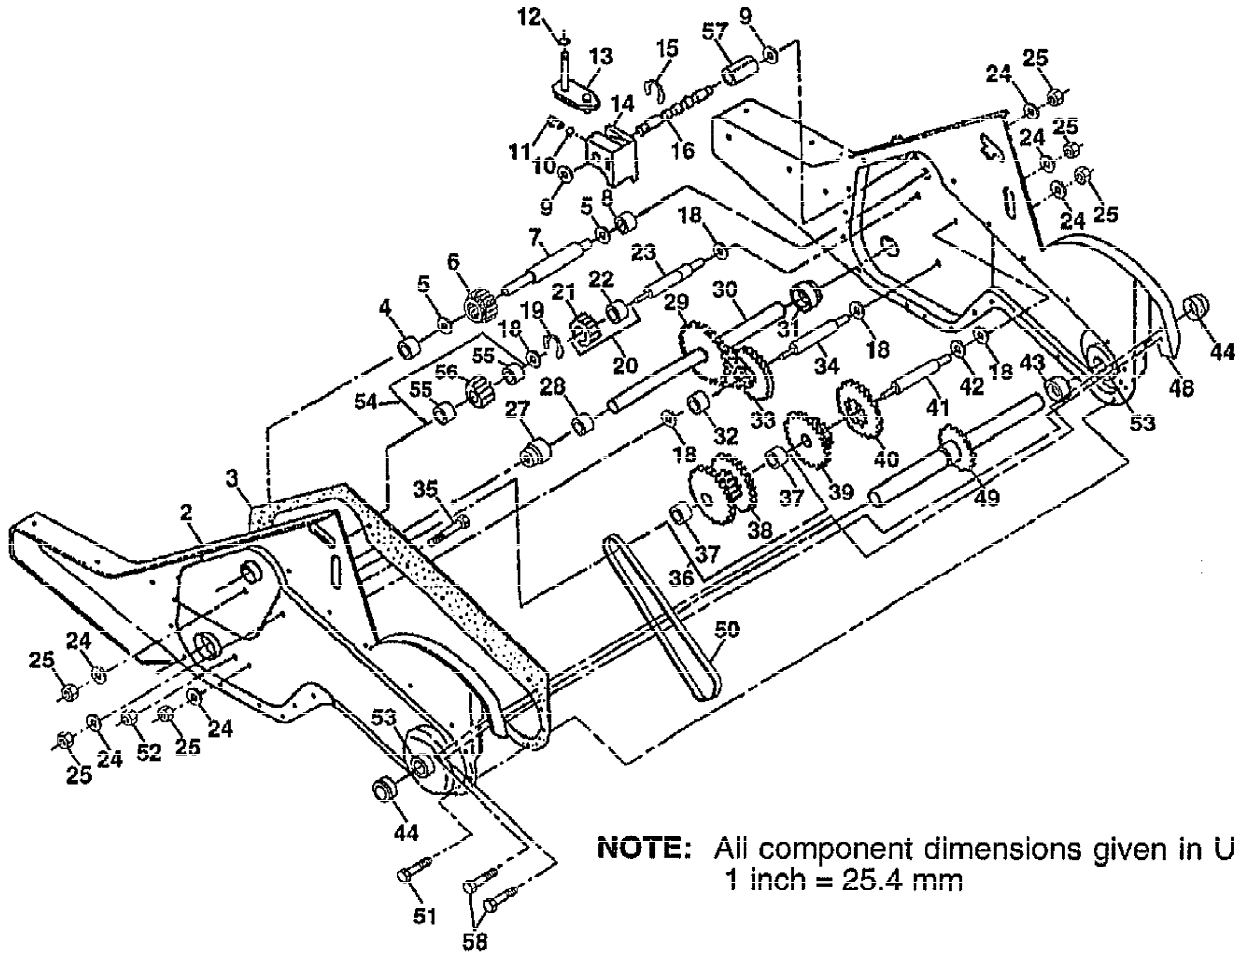

# TILLER - - MODEL NUMBER AYP3468A99

## TRANSMISSION

**NOTE:** All component dimensions given in U.S. inches.  
1 inch = 25.4 mm

Ref #	Part Number	Qty	Description
1	161509		TRANSMISSION ASSM.
2	161510		GEARCASE.ASM.LH.W/BEARING
3	161963		GASKET.GEARCASE
4	5020J		NEEDLE BRNG LT
5	1370H		"T, BEARING"
6	161520		PINION
7	161518		SHAFT
8	4895H		"TI, BEARING"
9	154467		WASHER SEAL
10	7392M		SUB= 100482K
11	100371K		SPRING-SHIFT CRT
12	106160X		O-RING TI
13	142145		BRACKET ASM SHIFT
14	8353J		SHIFT FORK TI
15	12000039		KLIP RING
16	161516		SHAFT
18	4358J		WASHER
19	12000040		KLIP RING
20	102114X		GEAR ASSY CRT
21	102115X		GEAR-REV IDLR CRT
22	6803J		NEEDLE BEARING TI
23	161527		SHAFT.IDLER.REVERSE.CRT
24	10040700		LOCKWASHER
25	73610700		NUT.ASF.HEX.7/16
27	143009		BEARING.SHAFT.LH.
28	106390X		BUSHING TI
29	102134X		CHAIN CRT
30	150737		GROUND SHAFT ASSY
31	143008		BEARING.SHAFT.RH.
32	106388X		SPACER TI
33	102121X		SPRCKT 8 GEAR CRT
34	102112X		SHFT 2ND RED. CRT
35	102101X		SCRW WHIZ LOK CRT
36	161524		GEAR & SPROCKET.ASM.W?BEARING
37	1004131K		BEARING
38	161525		ASM.GEAR & SPROCKET
39	161526		GEAR.CLUSTER.DRT.
40	105346X		GEAR TI
41	161523		SHAFT
42	4220R		BRNG RACE
43	106146X		SPACER TI
44	155236		SEAL ASM-OIL
48	161511		GEARCASE
49	132688		TINE SHAFT
50	106147X		CHAIN.50 LINK TI
51	17720408		SCREW
52	73220500		NUT.HEX.5/16-18
53	165140		KIT.BEARING
54	161528		GEAR
55	3400R		BEARING
56	161529		GEAR
57	165889		SPACER
58	17720412		SCREW 1/4-20X3/4

---

Ref #	Part Number	Qty	Description
	6066J		GREASE PREMIUM-1

---